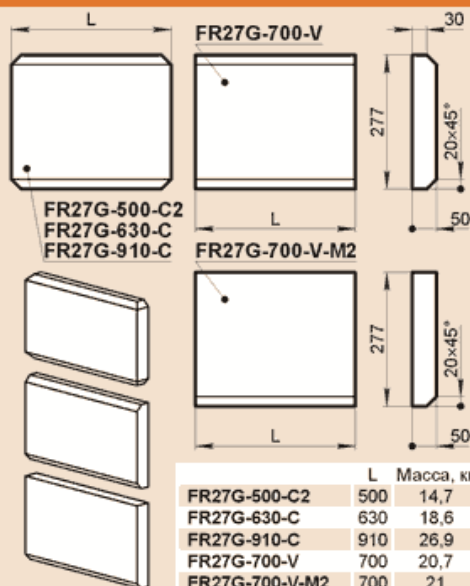

FR27G

	L	Масса, кг
FR27G-500-C2	500	14,7
FR27G-630-C	630	18,6
FR27G-910-C	910	26,9
FR27G-700-V	700	20,7
FR27G-700-V-M2	700	21