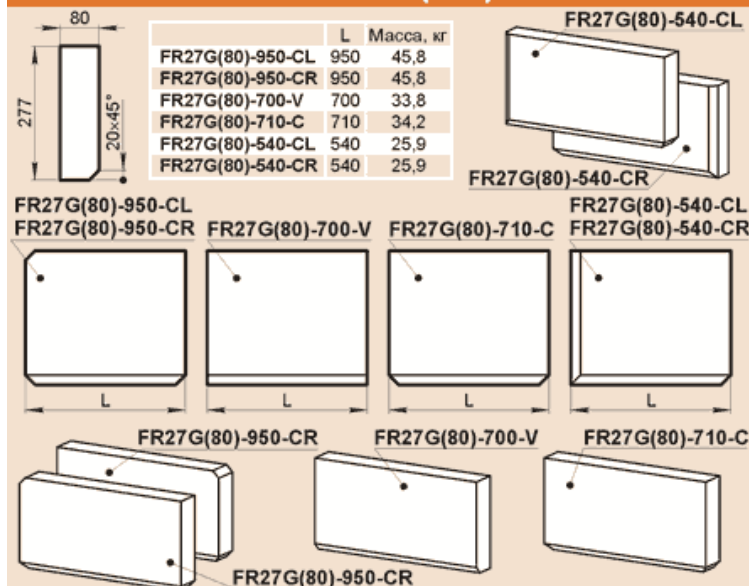

FR12P, FR15P, FR20P, FR22P

	a	b	h	h ₁	Масса, кг
FR12P-150-V	120	150	40	5	1,6
FR12P-300-V	120	300	40	5	3,2
FR15P-250-D	154	250	50	15	4,1
FR15P-300-C	154	300	50	15	4,9
FR20P-200-C	200	200	50	15	4,4
FR20P-400-C	200	400	50	15	8,5
FR20P-400-D	200	400	50	15	8,8
FR20P-200-V	200	200	50	15	4,4
FR20P-385-V	200	385	50	15	8,2
FR20P-400-V	200	400	50	15	8,5
FR22P-400-C	215	400	50	15	9,2
FR22P-350-D	215	350	50	15	8,1

FR23VA

	Масса, кг
FR23VA-460-CL	11,2
FR23VA-460-CR	11,2
FR23VA-410-D	10

FR25V

	Масса, кг
FR25V-492-C2	11,7
FR25V-405-D	9,6

FR27G

	L	Масса, кг
FR27G-500-C2	500	14,7
FR27G-630-C	630	18,6
FR27G-910-C	910	26,9
FR27G-700-V	700	20,7
FR27G-700-V-M2	700	21

FR27G(80)

	L	Масса, кг
FR27G(80)-950-CL	950	45,8
FR27G(80)-950-CR	950	45,8
FR27G(80)-700-V	700	33,8
FR27G(80)-710-C	710	34,2
FR27G(80)-540-CL	540	25,9
FR27G(80)-540-CR	540	25,9

FR30P

	b	Масса, кг
FR30P-245-C	245	8,9
FR30P-245-V	245	9
FR30P-320-CS	320	11,7
FR30P-320-D	320	12,1
FR30P-340-C	340	12,6
FR30P-360-CS	360	13,2
FR30P-380-V	380	14,2
FR30P-380-C	380	14,2
FR30P-420-D	420	15,9
FR30P-480-C	480	17,9
FR30P-500-CS	500	18,6
FR30P-520-C	520	19,5
FR30P-520-V	520	19,5