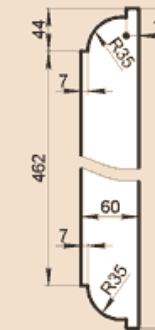

ОО380Х60А

Масса погонного метра 48,3 кг

ОО390Х50

Масса погонного метра 42,9 кг

ОО400Х50

Масса погонного метра 44 кг

ОО450Х65

Масса погонного метра 64,4 кг

ОО530Х60А

Масса погонного метра 68,1 кг

ОО550Х60АА

Масса погонного метра 68,5 кг

ОО560Х75С

Масса погонного метра 80,4 кг

ОО560Х75СМ

Масса 38,9 кг

ОО600Х60А

Масса погонного метра 77,4 кг

ОО670Х60А

Масса погонного метра 86,6 кг