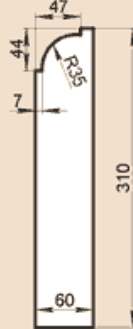

Масса погонного метра 40,5 кг

OO280X60

Масса погонного метра 37 кг

OO280X60AA

Масса погонного метра 32,9 кг

ОО295Х60А

Масса погонного метра 37,1 кг

ОО300Х50

Масса погонного метра 33 кг

ОО310Х60А

Масса погонного метра 38,9 кг

ОО345Х60А

Масса погонного метра 43,5 кг

ОО350Х50

Масса погонного метра 38,5 кг

ОО360Х40Н