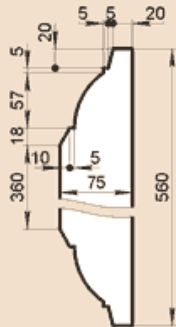

Масса погонного метра 40,5 кг

OO280X60

Масса погонного метра 37 кг

OO280X60AA

Масса погонного метра 32,9 кг

ОО295Х60А

Масса погонного метра 37,1 кг

ОО300Х50

Масса погонного метра 30,4 кг

ОО370Х50

Масса погонного метра 40,7 кг

ОО380Х60А

Масса погонного метра 48,3 кг

ОО390Х50

Масса погонного метра 42,9 кг

ОО400Х50

Масса погонного метра 44 кг

ОО450Х65

Масса погонного метра 64,4 кг

ОО530Х60А

Масса погонного метра 68,1 кг

ОО550Х60АА

Масса погонного метра 68,5 кг

ОО560Х75С

Масса погонного метра 80,4 кг

ОО560Х75СМ

Масса 38,9 кг

ОО600Х60А

Масса погонного метра 77,4 кг

ОО670Х60А

Масса погонного метра 86,6 кг