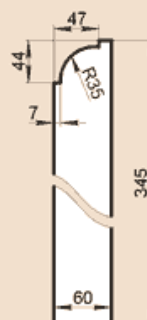

OO250X60A

Масса погонного метра 31,1 кг

OO260X60A

Масса погонного метра 32,4 кг

OO260X120F

Масса погонного метра 40,5 кг

OO280X60

Масса погонного метра 37 кг

OO280X60AA

Масса погонного метра 32,9 кг

ОО295Х60А

Масса погонного метра 37,1 кг

ОО300Х50

Масса погонного метра 33 кг

ОО310Х60А

Масса погонного метра 38,9 кг

ОО345Х60А

Масса погонного метра 43,5 кг

ОО350Х50

Масса погонного метра 38,5 кг

ОО360Х40Н

Масса погонного метра 30,4 кг

ОО370Х50

Масса погонного метра 40,7 кг

ОО530Х60А

Масса погонного метра 68,1 кг

ОО550Х60АА

Масса погонного метра 68,5 кг

ОО560Х75С

Масса погонного метра 80,4 кг

ОО560Х75СМ

Масса 38,9 кг