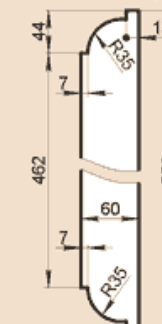

ОО345Х60А

Масса погонного метра 43,5 кг

ОО350Х50

Масса погонного метра 38,5 кг

ОО360Х40Н

Масса погонного метра 30,4 кг

ОО370Х50

Масса погонного метра 40,7 кг

ОО380Х60А

Масса погонного метра 48,3 кг

ОО390Х50

Масса погонного метра 42,9 кг

ОО400Х50

Масса погонного метра 44 кг

ОО450Х65

Масса погонного метра 64,4 кг

ОО530Х60А

Масса погонного метра 68,1 кг

ОО550Х60АА

Масса погонного метра 68,5 кг

ОО560Х75С

Масса погонного метра 80,4 кг

ОО560Х75СМ

Масса 38,9 кг

ОО600Х60А

Масса погонного метра 77,4 кг

ОО670Х60А

Масса погонного метра 86,6 кг