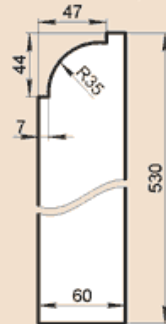

OO280X60AA

Масса погонного метра 32,9 кг

ОО295Х60А

Масса погонного метра 37,1 кг

ОО300Х50

Масса погонного метра 33 кг

ОО310Х60А

Масса погонного метра 38,9 кг

ОО345Х60А

Масса погонного метра 43,5 кг

ОО350Х50

Масса погонного метра 38,5 кг

ОО360Х40Н

Масса погонного метра 30,4 кг

ОО370Х50

Масса погонного метра 40,7 кг

ОО380Х60А

Масса погонного метра 48,3 кг

ОО390Х50

Масса погонного метра 42,9 кг

ОО400Х50

Масса погонного метра 44 кг

ОО450Х65

Масса погонного метра 64,4 кг

ОО530Х60А

Масса погонного метра 68,1 кг

ОО550Х60АА

Масса погонного метра 68,5 кг

ОО560Х75С

Масса погонного метра 80,4 кг

ОО560Х75СМ

Масса 38,9 кг