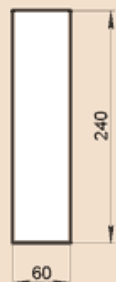

OO185X57G
 Масса погонного метра 17,5 кг

OO190X40
 Масса погонного метра 16,7 кг

OO190X50

Масса погонного метра 20,9 кг

OO190X50F

Масса погонного метра 16,6 кг

OO200X50

Масса погонного метра 22 кг

OO200X60A

Масса погонного метра 24,6 кг

OO220X50

Масса погонного метра 24,2 кг

OO230X120F

Масса погонного метра 38,1 кг

OO230X60A

Масса погонного метра 28,5 кг

OO240X50

Масса погонного метра 26,4 кг

OO240X60

Масса погонного метра 31,7 кг

OO250X50

Масса погонного метра 27,5 кг

OO250X60

Масса погонного метра 33 кг