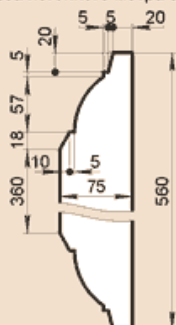

ОО380Х60А

Масса погонного метра 48,3 кг

ОО390Х50

Масса погонного метра 42,9 кг

ОО400Х50

Масса погонного метра 44 кг

ОО450Х65

Масса погонного метра 64,4 кг

ОО530Х60А

Масса погонного метра 68,1 кг

ОО550Х60АА

Масса погонного метра 68,5 кг

ОО560Х75С

Масса погонного метра 80,4 кг

ОО560Х75СМ

Масса 38,9 кг

ОО600Х60А

Масса погонного метра 77,4 кг

ОО670Х60А

Масса погонного метра 86,6 кг