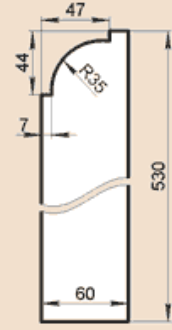

Масса погонного метра 40,5 кг

OO280X60

Масса погонного метра 37 кг

OO280X60AA

Масса погонного метра 32,9 кг

ОО295Х60А

Масса погонного метра 37,1 кг

ОО300Х50

Масса погонного метра 30,4 кг

ОО370Х50

Масса погонного метра 40,7 кг

ОО380Х60А

Масса погонного метра 48,3 кг

ОО390Х50

Масса погонного метра 42,9 кг

ОО400Х50

Масса погонного метра 44 кг

ОО450Х65

Масса погонного метра 64,4 кг

ОО530Х60А

Масса погонного метра 68,1 кг

ОО550Х60АА

Масса погонного метра 68,5 кг

ОО560Х75С

Масса погонного метра 80,4 кг

ОО560Х75СМ

Масса 38,9 кг

ОО600Х60А

Масса погонного метра 77,4 кг

ОО670Х60А

Масса погонного метра 86,6 кг