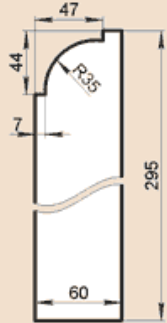

ОО295Х60А

Масса погонного метра 37,1 кг