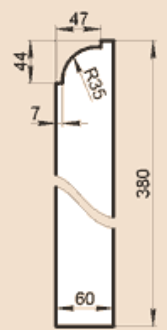

OO280X60AA

Масса погонного метра 32,9 кг

ОО295Х60А

Масса погонного метра 37,1 кг

ОО300Х50

Масса погонного метра 33 кг

ОО310Х60А

Масса погонного метра 38,9 кг

ОО345Х60А

Масса погонного метра 43,5 кг

ОО350Х50

Масса погонного метра 38,5 кг

ОО360Х40Н

Масса погонного метра 30,4 кг

ОО370Х50

Масса погонного метра 40,7 кг

ОО380Х60А

Масса погонного метра 48,3 кг

ОО390Х50

Масса погонного метра 42,9 кг

ОО400Х50

Масса погонного метра 44 кг

ОО450Х65

Масса погонного метра 64,4 кг

ОО530Х60А

Масса погонного метра 68,1 кг

ОО550Х60АА

Масса погонного метра 68,5 кг

ОО560Х75С

Масса погонного метра 80,4 кг

ОО560Х75СМ

Масса 38,9 кг