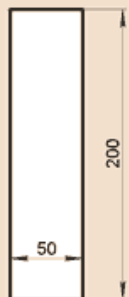

OO150X45
 Масса погонного метра 14,9 кг

OO150X50
 Масса погонного метра 16,5 кг

OO160X40
 Масса погонного метра 14,1 кг

OO160X50
 Масса погонного метра 17,6 кг

OO170X60A
 Масса погонного метра 20,6 кг

OO180X50
 Масса погонного метра 19,8 кг

OO180X120G
 Масса погонного метра 38,6 кг

OO180X60G
 Масса погонного метра 23,7 кг

OO185X57G
 Масса погонного метра 17,5 кг

OO190X40
 Масса погонного метра 16,7 кг

OO190X50

Масса погонного метра 20,9 кг

OO190X50F

Масса погонного метра 16,6 кг

OO200X50

Масса погонного метра 22 кг

OO200X60A

Масса погонного метра 24,6 кг

OO220X50

Масса погонного метра 24,2 кг

OO230X120F