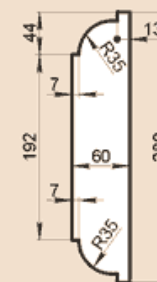

Масса погонного метра 40,5 кг

OO280X60

Масса погонного метра 37 кг

OO280X60AA

Масса погонного метра 32,9 кг

ОО295Х60А

Масса погонного метра 37,1 кг

ОО300Х50

Масса погонного метра 33 кг

ОО310Х60А

Масса погонного метра 38,9 кг

ОО345Х60А

Масса погонного метра 43,5 кг

ОО350Х50

Масса погонного метра 38,5 кг

ОО360Х40Н