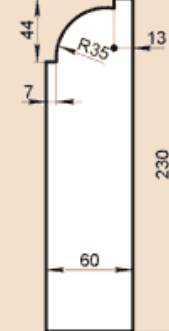

OO185X57G
 Масса погонного метра 17,5 кг

OO190X40
 Масса погонного метра 16,7 кг

OO190X50

Масса погонного метра 20,9 кг

OO190X50F

Масса погонного метра 16,6 кг

OO200X50

Масса погонного метра 22 кг

OO200X60A

Масса погонного метра 24,6 кг

OO220X50

Масса погонного метра 24,2 кг

OO230X120F

Масса погонного метра 38,1 кг

OO230X60A

Масса погонного метра 28,5 кг