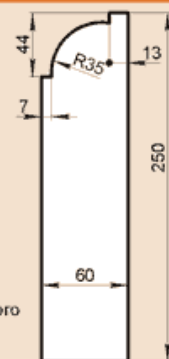

OO240X50

Масса погонного метра 26,4 кг

OO240X60

Масса погонного метра 31,7 кг

OO250X50

Масса погонного метра 27,5 кг

OO250X60

Масса погонного метра 33 кг

OO250X60A

Масса погонного метра 31,1 кг

OO260X60A

Масса погонного метра 32,4 кг

OO260X120F

Масса погонного метра 40,5 кг

OO280X60

Масса погонного метра 37 кг