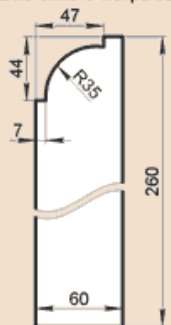

Масса погонного метра 38,1 кг

OO230X60A

Масса погонного метра 28,5 кг

OO240X50

Масса погонного метра 26,4 кг

OO240X60

Масса погонного метра 31,7 кг

OO250X50

Масса погонного метра 27,5 кг

OO250X60

Масса погонного метра 33 кг

OO250X60A

Масса погонного метра 31,1 кг

OO260X60A

Масса погонного метра 32,4 кг

OO260X120F

Масса погонного метра 40,5 кг

OO280X60

Масса погонного метра 37 кг

OO280X60AA

Масса погонного метра 32,9 кг

ОО295Х60А

Масса погонного метра 37,1 кг

ОО300Х50