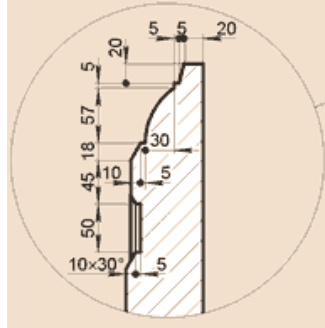

ОО530Х60А

Масса погонного метра 68,1 кг

ОО550Х60АА

Масса погонного метра 68,5 кг

ОО560Х75С

Масса погонного метра 80,4 кг

ОО560Х75СМ

Масса 38,9 кг