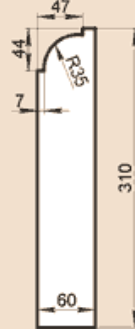

OO250X60A

Масса погонного метра 31,1 кг

OO260X60A

Масса погонного метра 32,4 кг

OO260X120F

Масса погонного метра 40,5 кг

OO280X60

Масса погонного метра 37 кг

OO280X60AA

Масса погонного метра 32,9 кг

ОО295Х60А

Масса погонного метра 37,1 кг

ОО300Х50

Масса погонного метра 33 кг

ОО310Х60А

Масса погонного метра 38,9 кг

ОО345Х60А

Масса погонного метра 43,5 кг

ОО350Х50

Масса погонного метра 38,5 кг

ОО360Х40Н

Масса погонного метра 30,4 кг

ОО370Х50

Масса погонного метра 40,7 кг

ОО530Х60А

Масса погонного метра 68,1 кг

ОО550Х60АА

Масса погонного метра 68,5 кг

ОО560Х75С

Масса погонного метра 80,4 кг

ОО560Х75СМ

Масса 38,9 кг