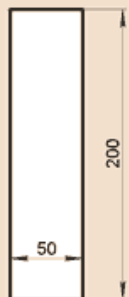

OO160X40
 Масса погонного метра 14,1 кг

OO160X50
 Масса погонного метра 17,6 кг

OO170X60A
 Масса погонного метра 20,6 кг

OO180X50
 Масса погонного метра 19,8 кг

OO180X120G
 Масса погонного метра 38,6 кг

OO180X60G
 Масса погонного метра 23,7 кг

OO185X57G
 Масса погонного метра 17,5 кг

OO190X40
 Масса погонного метра 16,7 кг

OO190X50

Масса погонного метра 20,9 кг

OO190X50F

Масса погонного метра 16,6 кг

OO200X50

Масса погонного метра 22 кг

OO200X60A

Масса погонного метра 24,6 кг

OO220X50

Масса погонного метра 24,2 кг

OO230X120F

Масса погонного метра 38,1 кг

OO230X60A

Масса погонного метра 28,5 кг