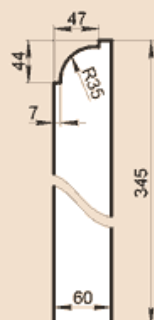

OO280X60AA

Масса погонного метра 32,9 кг

ОО295Х60А

Масса погонного метра 37,1 кг

ОО300Х50

Масса погонного метра 33 кг

ОО310Х60А

Масса погонного метра 38,9 кг

ОО345Х60А

Масса погонного метра 43,5 кг

ОО350Х50

Масса погонного метра 38,5 кг

ОО360Х40Н

Масса погонного метра 30,4 кг

ОО370Х50

Масса погонного метра 40,7 кг

ОО530Х60А

Масса погонного метра 68,1 кг

ОО550Х60АА

Масса погонного метра 68,5 кг

ОО560Х75С

Масса погонного метра 80,4 кг

ОО560Х75СМ

Масса 38,9 кг