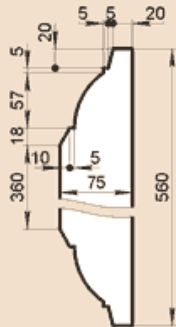

OO280X60AA

Масса погонного метра 32,9 кг

ОО295Х60А

Масса погонного метра 37,1 кг

ОО300Х50

Масса погонного метра 33 кг

ОО310Х60А

Масса погонного метра 38,9 кг

ОО380Х60А

Масса погонного метра 48,3 кг

ОО390Х50

Масса погонного метра 42,9 кг

ОО400Х50

Масса погонного метра 44 кг

ОО450Х65

Масса погонного метра 64,4 кг

ОО530Х60А

Масса погонного метра 68,1 кг

ОО550Х60АА

Масса погонного метра 68,5 кг

ОО560Х75С

Масса погонного метра 80,4 кг

ОО560Х75СМ

Масса 38,9 кг

ОО600Х60А

Масса погонного метра 77,4 кг

ОО670Х60А

Масса погонного метра 86,6 кг