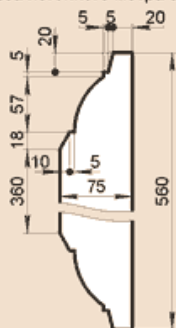

OO280X60AA

Масса погонного метра 32,9 кг

ОО295Х60А

Масса погонного метра 37,1 кг

ОО300Х50

Масса погонного метра 33 кг

ОО310Х60А

Масса погонного метра 38,9 кг

ОО380Х60А

Масса погонного метра 48,3 кг

ОО390Х50

Масса погонного метра 42,9 кг

ОО400Х50

Масса погонного метра 44 кг

ОО450Х65

Масса погонного метра 64,4 кг

ОО530Х60А

Масса погонного метра 68,1 кг

ОО550Х60АА

Масса погонного метра 68,5 кг

ОО560Х75С

Масса погонного метра 80,4 кг

ОО560Х75СМ

Масса 38,9 кг

ОО600Х60А

Масса погонного метра 77,4 кг

ОО670Х60А

Масса погонного метра 86,6 кг