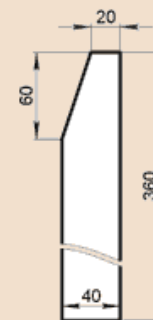

OO280X60AA

Масса погонного метра 32,9 кг

ОО295Х60А

Масса погонного метра 37,1 кг

ОО300Х50

Масса погонного метра 33 кг

ОО310Х60А

Масса погонного метра 38,9 кг

ОО345Х60А

Масса погонного метра 43,5 кг

ОО350Х50

Масса погонного метра 38,5 кг

ОО360Х40Н

Масса погонного метра 30,4 кг

ОО370Х50

Масса погонного метра 40,7 кг

ОО380Х60А

Масса погонного метра 48,3 кг

ОО390Х50

Масса погонного метра 42,9 кг

ОО400Х50

Масса погонного метра 44 кг

ОО450Х65

Масса погонного метра 64,4 кг

ОО530Х60А

Масса погонного метра 68,1 кг

ОО550Х60АА

Масса погонного метра 68,5 кг

ОО560Х75С

Масса погонного метра 80,4 кг

ОО560Х75СМ

Масса 38,9 кг