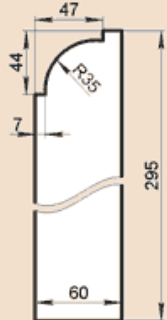

OO240X50

Масса погонного метра 26,4 кг

OO240X60

Масса погонного метра 31,7 кг

OO250X50

Масса погонного метра 27,5 кг

OO250X60

Масса погонного метра 33 кг

OO250X60A

Масса погонного метра 31,1 кг

OO260X60A

Масса погонного метра 32,4 кг

OO260X120F

Масса погонного метра 40,5 кг

OO280X60

Масса погонного метра 37 кг

OO280X60AA

Масса погонного метра 32,9 кг

ОО295Х60А

Масса погонного метра 37,1 кг

ОО300Х50

Масса погонного метра 33 кг

ОО310Х60А

Масса погонного метра 38,9 кг

ОО530Х60А

Масса погонного метра 68,1 кг

ОО550Х60АА

Масса погонного метра 68,5 кг

ОО560Х75С

Масса погонного метра 80,4 кг

ОО560Х75СМ

Масса 38,9 кг