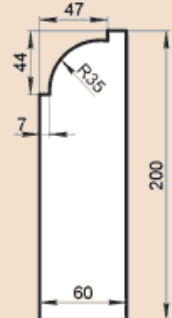

OO160X40
 Масса погонного метра 14,1 кг

OO160X50
 Масса погонного метра 17,6 кг

OO170X60A
 Масса погонного метра 20,6 кг

OO180X50
 Масса погонного метра 19,8 кг

OO180X120G
 Масса погонного метра 38,6 кг

OO180X60G
 Масса погонного метра 23,7 кг

OO185X57G
 Масса погонного метра 17,5 кг

OO190X40
 Масса погонного метра 16,7 кг

OO190X50

Масса погонного метра 20,9 кг

OO190X50F

Масса погонного метра 16,6 кг

OO200X50

Масса погонного метра 22 кг

OO200X60A

Масса погонного метра 24,6 кг

OO220X50

Масса погонного метра 24,2 кг

OO230X120F

Масса погонного метра 38,1 кг

OO230X60A

Масса погонного метра 28,5 кг

OO240X50

Масса погонного метра 26,4 кг

OO240X60

Масса погонного метра 31,7 кг

OO250X50

Масса погонного метра 27,5 кг

OO250X60

Масса погонного метра 33 кг