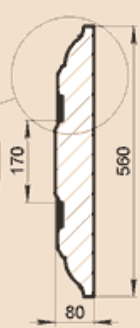

ОО530Х60А

Масса погонного метра 68,1 кг

ОО550Х60АА

Масса погонного метра 68,5 кг

ОО560Х75С

Масса погонного метра 80,4 кг

ОО560Х75СМ

Масса 38,9 кг