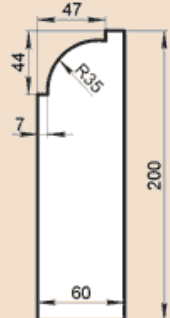

OO160X40
 Масса погонного метра 14,1 кг

OO160X50
 Масса погонного метра 17,6 кг

OO170X60A
 Масса погонного метра 20,6 кг

OO180X50
 Масса погонного метра 19,8 кг

OO180X120G
 Масса погонного метра 38,6 кг

OO180X60G
 Масса погонного метра 23,7 кг

OO185X57G
 Масса погонного метра 17,5 кг

OO190X40
 Масса погонного метра 16,7 кг

OO190X50

Масса погонного метра 20,9 кг

OO190X50F

Масса погонного метра 16,6 кг

OO200X50

Масса погонного метра 22 кг

OO200X60A

Масса погонного метра 24,6 кг

OO220X50

Масса погонного метра 24,2 кг

OO230X120F

Масса погонного метра 38,1 кг

OO230X60A

Масса погонного метра 28,5 кг

OO240X50

Масса погонного метра 26,4 кг

OO240X60

Масса погонного метра 31,7 кг

OO250X50

Масса погонного метра 27,5 кг

OO250X60

Масса погонного метра 33 кг