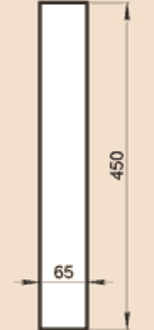

OO280X60AA

Масса погонного метра 32,9 кг

ОО295Х60А

Масса погонного метра 37,1 кг

ОО300Х50

Масса погонного метра 33 кг

ОО310Х60А

Масса погонного метра 38,9 кг

ОО345Х60А

Масса погонного метра 43,5 кг

ОО350Х50

Масса погонного метра 38,5 кг

ОО360Х40Н

Масса погонного метра 30,4 кг

ОО370Х50

Масса погонного метра 40,7 кг

ОО380Х60А

Масса погонного метра 48,3 кг

ОО390Х50

Масса погонного метра 42,9 кг

ОО400Х50

Масса погонного метра 44 кг

ОО450Х65

Масса погонного метра 64,4 кг

ОО530Х60А

Масса погонного метра 68,1 кг

ОО550Х60АА

Масса погонного метра 68,5 кг

ОО560Х75С

Масса погонного метра 80,4 кг

ОО560Х75СМ

Масса 38,9 кг