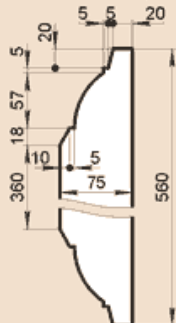

ОО350Х50

Масса погонного метра 38,5 кг

ОО360Х40Н

Масса погонного метра 30,4 кг

ОО370Х50

Масса погонного метра 40,7 кг

ОО380Х60А

Масса погонного метра 48,3 кг

ОО390Х50

Масса погонного метра 42,9 кг

ОО400Х50

Масса погонного метра 44 кг

ОО450Х65

Масса погонного метра 64,4 кг

ОО530Х60А

Масса погонного метра 68,1 кг

ОО550Х60АА

Масса погонного метра 68,5 кг

ОО560Х75С

Масса погонного метра 80,4 кг

ОО560Х75СМ

Масса 38,9 кг

ОО600Х60А

Масса погонного метра 77,4 кг