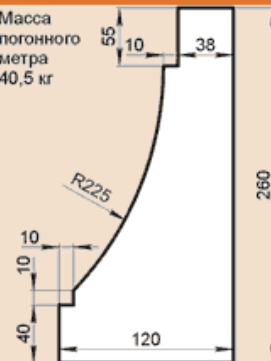

OO240X50

Масса погонного метра 26,4 кг

OO240X60

Масса погонного метра 31,7 кг

OO250X50

Масса погонного метра 27,5 кг

OO250X60

Масса погонного метра 33 кг

OO250X60A

Масса погонного метра 31,1 кг

OO260X60A

Масса погонного метра 32,4 кг

OO260X120F

Масса погонного метра 40,5 кг

OO280X60

Масса погонного метра 37 кг

OO280X60AA

Масса погонного метра 32,9 кг

ОО295Х60А

Масса погонного метра 37,1 кг

ОО300Х50

Масса погонного метра 33 кг

ОО310Х60А

Масса погонного метра 38,9 кг

ОО530Х60А

Масса погонного метра 68,1 кг

ОО550Х60АА

Масса погонного метра 68,5 кг

ОО560Х75С

Масса погонного метра 80,4 кг

ОО560Х75СМ

Масса 38,9 кг