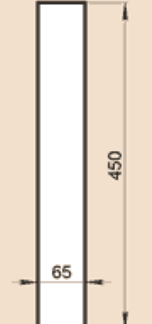

ОО350Х50

Масса погонного метра 38,5 кг

ОО360Х40Н

Масса погонного метра 30,4 кг

ОО370Х50

Масса погонного метра 40,7 кг

ОО380Х60А

Масса погонного метра 48,3 кг

ОО390Х50

Масса погонного метра 42,9 кг

ОО400Х50

Масса погонного метра 44 кг

ОО450Х65

Масса погонного метра 64,4 кг

ОО530Х60А

Масса погонного метра 68,1 кг

ОО550Х60АА

Масса погонного метра 68,5 кг

ОО560Х75С

Масса погонного метра 80,4 кг

ОО560Х75СМ

Масса 38,9 кг

ОО600Х60А

Масса погонного метра 77,4 кг