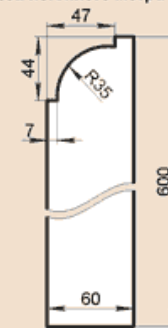

ОО380Х60А

Масса погонного метра 48,3 кг

ОО390Х50

Масса погонного метра 42,9 кг

ОО400Х50

Масса погонного метра 44 кг

ОО450Х65

Масса погонного метра 64,4 кг

ОО530Х60А

Масса погонного метра 68,1 кг

ОО550Х60АА

Масса погонного метра 68,5 кг

ОО560Х75С

Масса погонного метра 80,4 кг

ОО560Х75СМ

Масса 38,9 кг

ОО600Х60А

Масса погонного метра 77,4 кг

ОО670Х60А

Масса погонного метра 86,6 кг