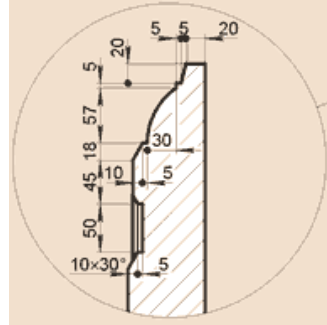

ОО530Х60А

Масса погонного метра 68,1 кг

ОО550Х60АА

Масса погонного метра 68,5 кг

ОО560Х75С

Масса погонного метра 80,4 кг

ОО560Х75СМ

Масса 38,9 кг