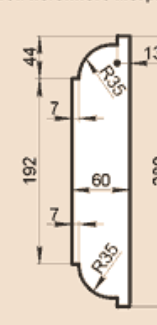

OO250X60A

Масса погонного метра 31,1 кг

OO260X60A

Масса погонного метра 32,4 кг

OO260X120F

Масса погонного метра 40,5 кг

OO280X60

Масса погонного метра 37 кг

OO280X60AA

Масса погонного метра 32,9 кг

ОО295Х60А

Масса погонного метра 37,1 кг

ОО300Х50

Масса погонного метра 33 кг

ОО310Х60А

Масса погонного метра 38,9 кг