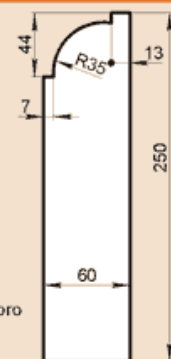

OO240X50

Масса погонного метра 26,4 кг

OO240X60

Масса погонного метра 31,7 кг

OO250X50

Масса погонного метра 27,5 кг

OO250X60

Масса погонного метра 33 кг

OO250X60A

Масса погонного метра 31,1 кг

OO260X60A

Масса погонного метра 32,4 кг

OO260X120F

Масса погонного метра 40,5 кг

OO280X60

Масса погонного метра 37 кг