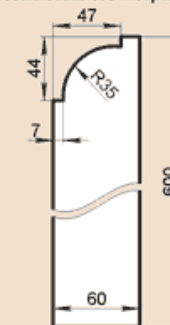

ОО380Х60А

Масса погонного метра 48,3 кг

ОО390Х50

Масса погонного метра 42,9 кг

ОО400Х50

Масса погонного метра 44 кг

ОО450Х65

Масса погонного метра 64,4 кг

ОО530Х60А

Масса погонного метра 68,1 кг

ОО550Х60АА

Масса погонного метра 68,5 кг

ОО560Х75С

Масса погонного метра 80,4 кг

ОО560Х75СМ

Масса 38,9 кг

ОО600Х60А

Масса погонного метра 77,4 кг

ОО670Х60А

Масса погонного метра 86,6 кг