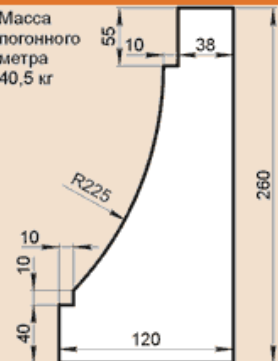

Масса погонного метра 38,1 кг

OO230X60A

Масса погонного метра 28,5 кг

OO240X50

Масса погонного метра 26,4 кг

OO240X60

Масса погонного метра 31,7 кг

OO250X50

Масса погонного метра 27,5 кг

OO250X60

Масса погонного метра 33 кг

OO250X60A

Масса погонного метра 31,1 кг

OO260X60A

Масса погонного метра 32,4 кг

OO260X120F

Масса погонного метра 40,5 кг

OO280X60

Масса погонного метра 37 кг

OO280X60AA

Масса погонного метра 32,9 кг

ОО295Х60А

Масса погонного метра 37,1 кг

ОО300Х50