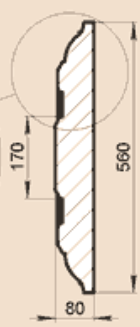

ОО530Х60А

Масса погонного метра 68,1 кг

ОО550Х60АА

Масса погонного метра 68,5 кг

ОО560Х75С

Масса погонного метра 80,4 кг

ОО560Х75СМ

Масса 38,9 кг

ОО600Х60А

Масса погонного метра 77,4 кг

ОО670Х60А

Масса погонного метра 86,6 кг