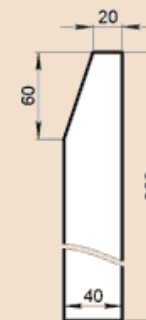

OO280X60AA

Масса погонного метра 32,9 кг

ОО295Х60А

Масса погонного метра 37,1 кг

ОО300Х50

Масса погонного метра 33 кг

ОО310Х60А

Масса погонного метра 38,9 кг

ОО345Х60А

Масса погонного метра 43,5 кг

ОО350Х50

Масса погонного метра 38,5 кг

ОО360Х40Н

Масса погонного метра 30,4 кг

ОО370Х50

Масса погонного метра 40,7 кг

ОО380Х60А

Масса погонного метра 48,3 кг

ОО390Х50

Масса погонного метра 42,9 кг

ОО400Х50

Масса погонного метра 44 кг

ОО450Х65

Масса погонного метра 64,4 кг

ОО530Х60А

Масса погонного метра 68,1 кг

ОО550Х60АА

Масса погонного метра 68,5 кг

ОО560Х75С

Масса погонного метра 80,4 кг

ОО560Х75СМ

Масса 38,9 кг