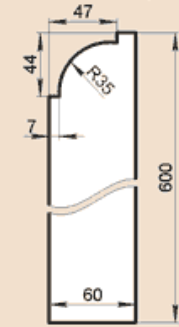

Масса погонного метра 40,5 кг

OO280X60

Масса погонного метра 37 кг

OO280X60AA

Масса погонного метра 32,9 кг

ОО295Х60А

Масса погонного метра 37,1 кг

ОО300Х50

Масса погонного метра 30,4 кг

ОО370Х50

Масса погонного метра 40,7 кг

ОО380Х60А

Масса погонного метра 48,3 кг

ОО390Х50

Масса погонного метра 42,9 кг

ОО400Х50

Масса погонного метра 44 кг

ОО450Х65

Масса погонного метра 64,4 кг

ОО530Х60А

Масса погонного метра 68,1 кг

ОО550Х60АА

Масса погонного метра 68,5 кг

ОО560Х75С

Масса погонного метра 80,4 кг

ОО560Х75СМ

Масса 38,9 кг

ОО600Х60А

Масса погонного метра 77,4 кг

ОО670Х60А

Масса погонного метра 86,6 кг