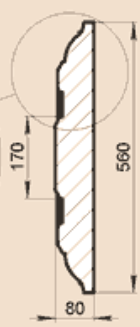

Масса погонного метра 44 кг

ОО450Х65

Масса погонного метра 64,4 кг

ОО530Х60А

Масса погонного метра 68,1 кг

ОО550Х60АА

Масса погонного метра 68,5 кг

ОО560Х75С

Масса погонного метра 80,4 кг

ОО560Х75СМ

Масса 38,9 кг

ОО600Х60А

Масса погонного метра 77,4 кг

ОО670Х60А

Масса погонного метра 86,6 кг