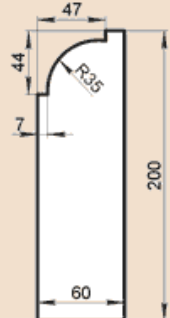

OO180X120G
 Масса погонного метра 38,6 кг

OO180X60G
 Масса погонного метра 23,7 кг

OO185X57G
 Масса погонного метра 17,5 кг

OO190X40
 Масса погонного метра 16,7 кг

OO190X50

Масса погонного метра 20,9 кг

OO190X50F

Масса погонного метра 16,6 кг

OO200X50

Масса погонного метра 22 кг

OO200X60A

Масса погонного метра 24,6 кг

OO220X50

Масса погонного метра 24,2 кг

OO230X120F

Масса погонного метра 38,1 кг

OO230X60A

Масса погонного метра 28,5 кг

OO240X50

Масса погонного метра 26,4 кг

OO240X60

Масса погонного метра 31,7 кг

OO250X50

Масса погонного метра 40,5 кг

OO280X60

Масса погонного метра 37 кг

OO280X60AA

Масса погонного метра 32,9 кг

ОО295Х60А

Масса погонного метра 37,1 кг

ОО300Х50