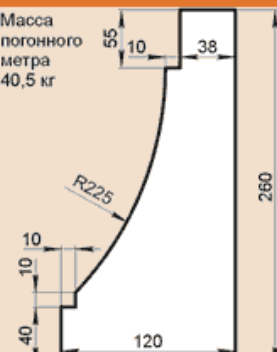

OO240X50

Масса погонного метра 26,4 кг

OO240X60

Масса погонного метра 31,7 кг

OO250X50

Масса погонного метра 27,5 кг

OO250X60

Масса погонного метра 33 кг

OO250X60A

Масса погонного метра 31,1 кг

OO260X60A

Масса погонного метра 32,4 кг

OO260X120F

Масса погонного метра 40,5 кг

OO280X60

Масса погонного метра 37 кг

OO280X60AA

Масса погонного метра 32,9 кг

ОО295Х60А

Масса погонного метра 37,1 кг

ОО300Х50

Масса погонного метра 33 кг

ОО310Х60А

Масса погонного метра 38,9 кг

ОО530Х60А

Масса погонного метра 68,1 кг

ОО550Х60АА

Масса погонного метра 68,5 кг

ОО560Х75С

Масса погонного метра 80,4 кг

ОО560Х75СМ

Масса 38,9 кг