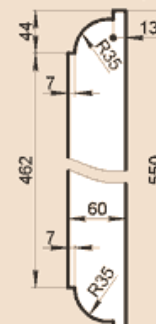

ОО345Х60А

Масса погонного метра 43,5 кг

ОО350Х50

Масса погонного метра 38,5 кг

ОО360Х40Н

Масса погонного метра 30,4 кг

ОО370Х50

Масса погонного метра 40,7 кг

ОО380Х60А

Масса погонного метра 48,3 кг

ОО390Х50

Масса погонного метра 42,9 кг

ОО400Х50

Масса погонного метра 44 кг

ОО450Х65

Масса погонного метра 64,4 кг

ОО530Х60А

Масса погонного метра 68,1 кг

ОО550Х60АА

Масса погонного метра 68,5 кг

ОО560Х75С

Масса погонного метра 80,4 кг

ОО560Х75СМ

Масса 38,9 кг

ОО600Х60А

Масса погонного метра 77,4 кг

ОО670Х60А

Масса погонного метра 86,6 кг