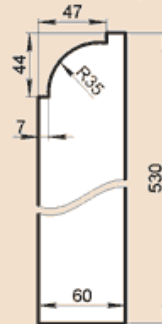

OO280X60AA

Масса погонного метра 32,9 кг

ОО295Х60А

Масса погонного метра 37,1 кг

ОО300Х50

Масса погонного метра 33 кг

ОО310Х60А

Масса погонного метра 38,9 кг

ОО345Х60А

Масса погонного метра 43,5 кг

ОО350Х50

Масса погонного метра 38,5 кг

ОО360Х40Н

Масса погонного метра 30,4 кг

ОО370Х50

Масса погонного метра 40,7 кг

ОО380Х60А

Масса погонного метра 48,3 кг

ОО390Х50

Масса погонного метра 42,9 кг

ОО400Х50

Масса погонного метра 44 кг

ОО450Х65

Масса погонного метра 64,4 кг

ОО530Х60А

Масса погонного метра 68,1 кг

ОО550Х60АА

Масса погонного метра 68,5 кг

ОО560Х75С

Масса погонного метра 80,4 кг

ОО560Х75СМ

Масса 38,9 кг