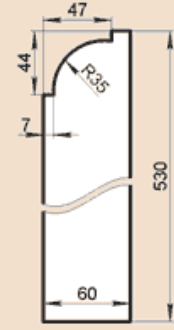

OO280X60AA

Масса погонного метра 32,9 кг

ОО295Х60А

Масса погонного метра 37,1 кг

ОО300Х50

Масса погонного метра 33 кг

ОО310Х60А

Масса погонного метра 38,9 кг

ОО345Х60А

Масса погонного метра 43,5 кг

ОО350Х50

Масса погонного метра 38,5 кг

ОО360Х40Н

Масса погонного метра 30,4 кг

ОО370Х50

Масса погонного метра 40,7 кг

ОО380Х60А

Масса погонного метра 48,3 кг

ОО390Х50

Масса погонного метра 42,9 кг

ОО400Х50

Масса погонного метра 44 кг

ОО450Х65

Масса погонного метра 64,4 кг

ОО530Х60А

Масса погонного метра 68,1 кг

ОО550Х60АА

Масса погонного метра 68,5 кг

ОО560Х75С

Масса погонного метра 80,4 кг

ОО560Х75СМ

Масса 38,9 кг