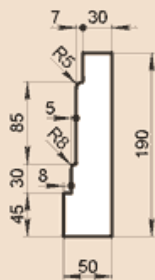

OO150X45
 Масса погонного метра 14,9 кг

OO150X50
 Масса погонного метра 16,5 кг

OO160X40
 Масса погонного метра 14,1 кг

OO160X50
 Масса погонного метра 17,6 кг

OO170X60A
 Масса погонного метра 20,6 кг

OO180X50
 Масса погонного метра 19,8 кг

OO180X120G
 Масса погонного метра 38,6 кг

OO180X60G
 Масса погонного метра 23,7 кг

OO185X57G
 Масса погонного метра 17,5 кг

OO190X40
 Масса погонного метра 16,7 кг

OO190X50

Масса погонного метра 20,9 кг

OO190X50F

Масса погонного метра 16,6 кг

OO200X50

Масса погонного метра 22 кг

OO200X60A

Масса погонного метра 24,6 кг

OO220X50

Масса погонного метра 24,2 кг

OO230X120F

Масса погонного метра 38,1 кг

OO230X60A

Масса погонного метра 28,5 кг

OO240X50

Масса погонного метра 26,4 кг

OO240X60

Масса погонного метра 31,7 кг

OO250X50