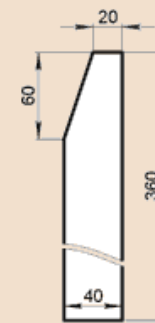

OO280X60AA

Масса погонного метра 32,9 кг

ОО295Х60А

Масса погонного метра 37,1 кг

ОО300Х50

Масса погонного метра 33 кг

ОО310Х60А

Масса погонного метра 38,9 кг

ОО345Х60А

Масса погонного метра 43,5 кг

ОО350Х50

Масса погонного метра 38,5 кг

ОО360Х40Н

Масса погонного метра 30,4 кг

ОО370Х50

Масса погонного метра 40,7 кг

ОО380Х60А

Масса погонного метра 48,3 кг

ОО390Х50

Масса погонного метра 42,9 кг

ОО400Х50

Масса погонного метра 44 кг

ОО450Х65

Масса погонного метра 64,4 кг

ОО530Х60А

Масса погонного метра 68,1 кг

ОО550Х60АА

Масса погонного метра 68,5 кг

ОО560Х75С

Масса погонного метра 80,4 кг

ОО560Х75СМ

Масса 38,9 кг