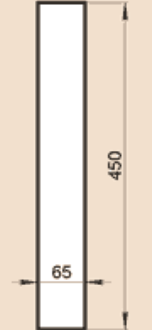

Масса погонного метра 40,5 кг

OO280X60

Масса погонного метра 37 кг

OO280X60AA

Масса погонного метра 32,9 кг

ОО295Х60А

Масса погонного метра 37,1 кг

ОО300Х50

Масса погонного метра 33 кг

ОО310Х60А

Масса погонного метра 38,9 кг

ОО345Х60А

Масса погонного метра 43,5 кг

ОО350Х50

Масса погонного метра 38,5 кг

ОО360Х40Н

Масса погонного метра 30,4 кг

ОО370Х50

Масса погонного метра 40,7 кг

ОО380Х60А

Масса погонного метра 48,3 кг

ОО390Х50

Масса погонного метра 42,9 кг

ОО400Х50

Масса погонного метра 44 кг

ОО450Х65

Масса погонного метра 64,4 кг

ОО530Х60А

Масса погонного метра 68,1 кг

ОО550Х60АА

Масса погонного метра 68,5 кг

ОО560Х75С