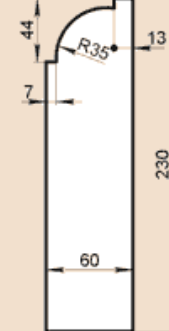

OO180X120G
 Масса погонного метра 38,6 кг

OO180X60G
 Масса погонного метра 23,7 кг

OO185X57G
 Масса погонного метра 17,5 кг

OO190X40
 Масса погонного метра 16,7 кг

OO190X50

Масса погонного метра 20,9 кг

OO190X50F

Масса погонного метра 16,6 кг

OO200X50

Масса погонного метра 22 кг

OO200X60A

Масса погонного метра 24,6 кг

OO220X50

Масса погонного метра 24,2 кг

OO230X120F

Масса погонного метра 38,1 кг

OO230X60A

Масса погонного метра 28,5 кг

OO240X50

Масса погонного метра 26,4 кг

OO240X60

Масса погонного метра 31,7 кг

OO250X50