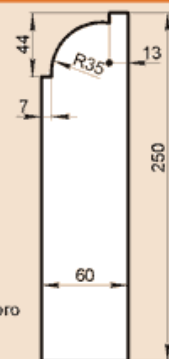

Масса погонного метра 38,1 кг

OO230X60A

Масса погонного метра 28,5 кг

OO240X50

Масса погонного метра 26,4 кг

OO240X60

Масса погонного метра 31,7 кг

OO250X50

Масса погонного метра 27,5 кг

OO250X60

Масса погонного метра 33 кг

OO250X60A

Масса погонного метра 31,1 кг

OO260X60A

Масса погонного метра 32,4 кг

OO260X120F

Масса погонного метра 40,5 кг

OO280X60

Масса погонного метра 37 кг

OO280X60AA

Масса погонного метра 32,9 кг

ОО295Х60А

Масса погонного метра 37,1 кг

ОО300Х50