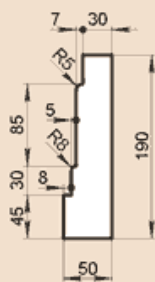

OO160X40
 Масса погонного метра 14,1 кг

OO160X50
 Масса погонного метра 17,6 кг

OO170X60A
 Масса погонного метра 20,6 кг

OO180X50
 Масса погонного метра 19,8 кг

OO180X120G
 Масса погонного метра 38,6 кг

OO180X60G
 Масса погонного метра 23,7 кг

OO185X57G
 Масса погонного метра 17,5 кг

OO190X40
 Масса погонного метра 16,7 кг

OO190X50

Масса погонного метра 20,9 кг

OO190X50F

Масса погонного метра 16,6 кг

OO200X50

Масса погонного метра 22 кг

OO200X60A

Масса погонного метра 24,6 кг

OO220X50

Масса погонного метра 24,2 кг

OO230X120F

Масса погонного метра 38,1 кг

OO230X60A

Масса погонного метра 28,5 кг

OO240X50

Масса погонного метра 26,4 кг

OO240X60

Масса погонного метра 31,7 кг

OO250X50

Масса погонного метра 27,5 кг

OO250X60

Масса погонного метра 33 кг