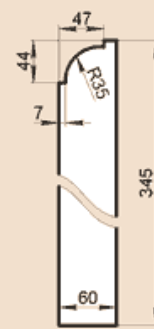

OO280X60AA

Масса погонного метра 32,9 кг

ОО295Х60А

Масса погонного метра 37,1 кг

ОО300Х50

Масса погонного метра 33 кг

ОО310Х60А

Масса погонного метра 38,9 кг

ОО345Х60А

Масса погонного метра 43,5 кг

ОО350Х50

Масса погонного метра 38,5 кг

ОО360Х40Н

Масса погонного метра 30,4 кг

ОО370Х50

Масса погонного метра 40,7 кг

ОО530Х60А

Масса погонного метра 68,1 кг

ОО550Х60АА

Масса погонного метра 68,5 кг

ОО560Х75С

Масса погонного метра 80,4 кг

ОО560Х75СМ

Масса 38,9 кг