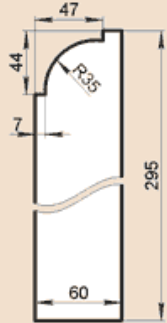

Масса погонного метра 38,1 кг

OO230X60A

Масса погонного метра 28,5 кг

OO240X50

Масса погонного метра 26,4 кг

OO240X60

Масса погонного метра 31,7 кг

OO250X50

Масса погонного метра 27,5 кг

OO250X60

Масса погонного метра 33 кг

OO250X60A

Масса погонного метра 31,1 кг

OO260X60A

Масса погонного метра 32,4 кг

OO260X120F

Масса погонного метра 40,5 кг

OO280X60

Масса погонного метра 37 кг

OO280X60AA

Масса погонного метра 32,9 кг

ОО295Х60А

Масса погонного метра 37,1 кг

ОО300Х50

Масса погонного метра 33 кг

ОО310Х60А

Масса погонного метра 38,9 кг

ОО345Х60А

Масса погонного метра 43,5 кг

ОО350Х50

Масса погонного метра 38,5 кг

ОО360Х40Н