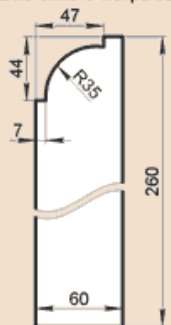

OO185X57G
 Масса погонного метра 17,5 кг

OO190X40
 Масса погонного метра 16,7 кг

OO190X50

Масса погонного метра 20,9 кг

OO190X50F

Масса погонного метра 16,6 кг

OO200X50

Масса погонного метра 22 кг

OO240X50

Масса погонного метра 26,4 кг

OO240X60

Масса погонного метра 31,7 кг

OO250X50

Масса погонного метра 27,5 кг

OO250X60

Масса погонного метра 33 кг

OO250X60A

Масса погонного метра 31,1 кг

OO260X60A

Масса погонного метра 32,4 кг

OO260X120F

Масса погонного метра 40,5 кг

OO280X60

Масса погонного метра 37 кг

OO280X60AA

Масса погонного метра 32,9 кг

ОО295Х60А

Масса погонного метра 37,1 кг

ОО300Х50

Масса погонного метра 33 кг

ОО310Х60А

Масса погонного метра 38,9 кг