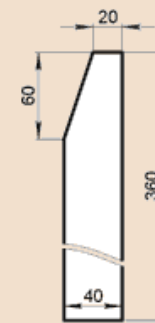

Масса погонного метра 40,5 кг

OO280X60

Масса погонного метра 37 кг

OO280X60AA

Масса погонного метра 32,9 кг

ОО295Х60А

Масса погонного метра 37,1 кг

ОО300Х50

Масса погонного метра 33 кг

ОО310Х60А

Масса погонного метра 38,9 кг

ОО345Х60А

Масса погонного метра 43,5 кг

ОО350Х50

Масса погонного метра 38,5 кг

ОО360Х40Н

Масса погонного метра 30,4 кг

ОО370Х50

Масса погонного метра 40,7 кг

ОО380Х60А

Масса погонного метра 48,3 кг

ОО390Х50

Масса погонного метра 42,9 кг

ОО400Х50

Масса погонного метра 44 кг

ОО450Х65

Масса погонного метра 64,4 кг

ОО530Х60А

Масса погонного метра 68,1 кг

ОО550Х60АА

Масса погонного метра 68,5 кг

ОО560Х75С