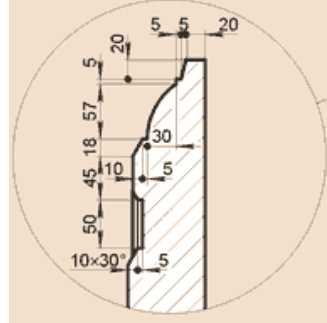

ОО390Х50

Масса погонного метра 42,9 кг

ОО400Х50

Масса погонного метра 44 кг

ОО450Х65

Масса погонного метра 64,4 кг

ОО530Х60А

Масса погонного метра 68,1 кг

ОО550Х60АА

Масса погонного метра 68,5 кг

ОО560Х75С

Масса погонного метра 80,4 кг

ОО560Х75СМ

Масса 38,9 кг

ОО600Х60А

Масса погонного метра 77,4 кг