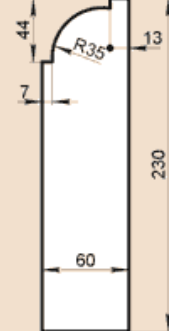

OO185X57G
 Масса погонного метра 17,5 кг

OO190X40
 Масса погонного метра 16,7 кг

OO190X50

Масса погонного метра 20,9 кг

OO190X50F

Масса погонного метра 16,6 кг

OO200X50

Масса погонного метра 22 кг

OO200X60A

Масса погонного метра 24,6 кг

OO220X50

Масса погонного метра 24,2 кг

OO230X120F

Масса погонного метра 38,1 кг

OO230X60A

Масса погонного метра 28,5 кг

OO240X50

Масса погонного метра 26,4 кг

OO240X60

Масса погонного метра 31,7 кг

OO250X50

Масса погонного метра 27,5 кг

OO250X60

Масса погонного метра 33 кг