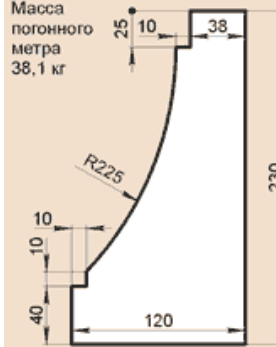

OO185X57G
 Масса погонного метра 17,5 кг

OO190X40
 Масса погонного метра 16,7 кг

OO190X50

Масса погонного метра 20,9 кг

OO190X50F

Масса погонного метра 16,6 кг

OO200X50

Масса погонного метра 22 кг

OO200X60A

Масса погонного метра 24,6 кг

OO220X50

Масса погонного метра 24,2 кг

OO230X120F

Масса погонного метра 38,1 кг

OO230X60A

Масса погонного метра 28,5 кг

OO240X50

Масса погонного метра 26,4 кг

OO240X60

Масса погонного метра 31,7 кг

OO250X50

Масса погонного метра 27,5 кг

OO250X60

Масса погонного метра 33 кг