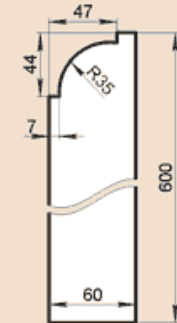

ОО390Х50

Масса погонного метра 42,9 кг

ОО400Х50

Масса погонного метра 44 кг

ОО450Х65

Масса погонного метра 64,4 кг

ОО530Х60А

Масса погонного метра 68,1 кг

ОО550Х60АА

Масса погонного метра 68,5 кг

ОО560Х75С

Масса погонного метра 80,4 кг

ОО560Х75СМ

Масса 38,9 кг

ОО600Х60А

Масса погонного метра 77,4 кг

ОО670Х60А

Масса погонного метра 86,6 кг