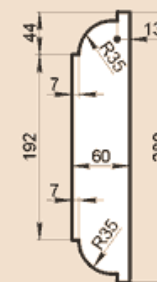

OO240X50

Масса погонного метра 26,4 кг

OO240X60

Масса погонного метра 31,7 кг

OO250X50

Масса погонного метра 27,5 кг

OO250X60

Масса погонного метра 33 кг

OO250X60A

Масса погонного метра 31,1 кг

OO260X60A

Масса погонного метра 32,4 кг

OO260X120F

Масса погонного метра 40,5 кг

OO280X60

Масса погонного метра 37 кг

OO280X60AA

Масса погонного метра 32,9 кг

ОО295Х60А

Масса погонного метра 37,1 кг

ОО300Х50

Масса погонного метра 33 кг

ОО310Х60А

Масса погонного метра 38,9 кг

ОО530Х60А

Масса погонного метра 68,1 кг

ОО550Х60АА

Масса погонного метра 68,5 кг

ОО560Х75С

Масса погонного метра 80,4 кг

ОО560Х75СМ

Масса 38,9 кг