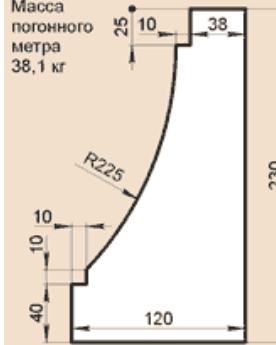

OO180X120G
 Масса погонного метра 38,6 кг

OO180X60G
 Масса погонного метра 23,7 кг

OO185X57G
 Масса погонного метра 17,5 кг

OO190X40
 Масса погонного метра 16,7 кг

OO190X50

Масса погонного метра 20,9 кг

OO190X50F

Масса погонного метра 16,6 кг

OO200X50

Масса погонного метра 22 кг

OO200X60A

Масса погонного метра 24,6 кг

OO220X50

Масса погонного метра 24,2 кг

OO230X120F

Масса погонного метра 38,1 кг

OO230X60A

Масса погонного метра 28,5 кг

OO240X50

Масса погонного метра 26,4 кг

OO240X60

Масса погонного метра 31,7 кг

OO250X50