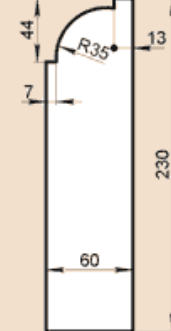

OO185X57G
 Масса погонного метра 17,5 кг

OO190X40
 Масса погонного метра 16,7 кг

OO190X50

Масса погонного метра 20,9 кг

OO190X50F

Масса погонного метра 16,6 кг

OO200X50

Масса погонного метра 22 кг

OO200X60A

Масса погонного метра 24,6 кг

OO220X50

Масса погонного метра 24,2 кг

OO230X120F

Масса погонного метра 38,1 кг

OO230X60A

Масса погонного метра 28,5 кг