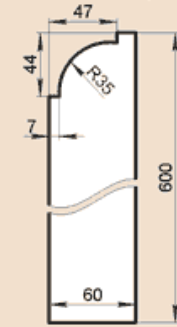

ОО380Х60А

Масса погонного метра 48,3 кг

ОО390Х50

Масса погонного метра 42,9 кг

ОО400Х50

Масса погонного метра 44 кг

ОО450Х65

Масса погонного метра 64,4 кг

ОО530Х60А

Масса погонного метра 68,1 кг

ОО550Х60АА

Масса погонного метра 68,5 кг

ОО560Х75С

Масса погонного метра 80,4 кг

ОО560Х75СМ

Масса 38,9 кг

ОО600Х60А

Масса погонного метра 77,4 кг

ОО670Х60А

Масса погонного метра 86,6 кг