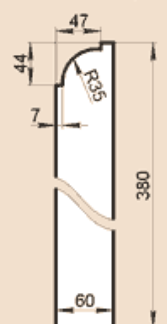

OO280X60AA

Масса погонного метра 32,9 кг

ОО295Х60А

Масса погонного метра 37,1 кг

ОО300Х50

Масса погонного метра 33 кг

ОО310Х60А

Масса погонного метра 38,9 кг

ОО345Х60А

Масса погонного метра 43,5 кг

ОО350Х50

Масса погонного метра 38,5 кг

ОО360Х40Н

Масса погонного метра 30,4 кг

ОО370Х50

Масса погонного метра 40,7 кг

ОО380Х60А

Масса погонного метра 48,3 кг

ОО390Х50

Масса погонного метра 42,9 кг

ОО400Х50

Масса погонного метра 44 кг

ОО450Х65

Масса погонного метра 64,4 кг

ОО530Х60А

Масса погонного метра 68,1 кг

ОО550Х60АА

Масса погонного метра 68,5 кг

ОО560Х75С

Масса погонного метра 80,4 кг

ОО560Х75СМ

Масса 38,9 кг