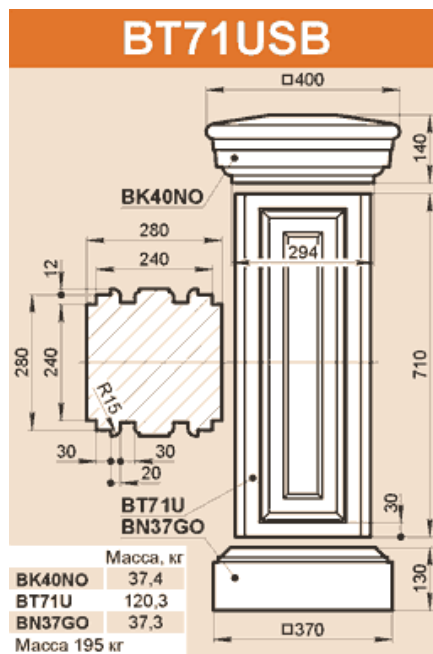

### BT63D

	Масса, кг
BK47K	20,1
BT34GP	36,6
BN44DO	30,5
Масса в сборе 174,4 кг	

Применяется с колоннами K26D, K26I, K26K, K29D, K29I, K29K.

### BT66FSB

	Масса, кг
LK38F	71,3
BT66F	126,7
BN38x12F	38,1
Масса 236,1 кг	

### BT70FSB

	Масса, кг
LK38F	71,3
BT70F	131,8
BN38x12F	38,1
Масса 241,2 кг	

### BTxxLSB, BT97LBSB

	Масса, кг
LK28A	29,8
BT81LS	136
BT97LS	167
BT97LB	197
BN38LS	15,1
BN38LB	28,1
BN40LS	24,1

**BT81LS**  
**BT97LS**  
**BT97LB**  
**BN38LS**  
**BN40LS**  
**BN38LB**