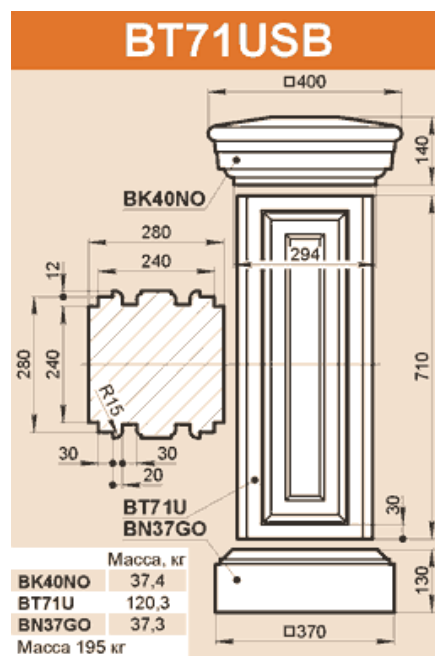

### BT63D

	Масса, кг
BK47K	20,1
BT34GP	36,6
BN44DO	30,5
Масса в сборе 174,4 кг	

Применяется с колоннами K26D, K26I, K26K, K29D, K29I, K29K.

### BT66FSB

	Масса, кг
LK38F	71,3
BT66F	126,7
BN38x12F	38,1
Масса 236,1 кг	

### BT70FSB

	Масса, кг
LK38F	71,3
BT70F	131,8
BN38x12F	38,1
Масса 241,2 кг	

### BTxxLSB, BT97LBSB

**LK28A**

	Масса, кг
LK28A	29,8
BT81LS	136
BT97LS	167
BT97LB	197
BN38LS	15,1
BN38LB	28,1
BN40LS	24,1

**BT81LS**  
**BT97LS**  
**BT97LB**

**BN38LS**  
**BN40LS**  
**BN38LB**