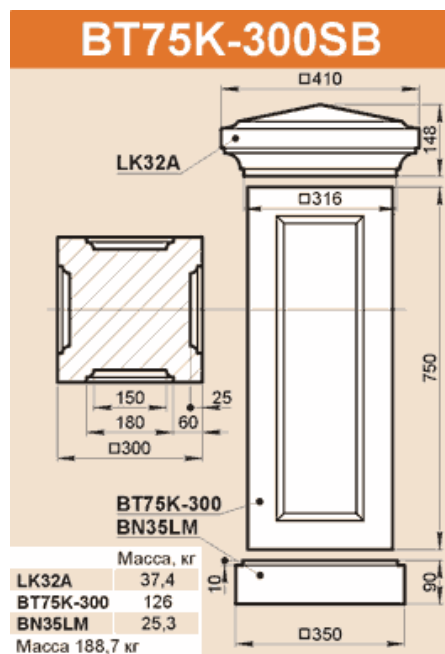

BT57FSB

Масса, кг	
LK38F	71,3
BT57F	109,4
BN38x12F	38,1
Масса 218,8 кг	

BT58USB

Стыкуется с профилем LP46B

Масса в сборе	
716,2 кг	

BT63D

Применяется с колоннами K26D, K26I, K26K, K29D, K29I, K29K.

Масса, кг	
BK47K	20,1
BT34GP	36,6
BN44DO	30,5
Масса в сборе 174,4 кг	

BT66FSB

Масса, кг	
LK38F	71,3
BT66F	126,7
BN38x12F	38,1
Масса 236,1 кг	

BT70FSB

Масса, кг	
LK38F	71,3
BT70F	131,8
BN38x12F	38,1
Масса 241,2 кг	

BT70FBSB-P

Масса, кг	
LK38FB-P	36,3
BT70F-P	77,6
BN38x12F-P	13,6
Масса в сборе 255 кг	

BTxxLSB, BT97LBSB

	Масса, кг
LK28A	29,8
BT81LS	136
BT97LS	167
BT97LB	197
BN38LS	15,1
BN38LB	28,1
BN40LS	24,1

BT82F-PSB

	Масса, кг
BK38FM-P	23,8
BT82F-P	68,7
BN38x12F-P	13,6

Масса в сборе 212 кг

BT90SH-SB

	Масса, кг
LK41B	57,8
BT90SH	201,1
BN44SH	55,1