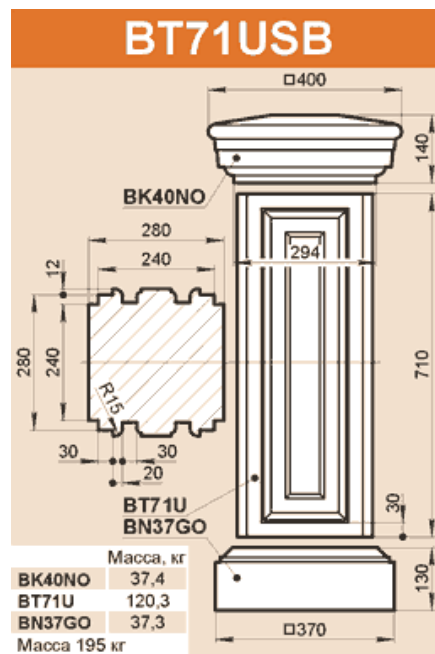

BT57FSB

Масса, кг	
LK38F	71,3
BT57F	109,4
BN38x12F	38,1
Масса 218,8 кг	

BT58USB

Стыкуется с профилем LP46B

Масса в сборе	
716,2 кг	

BT63D

Применяется с колоннами K26D, K26I, K26K, K29D, K29I, K29K.

Масса, кг	
BK47K	20,1
BT34GP	36,6
BN44DO	30,5
Масса в сборе 174,4 кг	

BT66FSB

Масса, кг	
LK38F	71,3
BT66F	126,7
BN38x12F	38,1
Масса 236,1 кг	

BT70FSB

Масса, кг	
LK38F	71,3
BT70F	131,8
BN38x12F	38,1
Масса 241,2 кг	

BT70FBSB-P

Масса, кг	
LK38FB-P	36,3
BT70F-P	77,6
BN38x12F-P	13,6
Масса в сборе 255 кг	

BTxxLSB, BT97LBSB

	Масса, кг
LK28A	29,8
BT81LS	136
BT97LS	167
BT97LB	197
BN38LS	15,1
BN38LB	28,1
BN40LS	24,1

BT82F-PSB

	Масса, кг
BK38FM-P	23,8
BT82F-P	68,7
BN38x12F-P	13,6

Масса в сборе 212 кг

BT90SH-SB

	Масса, кг
LK41B	57,8
BT90SH	201,1
BN44SH	55,1