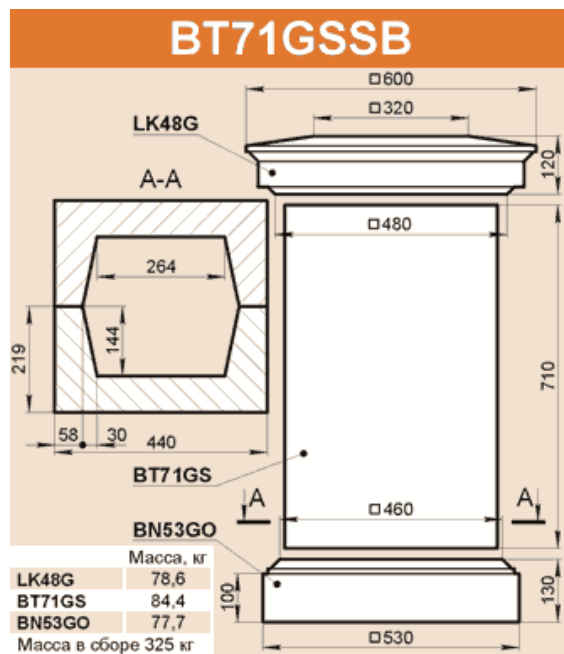

BT57FSB

Масса, кг	
LK38F	71,3
BT57F	109,4
BN38x12F	38,1
Масса 218,8 кг	

BT58USB

Стыкуется с профилем LP46B

Масса в сборе	
716,2 кг	

BT63D

Применяется с колоннами K26D, K26I, K26K, K29D, K29I, K29K.

Масса, кг	
BK47K	20,1
BT34GP	36,6
BN44DO	30,5
Масса в сборе 174,4 кг	

BT66FSB

Масса, кг	
LK38F	71,3
BT66F	126,7
BN38x12F	38,1
Масса 236,1 кг	

BT70FSB

Масса, кг	
LK38F	71,3
BT70F	131,8
BN38x12F	38,1
Масса 241,2 кг	

BT70FBSB-P

Масса, кг	
LK38FB-P	36,3
BT70F-P	77,6
BN38x12F-P	13,6
Масса в сборе 255 кг	

BTxxLSB, BT97LBSB

	Масса, кг
LK28A	29,8
BT81LS	136
BT97LS	167
BT97LB	197
BN38LS	15,1
BN38LB	28,1
BN40LS	24,1

BT82F-PSB

	Масса, кг
BK38FM-P	23,8
BT82F-P	68,7
BN38x12F-P	13,6

Масса в сборе 212 кг

BT90SH-SB

	Масса, кг
LK41B	57,8
BT90SH	201,1
BN44SH	55,1