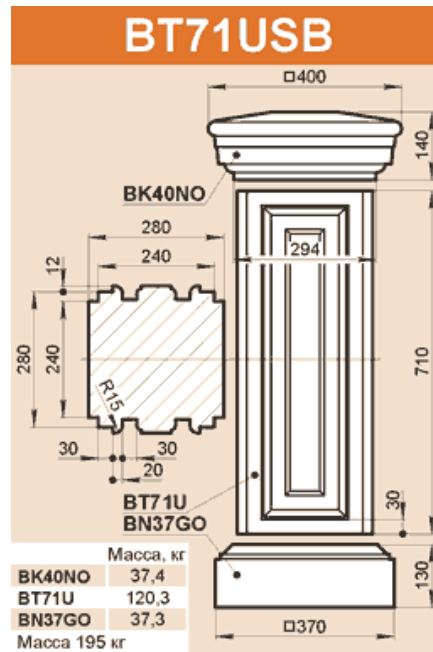

### BT63D

	Масса, кг
BK47K	20,1
BT34GP	36,6
BN44DO	30,5
Масса в сборе 174,4 кг	

Применяется с колоннами K26D, K26I, K26K, K29D, K29I, K29K.

### BT66FSB

	Масса, кг
LK38F	71,3
BT66F	126,7
BN38x12F	38,1
Масса 236,1 кг	

### BT70FSB

	Масса, кг
LK38F	71,3
BT70F	131,8
BN38x12F	38,1
Масса 241,2 кг	

### BTxxLSB, BT97LBSB

	Масса, кг
LK28A	29,8
BT81LS	136
BT97LS	167
BT97LB	197
BN38LS	15,1
BN38LB	28,1
BN40LS	24,1