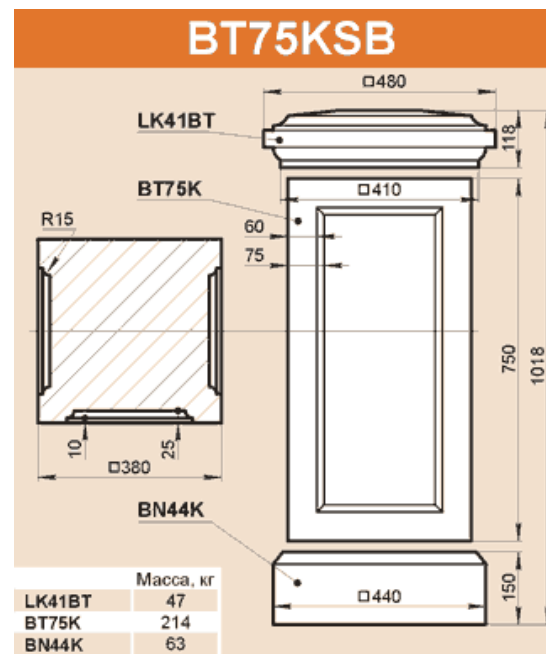

BT57FSB

Масса, кг	
LK38F	71,3
BT57F	109,4
BN38x12F	38,1
Масса 218,8 кг	

BT58USB

Стыкуется с профилем LP46B

Масса в сборе	
716,2 кг	

BT63D

Применяется с колоннами K26D, K26I, K26K, K29D, K29I, K29K.

Масса, кг	
BK47K	20,1
BT34GP	36,6
BN44DO	30,5
Масса в сборе 174,4 кг	

BT66FSB

Масса, кг	
LK38F	71,3
BT66F	126,7
BN38x12F	38,1
Масса 236,1 кг	

BT70FSB

Масса, кг	
LK38F	71,3
BT70F	131,8
BN38x12F	38,1
Масса 241,2 кг	

BT70FBSB-P

Масса, кг	
LK38FB-P	36,3
BT70F-P	77,6
BN38x12F-P	13,6
Масса в сборе 255 кг	

BTxxLSB, BT97LBSB

	Масса, кг
LK28A	29,8
BT81LS	136
BT97LS	167
BT97LB	197
BN38LS	15,1
BN38LB	28,1
BN40LS	24,1

BT82F-PSB

	Масса, кг
BK38FM-P	23,8
BT82F-P	68,7
BN38x12F-P	13,6

Масса в сборе 212 кг

BT90SH-SB

	Масса, кг
LK41B	57,8
BT90SH	201,1
BN44SH	55,1