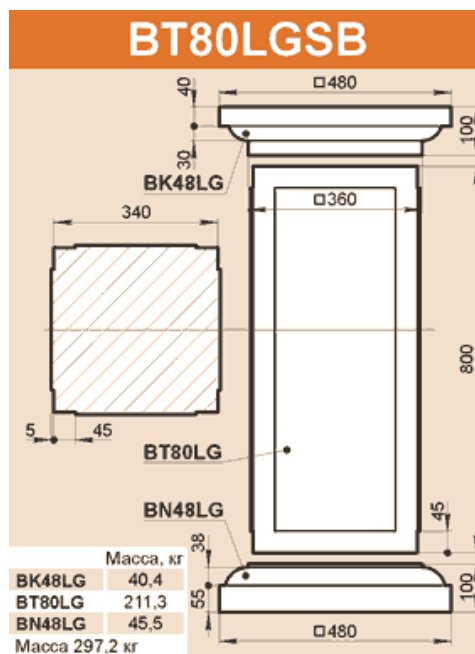

BT57FSB

Масса, кг	
LK38F	71,3
BT57F	109,4
BN38x12F	38,1
Масса 218,8 кг	

BT58USB

Стыкуется с профилем LP46B

Масса в сборе	
716,2 кг	

BT63D

Применяется с колоннами K26D, K26I, K26K, K29D, K29I, K29K.

Масса, кг	
BK47K	20,1
BT34GP	36,6
BN44DO	30,5
Масса в сборе 174,4 кг	

BT66FSB

Масса, кг	
LK38F	71,3
BT66F	126,7
BN38x12F	38,1
Масса 236,1 кг	

BT70FSB

Масса, кг	
LK38F	71,3
BT70F	131,8
BN38x12F	38,1
Масса 241,2 кг	

BT70FBSB-P

Масса, кг	
LK38FB-P	36,3
BT70F-P	77,6
BN38x12F-P	13,6
Масса в сборе 255 кг	

BTxxLSB, BT97LBSB

	Масса, кг
LK28A	29,8
BT81LS	136
BT97LS	167
BT97LB	197
BN38LS	15,1
BN38LB	28,1
BN40LS	24,1

BT82F-PSB

	Масса, кг
BK38FM-P	23,8
BT82F-P	68,7
BN38x12F-P	13,6

Масса в сборе 212 кг

BT90SH-SB

	Масса, кг
LK41B	57,8
BT90SH	201,1
BN44SH	55,1