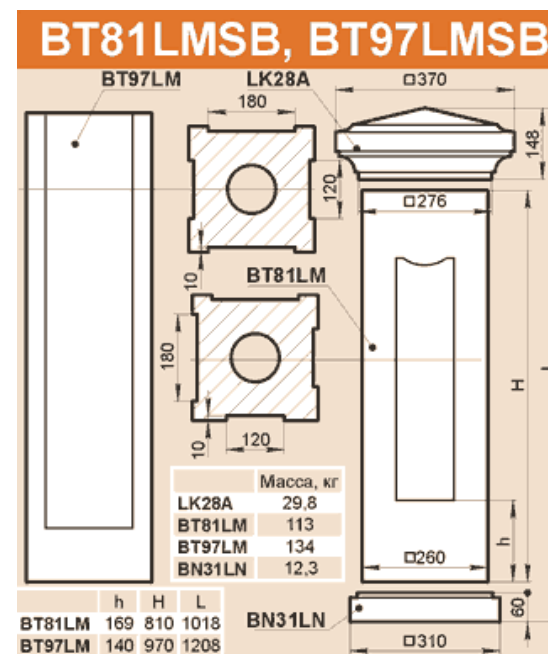

BT57FSB

Масса, кг	
LK38F	71,3
BT57F	109,4
BN38x12F	38,1
Масса 218,8 кг	

BT58USB

Стыкуется с профилем LP46B

Масса в сборе	
716,2 кг	

BT63D

Применяется с колоннами K26D, K26I, K26K, K29D, K29I, K29K.

Масса, кг	
BK47K	20,1
BT34GP	36,6
BN44DO	30,5
Масса в сборе 174,4 кг	

BT66FSB

Масса, кг	
LK38F	71,3
BT66F	126,7
BN38x12F	38,1
Масса 236,1 кг	

BT70FSB

Масса, кг	
LK38F	71,3
BT70F	131,8
BN38x12F	38,1
Масса 241,2 кг	

BT70FBSB-P

Масса, кг	
LK38FB-P	36,3
BT70F-P	77,6
BN38x12F-P	13,6
Масса в сборе 255 кг	

BTxxLSB, BT97LBSB

	Масса, кг
LK28A	29,8
BT81LS	136
BT97LS	167
BT97LB	197
BN38LS	15,1
BN38LB	28,1
BN40LS	24,1

BT82F-PSB

	Масса, кг
BK38FM-P	23,8
BT82F-P	68,7
BN38x12F-P	13,6

Масса в сборе 212 кг

BT90SH-SB

	Масса, кг
LK41B	57,8
BT90SH	201,1
BN44SH	55,1