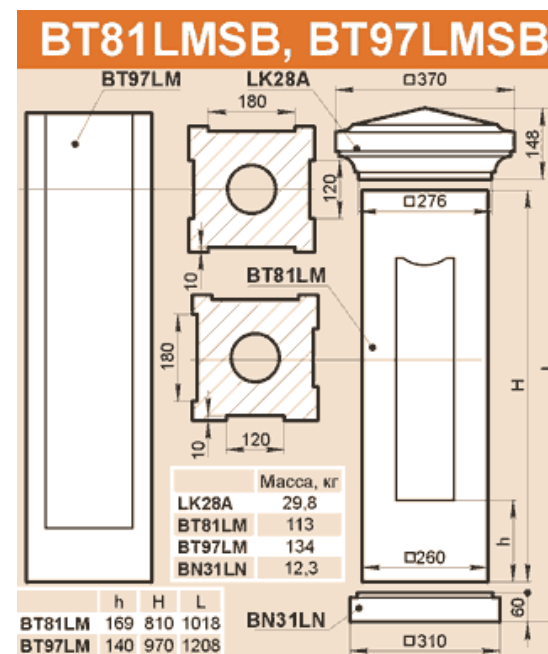

### BT66FSB

	Масса, кг
LK38F	71,3
BT66F	126,7
BN38x12F	38,1
Масса 236,1 кг	

### BT70FSB

	Масса, кг
LK38F	71,3
BT70F	131,8
BN38x12F	38,1
Масса 241,2 кг	

### BTxxLSB, BT97LBSB

**LK28A**

	Масса, кг
LK28A	29,8
BT81LS	136
BT97LS	167
BT97LB	197
BN38LS	15,1
BN38LB	28,1
BN40LS	24,1

**BT81LS**  
**BT97LS**  
**BT97LB**

**BN38LS**  
**BN40LS**  
**BN38LB**