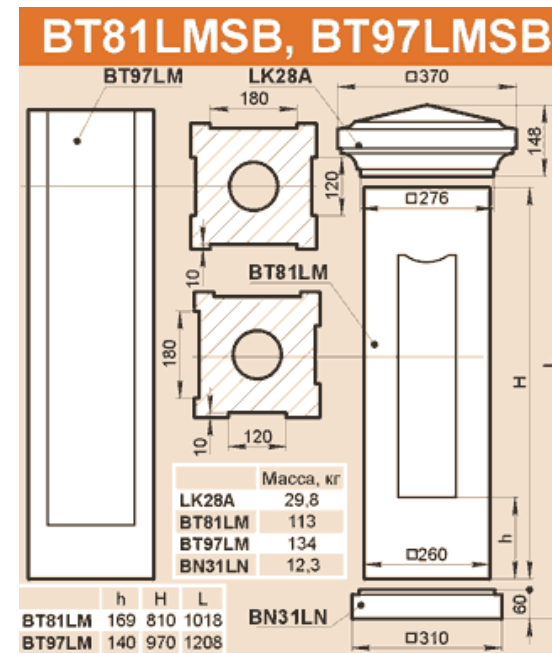

### BT66FSB

	Масса, кг
LK38F	71,3
BT66F	126,7
BN38x12F	38,1
Масса 236,1 кг	

### BT70FSB

	Масса, кг
LK38F	71,3
BT70F	131,8
BN38x12F	38,1
Масса 241,2 кг	

### BTxxLSB, BT97LBSB

	Масса, кг
LK28A	29,8
BT81LS	136
BT97LS	167
BT97LB	197
BN38LS	15,1
BN38LB	28,1
BN40LS	24,1