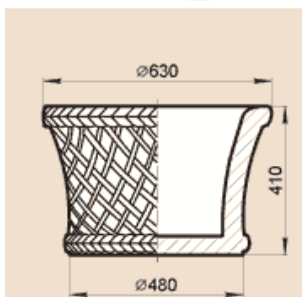

**LV30A, BT43A**

Масса BT43A 55 кг, LV30A 39,9 кг.

**LV38S**

Масса 53 кг

**LV41G, LV41P**

Масса 103 кг

**LV45A**

Масса 59,6 кг

**LV45M**

Масса 65 кг

**LV52B**

Масса 98 кг

**LV52LB**

Масса 101,6 кг

**LV53N**

Масса 197 кг