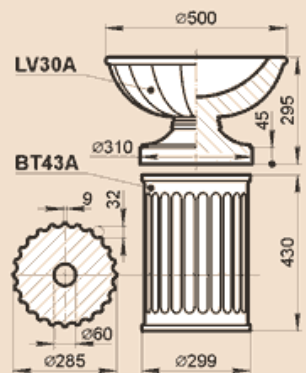

**LV30A, BT43A**

Масса BT43A 55 кг, LV30A 39,9 кг.

**LV38S**

Масса 53 кг

**LV41G, LV41P**

Масса 103 кг

**LV45A**

Масса 59,6 кг

**LV45M**

Масса 65 кг

**LV52B**

Масса 98 кг

**LV52LB**

Масса 101,6 кг

**LV53N**

Масса 197 кг

**LV55S**

Масса 173 кг

**LV57A**

Масса 123 кг

**LV69G**

Масса 200 кг

**LF69G**

Масса 175 кг

**LV72A**

Масса 89 кг