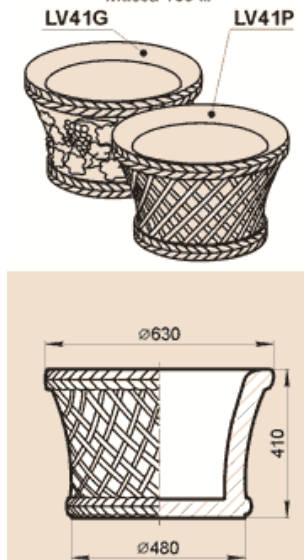

LV30A, BT43A

Масса BT43A 55 кг, LV30A 39,9 кг.

LV38S

Масса 53 кг

LV41G, LV41P

Масса 103 кг

LV45A

Масса 59,6 кг

LV45M

Масса 65 кг

LV52B

Масса 98 кг

LV52LB

Масса 101,6 кг

LV53N

Масса 197 кг

LV55S

Масса 173 кг

LV57A

Масса 123 кг

LV69G

Масса 200 кг

LF69G

Масса 175 кг