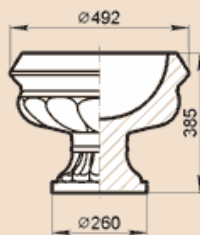

**LV30A, BT43A**

Масса BT43A 55 кг, LV30A 39,9 кг.

**LV38S**

Масса 53 кг

**LV41G, LV41P**

Масса 103 кг

**LV45A**

Масса 59,6 кг

**LV45M**

Масса 65 кг

**LV52B**

Масса 98 кг

**LV52LB**

Масса 101,6 кг

**LV53N**

Масса 197 кг

**LV55S**

Масса 173 кг

**LV57A**

Масса 123 кг

**LV69G**

Масса 200 кг

**LF69G**

Масса 175 кг

**LV72A**

Масса 89 кг