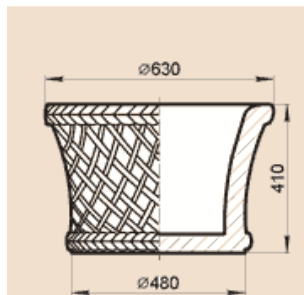

LV30A, BT43A

Масса BT43A 55 кг, LV30A 39,9 кг.

LV38S

Масса 53 кг

LV41G, LV41P

Масса 103 кг

LV45A

Масса 59,6 кг