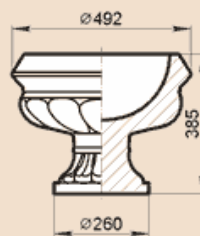

LV30A, BT43A

Масса BT43A 55 кг, LV30A 39,9 кг.

LV38S

Масса 53 кг

LV41G, LV41P

Масса 103 кг

LV45A

Масса 59,6 кг

LV45M

Масса 65 кг

LV52B

Масса 98 кг

LV52LB

Масса 101,6 кг

LV53N

Масса 197 кг

LV55S

Масса 173 кг

LV57A

Масса 123 кг

LV69G

Масса 200 кг

LF69G

Масса 175 кг