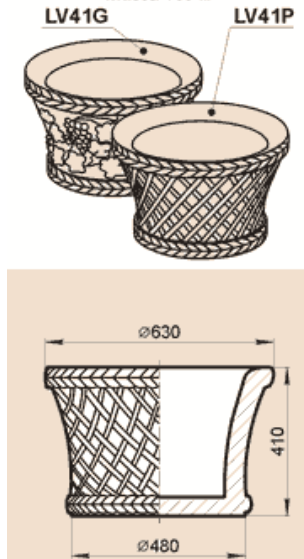

LV30A, BT43A

Масса BT43A 55 кг, LV30A 39,9 кг.

LV38S

Масса 53 кг

LV41G, LV41P

Масса 103 кг

LV45A

Масса 59,6 кг

LV45M

Масса 65 кг

LV52B

Масса 98 кг

LV52LB

Масса 101,6 кг

LV53N

Масса 197 кг

LV55S

Масса 173 кг

LV57A

Масса 123 кг

LV69G

Масса 200 кг

LF69G

Масса 175 кг