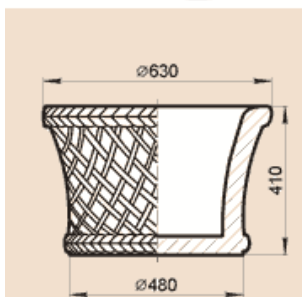

LV30A, BT43A

Масса BT43A 55 кг, LV30A 39,9 кг.

LV38S

Масса 53 кг

LV41G, LV41P

Масса 103 кг

LV45A

Масса 59,6 кг