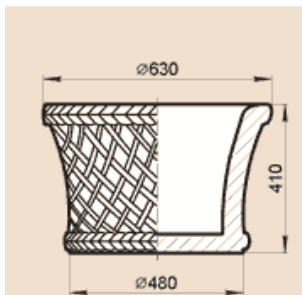

LV30A, BT43A

Масса BT43A 55 кг, LV30A 39,9 кг.

LV38S

Масса 53 кг

LV41G, LV41P

Масса 103 кг

LV45A

Масса 59,6 кг