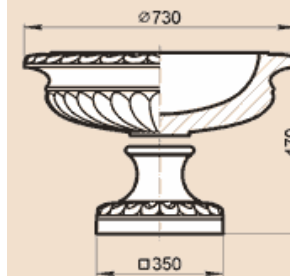

LV30A, BT43A

Масса BT43A 55 кг, LV30A 39,9 кг.

LV38S

Масса 53 кг

LV41G, LV41P

Масса 103 кг

LV45A

Масса 59,6 кг

LV45M

Масса 65 кг

LV52B

Масса 98 кг

LV52LB

Масса 101,6 кг

LV53N

Масса 197 кг