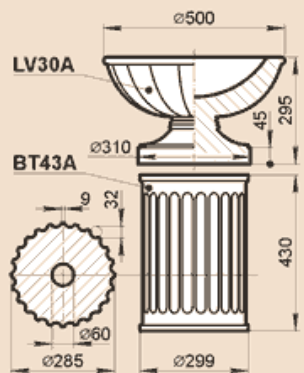

LV30A, BT43A

Масса BT43A 55 кг, LV30A 39,9 кг.

LV38S

Масса 53 кг

LV41G, LV41P

Масса 103 кг

LV45A

Масса 59,6 кг

LV45M

Масса 65 кг

LV52B

Масса 98 кг

LV52LB

Масса 101,6 кг

LV53N

Масса 197 кг

LV55S

Масса 173 кг

LV57A

Масса 123 кг

LV69G

Масса 200 кг

LF69G

Масса 175 кг

LV72A

Масса 89 кг