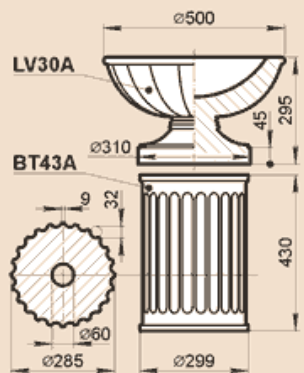

**LV30A, BT43A**

Масса BT43A 55 кг, LV30A 39,9 кг.

**LV38S**

Масса 53 кг

**LV41G, LV41P**

Масса 103 кг

**LV45A**

Масса 59,6 кг

**LV45M**

Масса 65 кг

**LV52B**

Масса 98 кг

**LV52LB**

Масса 101,6 кг

**LV53N**

Масса 197 кг

**LV55S**

Масса 173 кг

**LV57A**

Масса 123 кг

**LV69G**

Масса 200 кг

**LF69G**

Масса 175 кг

**LV72A**

Масса 89 кг