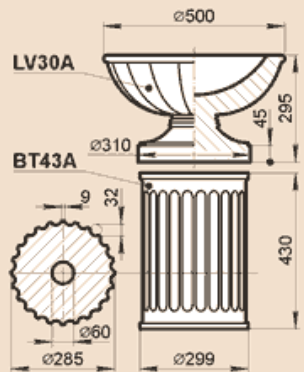

LV30A, BT43A

Масса BT43A 55 кг, LV30A 39,9 кг.

LV38S

Масса 53 кг

LV41G, LV41P

Масса 103 кг

LV45A

Масса 59,6 кг

LV45M

Масса 65 кг

LV52B

Масса 98 кг

LV52LB

Масса 101,6 кг

LV53N

Масса 197 кг

LV55S

Масса 173 кг

LV57A

Масса 123 кг

LV69G

Масса 200 кг

LF69G

Масса 175 кг

LV72A

Масса 89 кг