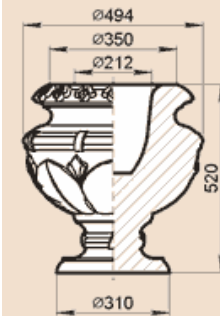

LV30A, BT43A

Масса BT43A 55 кг, LV30A 39,9 кг.

LV38S

Масса 53 кг

LV41G, LV41P

Масса 103 кг

LV45A

Масса 59,6 кг

LV45M

Масса 65 кг

LV52B

Масса 98 кг

LV52LB

Масса 101,6 кг

LV53N

Масса 197 кг

LV55S

Масса 173 кг

LV57A

Масса 123 кг

LV69G

Масса 200 кг

LF69G

Масса 175 кг