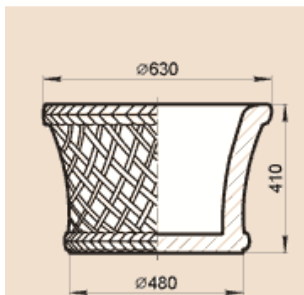

**LV30A, BT43A**

Масса BT43A 55 кг, LV30A 39,9 кг.

**LV38S**

Масса 53 кг

**LV41G, LV41P**

Масса 103 кг

**LV45A**

Масса 59,6 кг

**LV45M**

Масса 65 кг

**LV52B**

Масса 98 кг

**LV52LB**

Масса 101,6 кг

**LV53N**

Масса 197 кг