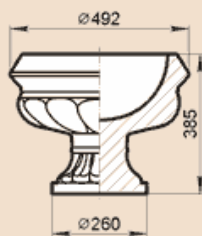

**LV30A, BT43A**

Масса BT43A 55 кг, LV30A 39,9 кг.

**LV38S**

Масса 53 кг

**LV41G, LV41P**

Масса 103 кг

**LV45A**

Масса 59,6 кг

**LV45M**

Масса 65 кг

**LV52B**

Масса 98 кг

**LV52LB**

Масса 101,6 кг

**LV53N**

Масса 197 кг

**LV55S**

Масса 173 кг

**LV57A**

Масса 123 кг

**LV69G**

Масса 200 кг

**LF69G**

Масса 175 кг

**LV72A**

Масса 89 кг