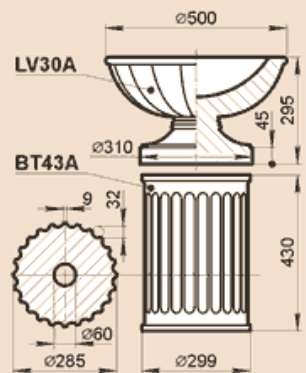

LV30A, BT43A

Масса BT43A 55 кг, LV30A 39,9 кг.

LV38S

Масса 53 кг

LV41G, LV41P

Масса 103 кг

LV45A

Масса 59,6 кг

LV45M

Масса 65 кг

LV52B

Масса 98 кг

LV52LB

Масса 101,6 кг

LV53N

Масса 197 кг

LV55S

Масса 173 кг

LV57A

Масса 123 кг

LV69G

Масса 200 кг

LF69G

Масса 175 кг

LV72A

Масса 89 кг