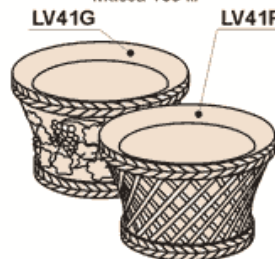

**LV30A, BT43A**

Масса BT43A 55 кг, LV30A 39,9 кг.

**LV38S**

Масса 53 кг

**LV41G, LV41P**

Масса 103 кг

**LV45A**

Масса 59,6 кг

**LV45M**

Масса 65 кг

**LV52B**

Масса 98 кг

**LV52LB**

Масса 101,6 кг

**LV53N**

Масса 197 кг

**LV55S**

Масса 173 кг

**LV57A**

Масса 123 кг

**LV69G**

Масса 200 кг

**LF69G**

Масса 175 кг