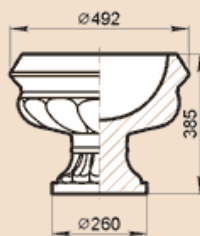

LV30A, BT43A

Масса BT43A 55 кг, LV30A 39,9 кг.

LV38S

Масса 53 кг

LV41G, LV41P

Масса 103 кг

LV45A

Масса 59,6 кг

LV45M

Масса 65 кг

LV52B

Масса 98 кг

LV52LB

Масса 101,6 кг

LV53N

Масса 197 кг

LV55S

Масса 173 кг

LV57A

Масса 123 кг

LV69G

Масса 200 кг

LF69G

Масса 175 кг