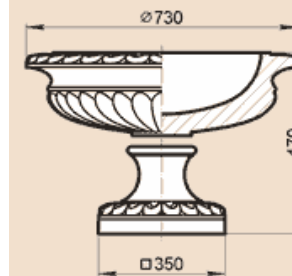

LV30A, BT43A

Масса BT43A 55 кг, LV30A 39,9 кг.

LV38S

Масса 53 кг

LV41G, LV41P

Масса 103 кг

LV45A

Масса 59,6 кг

LV45M

Масса 65 кг

LV52B

Масса 98 кг

LV52LB

Масса 101,6 кг

LV53N

Масса 197 кг