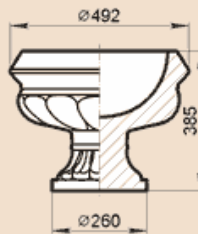

LV30A, BT43A

Масса BT43A 55 кг, LV30A 39,9 кг.

LV38S

Масса 53 кг

LV41G, LV41P

Масса 103 кг

LV45A

Масса 59,6 кг

LV45M

Масса 65 кг

LV52B

Масса 98 кг

LV52LB

Масса 101,6 кг

LV53N

Масса 197 кг

LV55S

Масса 173 кг

LV57A

Масса 123 кг

LV69G

Масса 200 кг

LF69G

Масса 175 кг