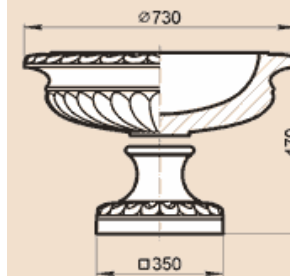

**LV30A, BT43A**

Масса BT43A 55 кг, LV30A 39,9 кг.

**LV38S**

Масса 53 кг

**LV41G, LV41P**

Масса 103 кг

**LV45A**

Масса 59,6 кг

**LV45M**

Масса 65 кг

**LV52B**

Масса 98 кг

**LV52LB**

Масса 101,6 кг

**LV53N**

Масса 197 кг

**LV55S**

Масса 173 кг

**LV57A**

Масса 123 кг

**LV69G**

Масса 200 кг

**LF69G**

Масса 175 кг