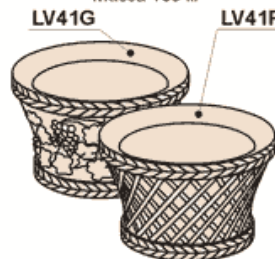

LV30A, BT43A

Масса BT43A 55 кг, LV30A 39,9 кг.

LV38S

Масса 53 кг

LV41G, LV41P

Масса 103 кг

LV45A

Масса 59,6 кг

LV45M

Масса 65 кг

LV52B

Масса 98 кг

LV52LB

Масса 101,6 кг

LV53N

Масса 197 кг

LV55S

Масса 173 кг

LV57A

Масса 123 кг

LV69G

Масса 200 кг

LF69G

Масса 175 кг