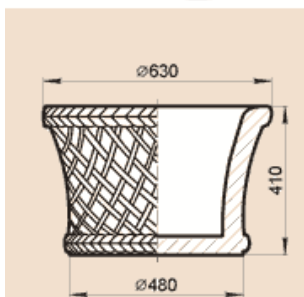

LV30A, BT43A

Масса BT43A 55 кг, LV30A 39,9 кг.

LV38S

Масса 53 кг

LV41G, LV41P

Масса 103 кг

LV45A

Масса 59,6 кг