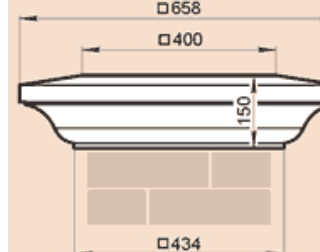

LK44F

Масса 103,8 кг