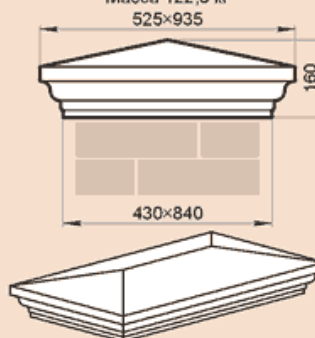

LK43-50A

Масса 74,4 кг

LK43-50B

Масса 71,8 кг

LK43-55B

Масса 78,6 кг

LK43-84A

Масса 122,8 кг

LK43-1010B

Масса 139,8 кг

LK44F

Масса 103,8 кг

LK44KS

Масса 67,7 кг

Стыкуется с профилем LP18KK

LK44L