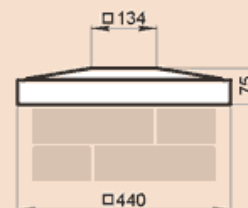

Масса 32,6 кг

LK44PS

Масса 69,3 кг

Стыкуется с профилем LP30C

LK44S

Масса 26,2 кг

LK44-54A

Масса 102 кг