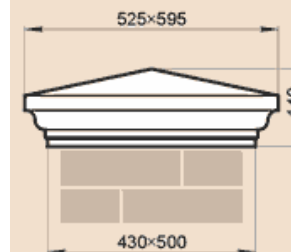

LK43-50A

Масса 74,4 кг