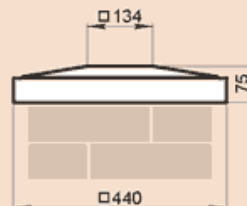

Масса 32,6 кг

LK44PS

Масса 69,3 кг

Стыкуется с профилем LP30C

LK44S

Масса 26,2 кг

LK44-54A

Масса 102 кг