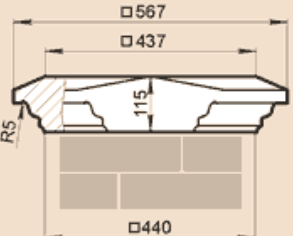

LK43-1010B

Масса 139,8 кг

LK44F

Масса 103,8 кг

LK44KS

Масса 67,7 кг

Стыкуется с профилем LP18KK

LK44L

Масса 32,6 кг

LK44PS

Масса 69,3 кг

Стыкуется с профилем LP30C

LK44S

Масса 26,2 кг

LK44-54A

Масса 102 кг