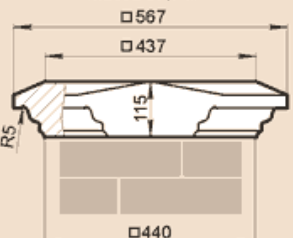

LK43-1010B

Масса 139,8 кг

LK44F

Масса 103,8 кг

LK44KS

Масса 67,7 кг

Стыкуется с профилем LP18KK

LK44L

Масса 32,6 кг

LK44PS

Масса 69,3 кг

Стыкуется с профилем LP30C

LK44S

Масса 26,2 кг

LK44-54A

Масса 102 кг