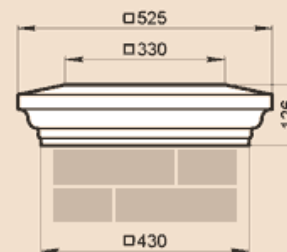

LK42G, LK42GP

Масса LK42G 88,5 кг, LK42GP 42,9 кг.

LK43A

Масса 64,4 кг

LK43B

Масса 62,6 кг

LK43B-330

Масса 61,7 кг