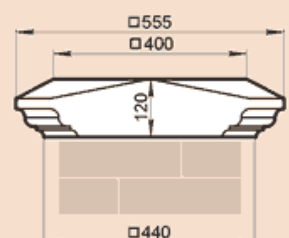

LK43-1010B

Масса 139,8 кг

LK44F

Масса 103,8 кг

LK44KS

Масса 67,7 кг

Стыкуется с профилем LP18KK

LK44L

Масса 32,6 кг

LK44PS

Масса 69,3 кг

Стыкуется с профилем LP30C

LK44S

Масса 26,2 кг

LK44-54A

Масса 102 кг