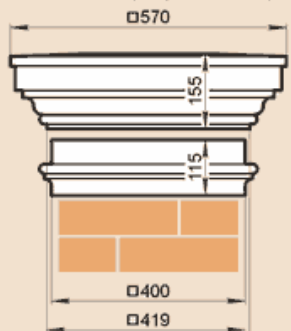

LK42G, LK42GP

Масса LK42G 88,5 кг, LK42GP 42,9 кг.

LK43A

Масса 64,4 кг

LK43B

Масса 62,6 кг

LK43B-330

Масса 61,7 кг

LK43-50A

Масса 74,4 кг

LK43-50B

Масса 71,8 кг

LK43-55B

Масса 78,6 кг

LK43-84A

Масса 122,8 кг

LK43-1010B

Масса 139,8 кг

LK44F

Масса 103,8 кг

LK44KS

Масса 67,7 кг

Стыкуется с профилем LP18KK

LK44L

Масса 32,6 кг

LK44PS

Масса 69,3 кг

Стыкуется с профилем LP30C

LK44S

Масса 26,2 кг

LK44-54A

Масса 102 кг