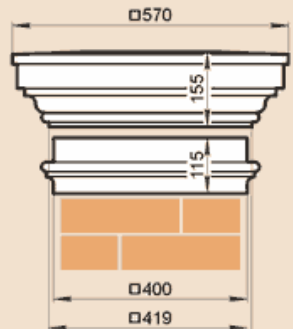

LK42G, LK42GP

Масса LK42G 88,5 кг, LK42GP 42,9 кг.

LK43A

Масса 64,4 кг

LK43B

Масса 62,6 кг

LK43B-330

Масса 61,7 кг

LK43-50A

Масса 74,4 кг

LK43-50B

Масса 71,8 кг

LK43-55B

Масса 78,6 кг

LK43-84A

Масса 122,8 кг

LK43-1010B

Масса 139,8 кг

LK44F

Масса 103,8 кг

LK44KS

Масса 67,7 кг

Стыкуется с профилем LP18KK

LK44L

Масса 32,6 кг

LK44PS

Масса 69,3 кг

Стыкуется с профилем LP30C

LK44S

Масса 26,2 кг

LK44-54A

Масса 102 кг