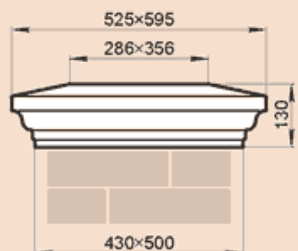

LK43-50B

Масса 71,8 кг