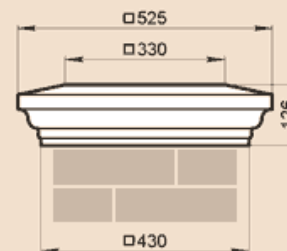

LK42G, LK42GP

Масса LK42G 88,5 кг, LK42GP 42,9 кг.

LK43A

Масса 64,4 кг

LK43B

Масса 62,6 кг

LK43B-330

Масса 61,7 кг