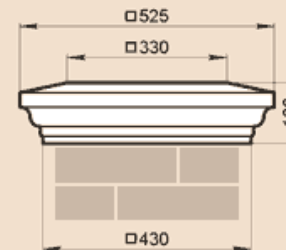

LK42G, LK42GP

Масса LK42G 88,5 кг, LK42GP 42,9 кг.

LK43A

Масса 64,4 кг

LK43B

Масса 62,6 кг

LK43B-330

Масса 61,7 кг