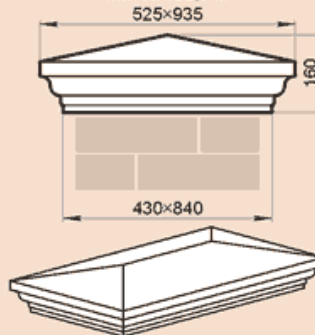

LK43-50A

Масса 74,4 кг

LK43-50B

Масса 71,8 кг

LK43-55B

Масса 78,6 кг

LK43-84A

Масса 122,8 кг

LK43-1010B

Масса 139,8 кг

LK44F

Масса 103,8 кг

LK44KS

Масса 67,7 кг

Стыкуется с профилем LP18KK

LK44L