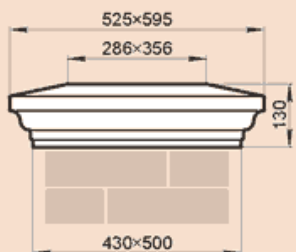

LK43-50B

Масса 71,8 кг