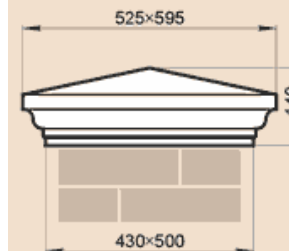

LK43-50A

Масса 74,4 кг