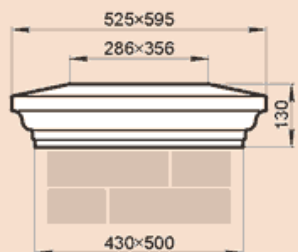

LK43-50B

Масса 71,8 кг