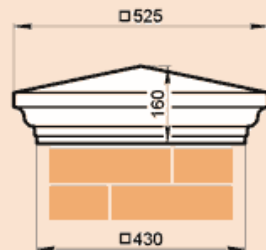

LK42G, LK42GP

Масса LK42G 88,5 кг, LK42GP 42,9 кг.

LK43A

Масса 64,4 кг

LK43B

Масса 62,6 кг

LK43B-330

Масса 61,7 кг