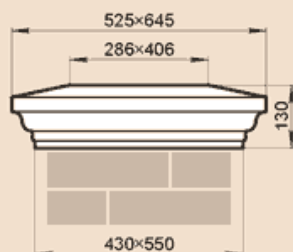

LK43-55B

Масса 78,6 кг