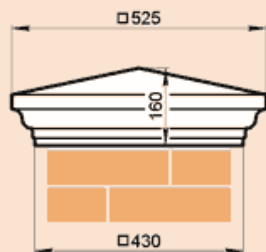

LK42G, LK42GP

Масса LK42G 88,5 кг, LK42GP 42,9 кг.

LK43A

Масса 64,4 кг

LK43B

Масса 62,6 кг

LK43B-330

Масса 61,7 кг