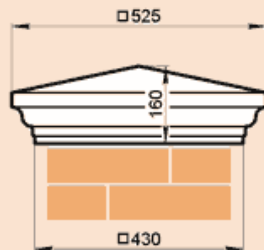

LK42G, LK42GP

Масса LK42G 88,5 кг, LK42GP 42,9 кг.

LK43A

Масса 64,4 кг

LK43B

Масса 62,6 кг

LK43B-330

Масса 61,7 кг