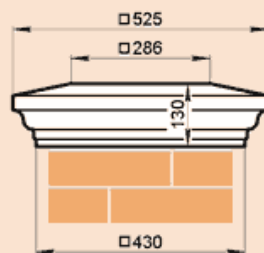

**LK42G, LK42GP**

Масса LK42G 88,5 кг, LK42GP 42,9 кг.

**LK43A**

Масса 64,4 кг

**LK43B**

Масса 62,6 кг

**LK43B-330**

Масса 61,7 кг