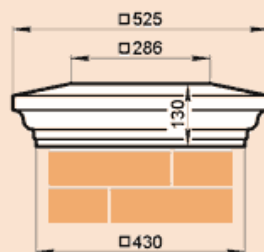

LK43B

Масса 62,6 кг