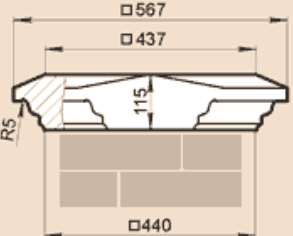

**LK43-1010B**

Масса 139,8 кг

**LK44F**

Масса 103,8 кг

**LK44KS**

Масса 67,7 кг

Стыкуется с профилем LP18KK

**LK44L**

Масса 32,6 кг

**LK44PS**

Масса 69,3 кг

Стыкуется с профилем LP30С

**LK44S**

Масса 26,2 кг

**LK44-54A**

Масса 102 кг