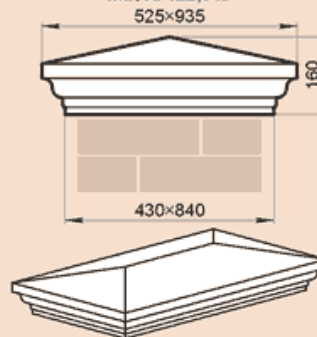

LK43-50A

Масса 74,4 кг

LK43-50B

Масса 71,8 кг

LK43-55B

Масса 78,6 кг

LK43-84A

Масса 122,8 кг

LK43-1010B

Масса 139,8 кг

LK44F

Масса 103,8 кг

LK44KS

Масса 67,7 кг

Стыкуется с профилем LP18KK

LK44L