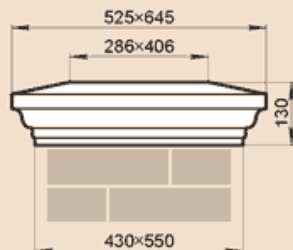

LK43-50A

Масса 74,4 кг

LK43-50B

Масса 71,8 кг

LK43-55B

Масса 78,6 кг

LK43-84A

Масса 122,8 кг

LK43-1010B

Масса 139,8 кг

LK44F

Масса 103,8 кг

LK44KS

Масса 67,7 кг

Стыкуется с профилем LP18KK

LK44L