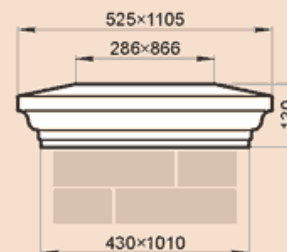

LK43-50A

Масса 74,4 кг

LK43-50B

Масса 71,8 кг

LK43-55B

Масса 78,6 кг

LK43-84A

Масса 122,8 кг

LK43-1010B

Масса 139,8 кг

LK44F

Масса 103,8 кг

LK44KS

Масса 67,7 кг

Стыкуется с профилем LP18KK

LK44L