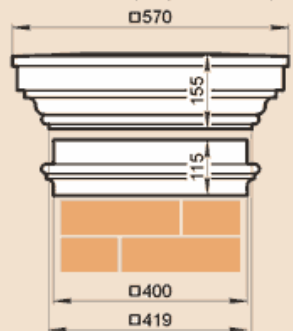

LK42G, LK42GP

Масса LK42G 88,5 кг, LK42GP 42,9 кг.

LK43A

Масса 64,4 кг

LK43B

Масса 62,6 кг

LK43B-330

Масса 61,7 кг

LK43-50A

Масса 74,4 кг

LK43-50B

Масса 71,8 кг

LK43-55B

Масса 78,6 кг

LK43-84A

Масса 122,8 кг

LK43-1010B

Масса 139,8 кг

LK44F

Масса 103,8 кг

LK44KS

Масса 67,7 кг

Стыкуется с профилем LP18KK

LK44L

Масса 32,6 кг

LK44PS

Масса 69,3 кг

Стыкуется с профилем LP30C

LK44S

Масса 26,2 кг

LK44-54A

Масса 102 кг