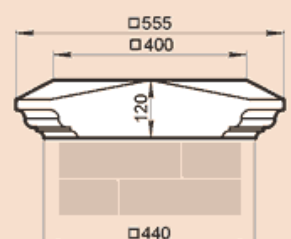

LK44PS

Масса 69,3 кг