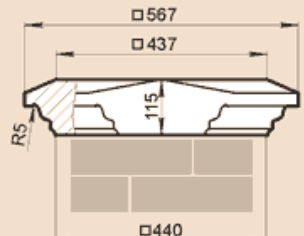

LK43-1010B

Масса 139,8 кг

LK44F

Масса 103,8 кг

LK44KS

Масса 67,7 кг

Стыкуется с профилем LP18KK

LK44L

Масса 32,6 кг

LK44PS

Масса 69,3 кг

Стыкуется с профилем LP30C

LK44S

Масса 26,2 кг

LK44-54A

Масса 102 кг