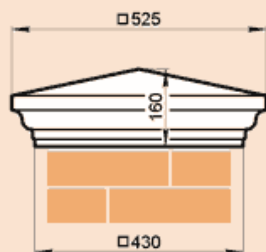

LK43A

Масса 64,4 кг