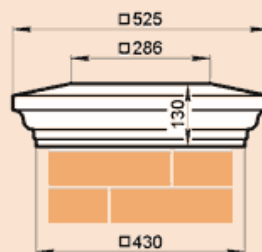

LK42G, LK42GP

Масса LK42G 88,5 кг, LK42GP 42,9 кг.

LK43A

Масса 64,4 кг

LK43B

Масса 62,6 кг

LK43B-330

Масса 61,7 кг

LK43-50A

Масса 74,4 кг

LK43-50B

Масса 71,8 кг

LK43-55B

Масса 78,6 кг

LK43-84A

Масса 122,8 кг

LK43-1010B

Масса 139,8 кг

LK44F

Масса 103,8 кг

LK44KS

Масса 67,7 кг

Стыкуется с профилем LP18KK

LK44L

Масса 32,6 кг

LK44PS

Масса 69,3 кг

Стыкуется с профилем LP30C

LK44S

Масса 26,2 кг

LK44-54A

Масса 102 кг