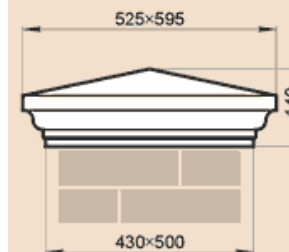

LK43-50A

Масса 74,4 кг