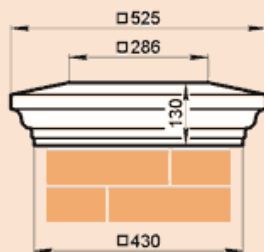

LK42G, LK42GP

Масса LK42G 88,5 кг, LK42GP 42,9 кг.

LK43A

Масса 64,4 кг

LK43B

Масса 62,6 кг

LK43B-330

Масса 61,7 кг

LK43-50A

Масса 74,4 кг

LK43-50B

Масса 71,8 кг

LK43-55B

Масса 78,6 кг

LK43-84A

Масса 122,8 кг

LK43-1010B

Масса 139,8 кг

LK44F

Масса 103,8 кг

LK44KS

Масса 67,7 кг

Стыкуется с профилем LP18KK

LK44L

Масса 32,6 кг

LK44PS

Масса 69,3 кг

Стыкуется с профилем LP30C

LK44S

Масса 26,2 кг

LK44-54A

Масса 102 кг