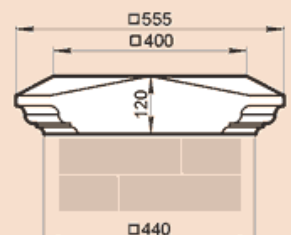

LK43-1010B

Масса 139,8 кг

LK44F

Масса 103,8 кг

LK44KS

Масса 67,7 кг

Стыкуется с профилем LP18KK

LK44L

Масса 32,6 кг

LK44PS

Масса 69,3 кг

Стыкуется с профилем LP30C

LK44S

Масса 26,2 кг

LK44-54A

Масса 102 кг