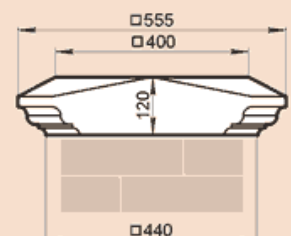

LK43-1010B

Масса 139,8 кг

LK44F

Масса 103,8 кг

LK44KS

Масса 67,7 кг

Стыкуется с профилем LP18KK

LK44L

Масса 32,6 кг

LK44PS

Масса 69,3 кг

Стыкуется с профилем LP30C

LK44S

Масса 26,2 кг

LK44-54A

Масса 102 кг