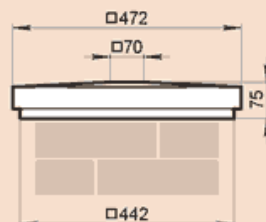

LK43-1010B

Масса 139,8 кг

LK44F

Масса 103,8 кг

LK44KS

Масса 67,7 кг

Стыкуется с профилем LP18KK

LK44L

Масса 32,6 кг

LK44PS

Масса 69,3 кг

Стыкуется с профилем LP30C

LK44S

Масса 26,2 кг

LK44-54A

Масса 102 кг