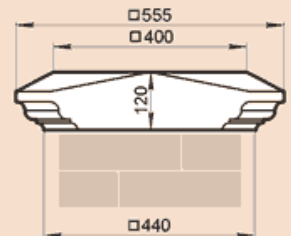

**LK43-1010B**

Масса 139,8 кг

**LK44F**

Масса 103,8 кг

**LK44KS**

Масса 67,7 кг

Стыкуется с профилем LP18KK

**LK44L**

Масса 32,6 кг

**LK44PS**

Масса 69,3 кг

Стыкуется с профилем LP30С

**LK44S**

Масса 26,2 кг

**LK44-54A**

Масса 102 кг