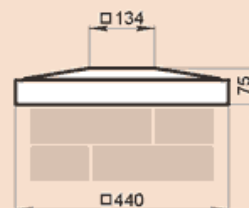

Масса 32,6 кг

LK44PS

Масса 69,3 кг

Стыкуется с профилем LP30C

LK44S

Масса 26,2 кг

LK44-54A

Масса 102 кг