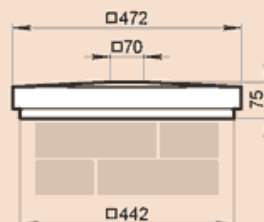

LK43-1010B

Масса 139,8 кг

LK44F

Масса 103,8 кг

LK44KS

Масса 67,7 кг

Стыкуется с профилем LP18KK

LK44L

Масса 32,6 кг

LK44PS

Масса 69,3 кг

Стыкуется с профилем LP30C

LK44S

Масса 26,2 кг

LK44-54A

Масса 102 кг