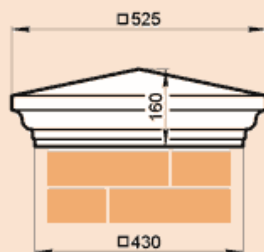

LK42G, LK42GP

Масса LK42G 88,5 кг, LK42GP 42,9 кг.

LK43A

Масса 64,4 кг

LK43B

Масса 62,6 кг

LK43B-330

Масса 61,7 кг