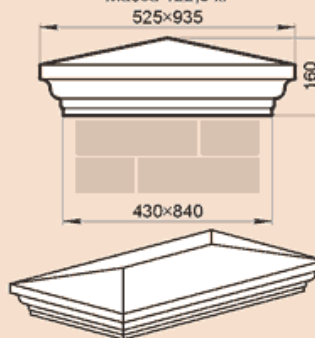

LK43-84A

Масса 122,8 кг