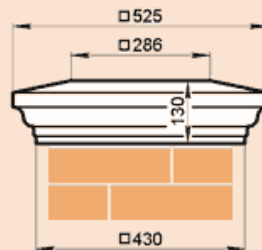

LK42G, LK42GP

Масса LK42G 88,5 кг, LK42GP 42,9 кг.

LK43A

Масса 64,4 кг

LK43B

Масса 62,6 кг

LK43B-330

Масса 61,7 кг

LK43-50A

Масса 74,4 кг

LK43-50B

Масса 71,8 кг

LK43-55B

Масса 78,6 кг

LK43-84A

Масса 122,8 кг

LK43-1010B

Масса 139,8 кг

LK44F

Масса 103,8 кг

LK44KS

Масса 67,7 кг

Стыкуется с профилем LP18KK

LK44L

Масса 32,6 кг

LK44PS

Масса 69,3 кг

Стыкуется с профилем LP30C

LK44S

Масса 26,2 кг

LK44-54A

Масса 102 кг