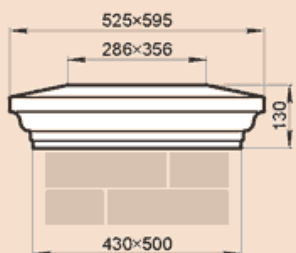

LK43-50B

Масса 71,8 кг