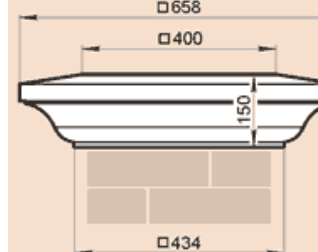

LK43-50A

Масса 74,4 кг

LK43-50B

Масса 71,8 кг

LK43-55B

Масса 78,6 кг

LK43-84A

Масса 122,8 кг

LK43-1010B

Масса 139,8 кг

LK44F

Масса 103,8 кг

LK44KS

Масса 67,7 кг

Стыкуется с профилем LP18KK

LK44L

Масса 32,6 кг

LK44PS

Масса 69,3 кг

Стыкуется с профилем LP30C

LK44S

Масса 26,2 кг

LK44-54A

Масса 102 кг