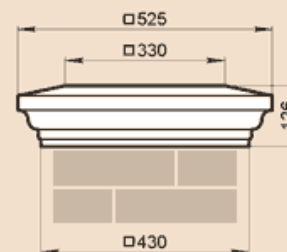

LK43B-330

Масса 61,7 кг