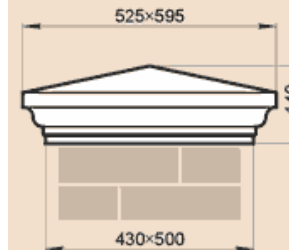

LK43-50A

Масса 74,4 кг