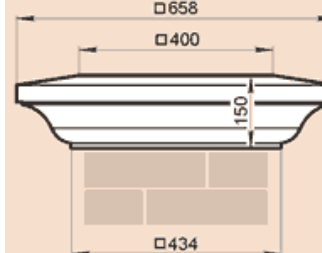

**LK43-50A**

Масса 74,4 кг

**LK43-50B**

Масса 71,8 кг

**LK43-55B**

Масса 78,6 кг

**LK43-84A**

Масса 122,8 кг

**LK43-1010B**

Масса 139,8 кг

**LK44F**

Масса 103,8 кг

**LK44KS**

Масса 67,7 кг

Стыкуется с профилем LP18KK

**LK44L**