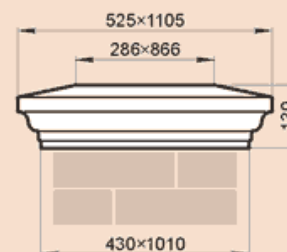

LK43-1010B

Масса 139,8 кг