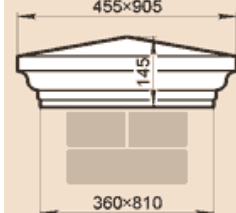

**LK36A**

Масса 41 кг

**LK36-81A**

Масса 96,5 кг

455x905

**LK37-48A**

Масса 63,3 кг

465x575

**LK38A**

Масса 44,1 кг

**LK38B**

Масса 42,9 кг

**LK38F**

Масса 71,3 кг

**LK40S**

Масса 52,9 кг