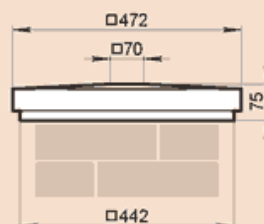

LK43-1010B

Масса 139,8 кг

LK44F

Масса 103,8 кг

LK44KS

Масса 67,7 кг

Стыкуется с профилем LP18KK

LK44L

Масса 32,6 кг

LK44PS

Масса 69,3 кг

Стыкуется с профилем LP30C

LK44S

Масса 26,2 кг

LK44-54A

Масса 102 кг