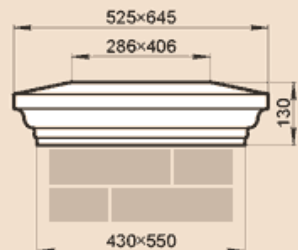

LK43-50A

Масса 74,4 кг

LK43-50B

Масса 71,8 кг

LK43-55B

Масса 78,6 кг

LK43-84A

Масса 122,8 кг

LK43-1010B

Масса 139,8 кг

LK44F

Масса 103,8 кг

LK44KS

Масса 67,7 кг

Стыкуется с профилем LP18KK

LK44L