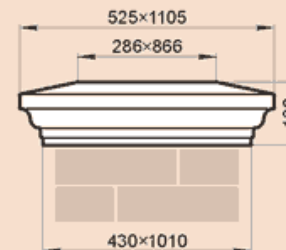

LK43-50A

Масса 74,4 кг

LK43-50B

Масса 71,8 кг

LK43-55B

Масса 78,6 кг

LK43-84A

Масса 122,8 кг

LK43-1010B

Масса 139,8 кг

LK44F

Масса 103,8 кг

LK44KS

Масса 67,7 кг

Стыкуется с профилем LP18KK

LK44L