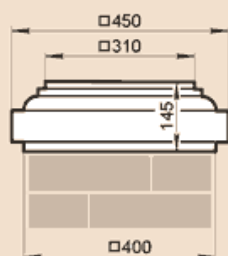

**LK38A**

Масса 44,1 кг

**LK38B**

Масса 42,9 кг

**LK38F**

Масса 71,3 кг

**LK40S**

Масса 52,9 кг