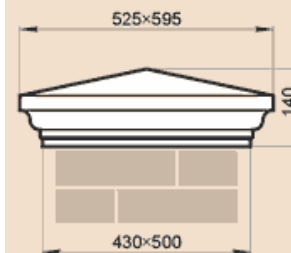

LK43-50A

Масса 74,4 кг