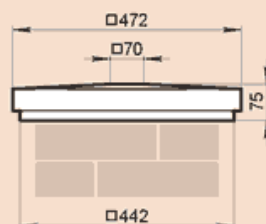

LK44L

Масса 32,6 кг