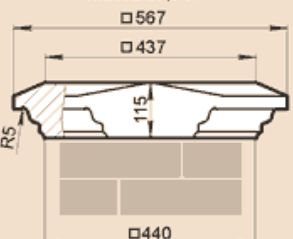

LK44KS

Масса 67,7 кг