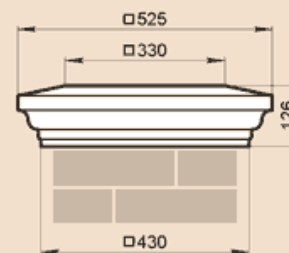

**LK42G, LK42GP**

Масса LK42G 88,5 кг, LK42GP 42,9 кг.

**LK43A**

Масса 64,4 кг

**LK43B**

Масса 62,6 кг

**LK43B-330**

Масса 61,7 кг