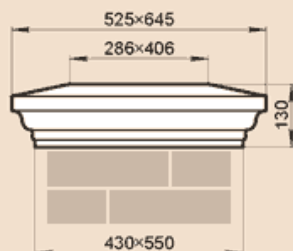

LK43-50A

Масса 74,4 кг

LK43-50B

Масса 71,8 кг

LK43-55B

Масса 78,6 кг

LK43-84A

Масса 122,8 кг

LK43-1010B

Масса 139,8 кг

LK44F

Масса 103,8 кг

LK44KS

Масса 67,7 кг

Стыкуется с профилем LP18KK

LK44L