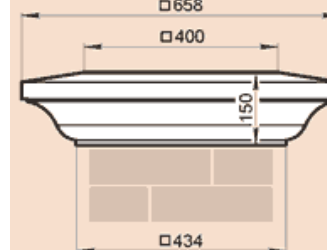

LK43-50A

Масса 74,4 кг

LK43-50B

Масса 71,8 кг

LK43-55B

Масса 78,6 кг

LK43-84A

Масса 122,8 кг

LK43-1010B

Масса 139,8 кг

LK44F

Масса 103,8 кг

LK44KS

Масса 67,7 кг

Стыкуется с профилем LP18KK

LK44L

Масса 32,6 кг

LK44PS

Масса 69,3 кг

Стыкуется с профилем LP30C

LK44S

Масса 26,2 кг

LK44-54A

Масса 102 кг