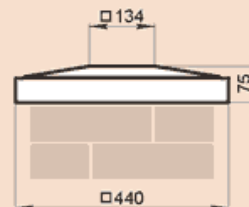

Масса 32,6 кг

**LK44PS**

Масса 69,3 кг

Стыкуется с профилем LP30С

**LK44S**

Масса 26,2 кг

**LK44-54A**

Масса 102 кг