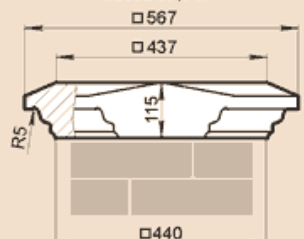

LK43-1010B

Масса 139,8 кг

LK44F

Масса 103,8 кг

LK44KS

Масса 67,7 кг

Стыкуется с профилем LP18KK

LK44L

Масса 32,6 кг

LK44PS

Масса 69,3 кг

Стыкуется с профилем LP30C

LK44S

Масса 26,2 кг

LK44-54A

Масса 102 кг