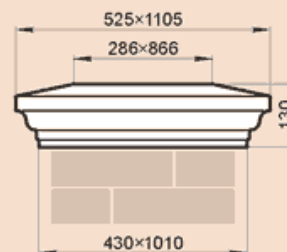

LK43-50A

Масса 74,4 кг

LK43-50B

Масса 71,8 кг

LK43-55B

Масса 78,6 кг

LK43-84A

Масса 122,8 кг

LK43-1010B

Масса 139,8 кг

LK44F

Масса 103,8 кг

LK44KS

Масса 67,7 кг

Стыкуется с профилем LP18KK

LK44L