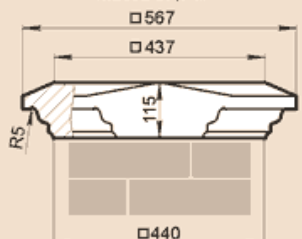

LK43-1010B

Масса 139,8 кг

LK44F

Масса 103,8 кг

LK44KS

Масса 67,7 кг

Стыкуется с профилем LP18KK

LK44L

Масса 32,6 кг

LK44PS

Масса 69,3 кг

Стыкуется с профилем LP30C

LK44S

Масса 26,2 кг

LK44-54A

Масса 102 кг