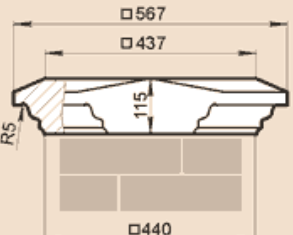

LK43-1010B

Масса 139,8 кг

LK44F

Масса 103,8 кг

LK44KS

Масса 67,7 кг

Стыкуется с профилем LP18KK

LK44L

Масса 32,6 кг

LK44PS

Масса 69,3 кг

Стыкуется с профилем LP30C

LK44S

Масса 26,2 кг

LK44-54A

Масса 102 кг