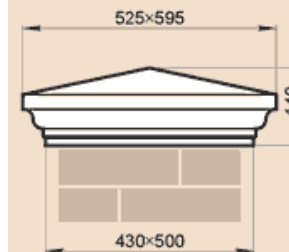

LK43-50A

Масса 74,4 кг