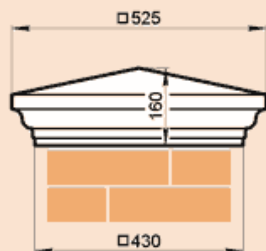

LK42G, LK42GP

Масса LK42G 88,5 кг, LK42GP 42,9 кг.

LK43A

Масса 64,4 кг

LK43B

Масса 62,6 кг

LK43B-330

Масса 61,7 кг