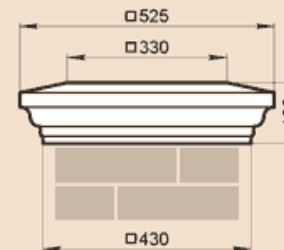

LK42G, LK42GP

Масса LK42G 88,5 кг, LK42GP 42,9 кг.

LK43A

Масса 64,4 кг

LK43B

Масса 62,6 кг

LK43B-330

Масса 61,7 кг