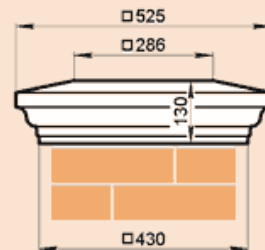

LK42G, LK42GP

Масса LK42G 88,5 кг, LK42GP 42,9 кг.

LK43A

Масса 64,4 кг

LK43B

Масса 62,6 кг

LK43B-330

Масса 61,7 кг

LK43-50A

Масса 74,4 кг

LK43-50B

Масса 71,8 кг

LK43-55B

Масса 78,6 кг

LK43-84A

Масса 122,8 кг

LK43-1010B

Масса 139,8 кг

LK44F

Масса 103,8 кг

LK44KS

Масса 67,7 кг

Стыкуется с профилем LP18KK

LK44L

Масса 32,6 кг

LK44PS

Масса 69,3 кг

Стыкуется с профилем LP30C

LK44S

Масса 26,2 кг

LK44-54A

Масса 102 кг