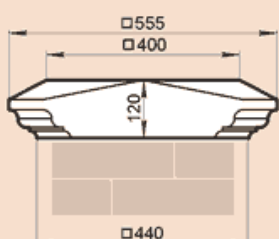

LK43-1010B

Масса 139,8 кг

LK44F

Масса 103,8 кг

LK44KS

Масса 67,7 кг

Стыкуется с профилем LP18KK

LK44L

Масса 32,6 кг

LK44PS

Масса 69,3 кг

Стыкуется с профилем LP30C

LK44S

Масса 26,2 кг

LK44-54A

Масса 102 кг