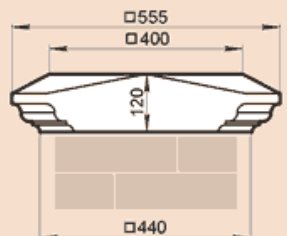

LK43-1010B

Масса 139,8 кг

LK44F

Масса 103,8 кг

LK44KS

Масса 67,7 кг

Стыкуется с профилем LP18KK

LK44L

Масса 32,6 кг

LK44PS

Масса 69,3 кг

Стыкуется с профилем LP30C

LK44S

Масса 26,2 кг

LK44-54A

Масса 102 кг