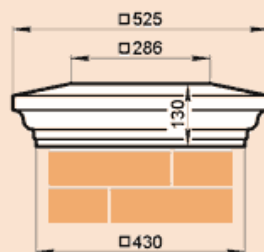

LK42G, LK42GP

Масса LK42G 88,5 кг, LK42GP 42,9 кг.

LK43A

Масса 64,4 кг

LK43B

Масса 62,6 кг

LK43B-330

Масса 61,7 кг

LK43-50A

Масса 74,4 кг

LK43-50B

Масса 71,8 кг

LK43-55B

Масса 78,6 кг

LK43-84A

Масса 122,8 кг

LK43-1010B

Масса 139,8 кг

LK44F

Масса 103,8 кг

LK44KS

Масса 67,7 кг

Стыкуется с профилем LP18KK

LK44L

Масса 32,6 кг

LK44PS

Масса 69,3 кг

Стыкуется с профилем LP30C

LK44S

Масса 26,2 кг

LK44-54A

Масса 102 кг