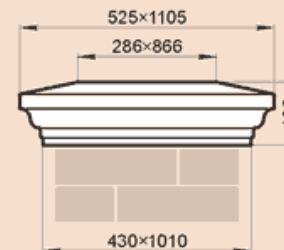

LK43-50A

Масса 74,4 кг

LK43-50B

Масса 71,8 кг

LK43-55B

Масса 78,6 кг

LK43-84A

Масса 122,8 кг

LK43-1010B

Масса 139,8 кг

LK44F

Масса 103,8 кг

LK44KS

Масса 67,7 кг

Стыкуется с профилем LP18KK

LK44L