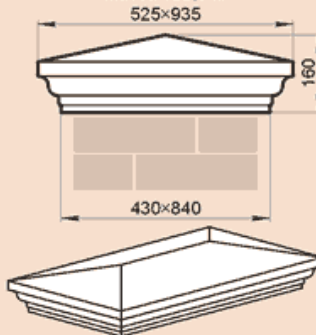

LK43-50A

Масса 74,4 кг

LK43-50B

Масса 71,8 кг

LK43-55B

Масса 78,6 кг

LK43-84A

Масса 122,8 кг

LK43-1010B

Масса 139,8 кг

LK44F

Масса 103,8 кг

LK44KS

Масса 67,7 кг

Стыкуется с профилем LP18KK

LK44L