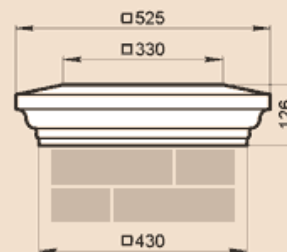

LK42G, LK42GP

Масса LK42G 88,5 кг, LK42GP 42,9 кг.

LK43A

Масса 64,4 кг

LK43B

Масса 62,6 кг

LK43B-330

Масса 61,7 кг