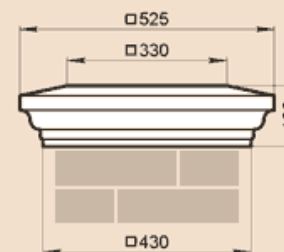

LK42G, LK42GP

Масса LK42G 88,5 кг, LK42GP 42,9 кг.

LK43A

Масса 64,4 кг

LK43B

Масса 62,6 кг

LK43B-330

Масса 61,7 кг