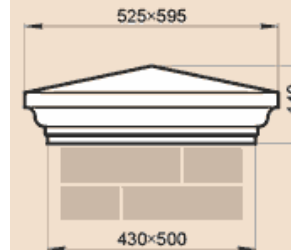

LK43-50A

Масса 74,4 кг