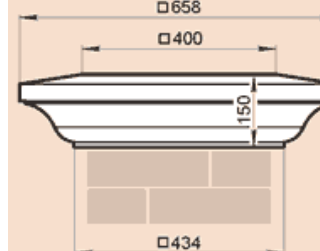

LK43-50A

Масса 74,4 кг

LK43-50B

Масса 71,8 кг

LK43-55B

Масса 78,6 кг

LK43-84A

Масса 122,8 кг

LK43-1010B

Масса 139,8 кг

LK44F

Масса 103,8 кг

LK44KS

Масса 67,7 кг

Стыкуется с профилем LP18KK

LK44L

Масса 32,6 кг

LK44PS

Масса 69,3 кг

Стыкуется с профилем LP30C

LK44S

Масса 26,2 кг

LK44-54A

Масса 102 кг