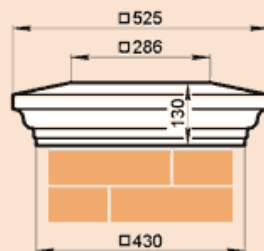

LK42G, LK42GP

Масса LK42G 88,5 кг, LK42GP 42,9 кг.

LK43A

Масса 64,4 кг

LK43B

Масса 62,6 кг

LK43B-330

Масса 61,7 кг

LK43-50A

Масса 74,4 кг

LK43-50B

Масса 71,8 кг

LK43-55B

Масса 78,6 кг

LK43-84A

Масса 122,8 кг

LK43-1010B

Масса 139,8 кг

LK44F

Масса 103,8 кг

LK44KS

Масса 67,7 кг

Стыкуется с профилем LP18KK

LK44L

Масса 32,6 кг

LK44PS

Масса 69,3 кг

Стыкуется с профилем LP30C

LK44S

Масса 26,2 кг

LK44-54A

Масса 102 кг