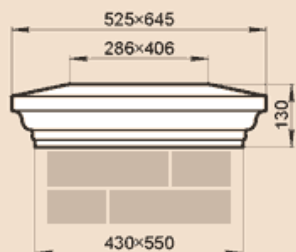

LK43-50A

Масса 74,4 кг

LK43-50B

Масса 71,8 кг

LK43-55B

Масса 78,6 кг

LK43-84A

Масса 122,8 кг

LK43-1010B

Масса 139,8 кг

LK44F

Масса 103,8 кг

LK44KS

Масса 67,7 кг

Стыкуется с профилем LP18KK

LK44L