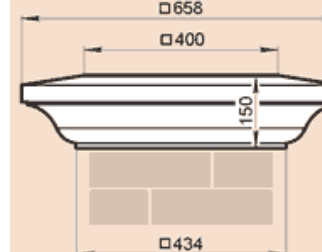

LK43-50A

Масса 74,4 кг

LK43-50B

Масса 71,8 кг

LK43-55B

Масса 78,6 кг

LK43-84A

Масса 122,8 кг

LK43-1010B

Масса 139,8 кг

LK44F

Масса 103,8 кг

LK44KS

Масса 67,7 кг

Стыкуется с профилем LP18KK

LK44L

Масса 32,6 кг

LK44PS

Масса 69,3 кг

Стыкуется с профилем LP30C

LK44S

Масса 26,2 кг

LK44-54A

Масса 102 кг