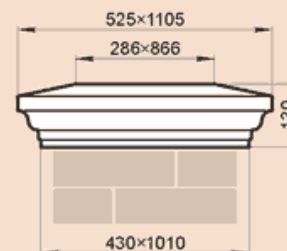

LK43-50A

Масса 74,4 кг

LK43-50B

Масса 71,8 кг

LK43-55B

Масса 78,6 кг

LK43-84A

Масса 122,8 кг

LK43-1010B

Масса 139,8 кг

LK44F

Масса 103,8 кг

LK44KS

Масса 67,7 кг

Стыкуется с профилем LP18KK

LK44L