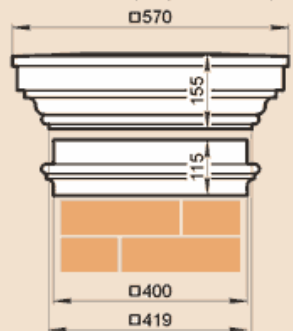

### LK42G, LK42GP

Масса LK42G 88,5 кг, LK42GP 42,9 кг.