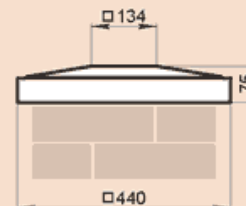

Масса 32,6 кг

LK44PS

Масса 69,3 кг

Стыкуется с профилем LP30C

LK44S

Масса 26,2 кг

LK44-54A

Масса 102 кг