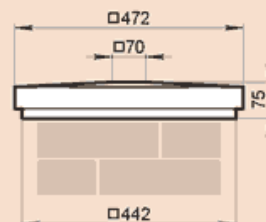

LK43-1010B

Масса 139,8 кг

LK44F

Масса 103,8 кг

LK44KS

Масса 67,7 кг

Стыкуется с профилем LP18KK

LK44L

Масса 32,6 кг

LK44PS

Масса 69,3 кг

Стыкуется с профилем LP30C

LK44S

Масса 26,2 кг

LK44-54A

Масса 102 кг