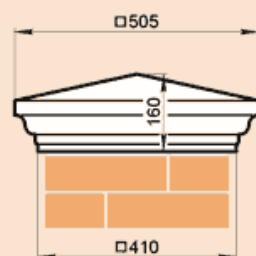

LK41A

Масса 59,3 кг