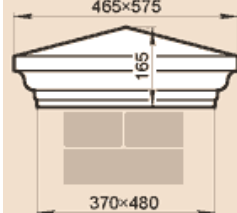

**LK36A**

Масса 41 кг

**LK36-81A**

Масса 96,5 кг

455x905

**LK37-48A**

Масса 63,3 кг

465x575

**LK38A**

Масса 44,1 кг

**LK38B**

Масса 42,9 кг

**LK38F**

Масса 71,3 кг

**LK40S**

Масса 52,9 кг