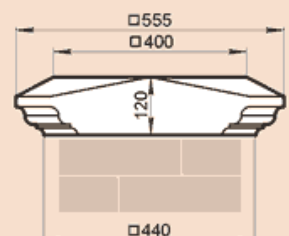

LK43-1010B

Масса 139,8 кг

LK44F

Масса 103,8 кг

LK44KS

Масса 67,7 кг

Стыкуется с профилем LP18KK

LK44L

Масса 32,6 кг

LK44PS

Масса 69,3 кг

Стыкуется с профилем LP30C

LK44S

Масса 26,2 кг

LK44-54A

Масса 102 кг