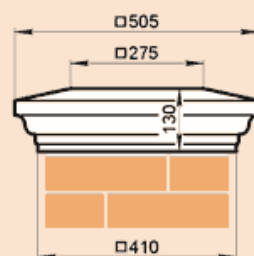

LK41B

Масса 57,8 кг