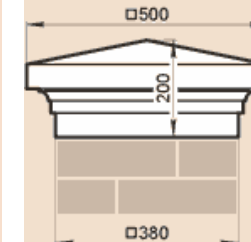

**LK36A**

Масса 41 кг

**LK36-81A**

Масса 96,5 кг

455x905

**LK37-48A**

Масса 63,3 кг

465x575

**LK38A**

Масса 44,1 кг

**LK38B**

Масса 42,9 кг

**LK38F**

Масса 71,3 кг

**LK40S**

Масса 52,9 кг