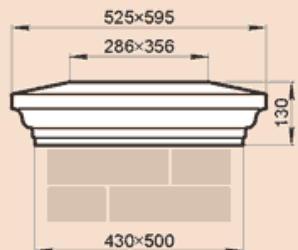

LK43-50B

Масса 71,8 кг