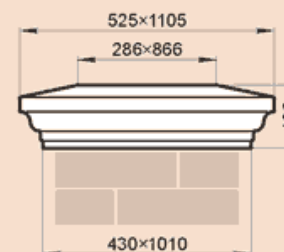

LK43-50A

Масса 74,4 кг

LK43-50B

Масса 71,8 кг

LK43-55B

Масса 78,6 кг

LK43-84A

Масса 122,8 кг

LK43-1010B

Масса 139,8 кг

LK44F

Масса 103,8 кг

LK44KS

Масса 67,7 кг

Стыкуется с профилем LP18KK

LK44L