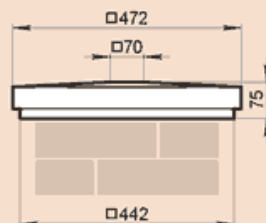

**LK43-1010B**

Масса 139,8 кг

**LK44F**

Масса 103,8 кг

**LK44KS**

Масса 67,7 кг

Стыкуется с профилем LP18KK

**LK44L**

Масса 32,6 кг

**LK44PS**

Масса 69,3 кг

Стыкуется с профилем LP30С

**LK44S**

Масса 26,2 кг

**LK44-54A**

Масса 102 кг