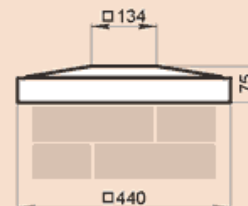

Масса 32,6 кг

LK44PS

Масса 69,3 кг

Стыкуется с профилем LP30C

LK44S

Масса 26,2 кг

LK44-54A

Масса 102 кг