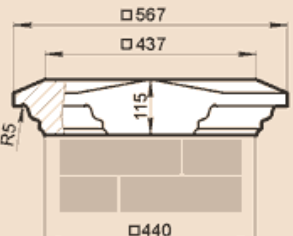

LK43-1010B

Масса 139,8 кг

LK44F

Масса 103,8 кг

LK44KS

Масса 67,7 кг

Стыкуется с профилем LP18KK

LK44L

Масса 32,6 кг

LK44PS

Масса 69,3 кг

Стыкуется с профилем LP30C

LK44S

Масса 26,2 кг

LK44-54A

Масса 102 кг