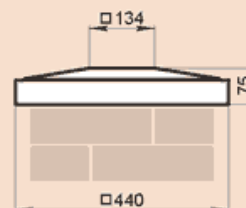

LK44S

Масса 26,2 кг