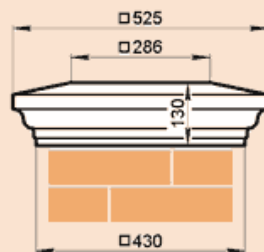

LK42G, LK42GP

Масса LK42G 88,5 кг, LK42GP 42,9 кг.

LK43A

Масса 64,4 кг

LK43B

Масса 62,6 кг

LK43B-330

Масса 61,7 кг

LK43-50A

Масса 74,4 кг

LK43-50B

Масса 71,8 кг

LK43-55B

Масса 78,6 кг

LK43-84A

Масса 122,8 кг

LK43-1010B

Масса 139,8 кг

LK44F

Масса 103,8 кг

LK44KS

Масса 67,7 кг

Стыкуется с профилем LP18KK

LK44L

Масса 32,6 кг

LK44PS

Масса 69,3 кг

Стыкуется с профилем LP30C

LK44S

Масса 26,2 кг

LK44-54A

Масса 102 кг