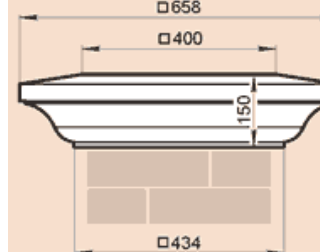

LK43-50A

Масса 74,4 кг

LK43-50B

Масса 71,8 кг

LK43-55B

Масса 78,6 кг

LK43-84A

Масса 122,8 кг

LK43-1010B

Масса 139,8 кг

LK44F

Масса 103,8 кг

LK44KS

Масса 67,7 кг

Стыкуется с профилем LP18KK

LK44L

Масса 32,6 кг

LK44PS

Масса 69,3 кг

Стыкуется с профилем LP30C

LK44S

Масса 26,2 кг

LK44-54A

Масса 102 кг