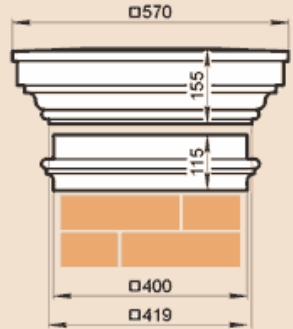

LK42G, LK42GP

Масса LK42G 88,5 кг, LK42GP 42,9 кг.

LK43A

Масса 64,4 кг

LK43B

Масса 62,6 кг

LK43B-330

Масса 61,7 кг

LK43-50A

Масса 74,4 кг

LK43-50B

Масса 71,8 кг

LK43-55B

Масса 78,6 кг

LK43-84A

Масса 122,8 кг

LK43-1010B

Масса 139,8 кг

LK44F

Масса 103,8 кг

LK44KS

Масса 67,7 кг

Стыкуется с профилем LP18KK

LK44L

Масса 32,6 кг

LK44PS

Масса 69,3 кг

Стыкуется с профилем LP30C

LK44S

Масса 26,2 кг

LK44-54A

Масса 102 кг