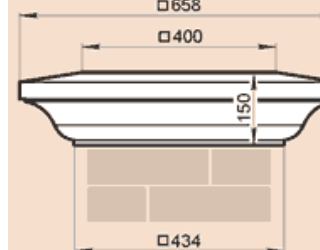

LK43-50A

Масса 74,4 кг

LK43-50B

Масса 71,8 кг

LK43-55B

Масса 78,6 кг

LK43-84A

Масса 122,8 кг

LK43-1010B

Масса 139,8 кг

LK44F

Масса 103,8 кг

LK44KS

Масса 67,7 кг

Стыкуется с профилем LP18KK

LK44L

Масса 32,6 кг

LK44PS

Масса 69,3 кг

Стыкуется с профилем LP30C

LK44S

Масса 26,2 кг

LK44-54A

Масса 102 кг