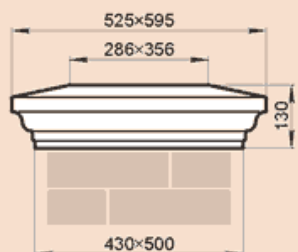

LK43-50B

Масса 71,8 кг