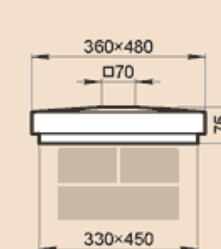

**LK32A**

Масса 37,4 кг

**LK33A**

Масса 40,8 кг

**LK33L**

Масса 25,2 кг

**LK34-51A**

Масса 62,1 кг

**LK36A**

Масса 41 кг

**LK36-81A**

Масса 96,5 кг

455x905

**LK37-48A**

Масса 63,3 кг

465x575

**LK38A**

Масса 44,1 кг

**LK38B**

Масса 42,9 кг

**LK38F**

Масса 71,3 кг

**LK40S**

Масса 52,9 кг