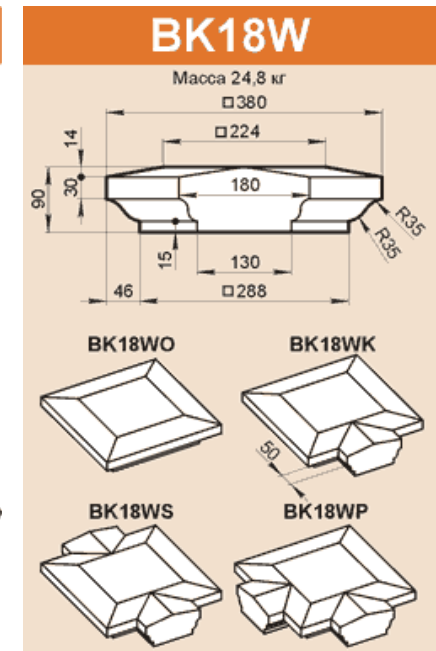

BB78DL	BB78I	BB78IL	BB78K	BB78KL	BB78N	BB78NL	BB78NQ	BBxxP												
Масса 29,8 кг	Масса 28,5 кг	Масса 36,3 кг	Масса 28 кг	Масса 36,4 кг	Масса 25,3 кг	Масса 35 кг	Масса 27 кг													
								<table border="1"> <thead> <tr> <th></th> <th>H</th> <th>h</th> <th>Масса, кг</th> </tr> </thead> <tbody> <tr> <td>BB78P</td> <td>780</td> <td>490</td> <td>26</td> </tr> <tr> <td>BB91P</td> <td>910</td> <td>620</td> <td>29,4</td> </tr> </tbody> </table>		H	h	Масса, кг	BB78P	780	490	26	BB91P	910	620	29,4
	H	h	Масса, кг																	
BB78P	780	490	26																	
BB91P	910	620	29,4																	

BBxxPL	BBxxPP	BB83I	BB100A																								
		Масса 22,2 кг	Масса 41,2 кг																								
<table border="1"> <thead> <tr> <th></th> <th>H</th> <th>h</th> <th>Масса, кг</th> </tr> </thead> <tbody> <tr> <td>BB78PL</td> <td>930</td> <td>460</td> <td>30,2</td> </tr> <tr> <td>BB91PL</td> <td>1090</td> <td>620</td> <td>33,6</td> </tr> </tbody> </table>		H	h	Масса, кг	BB78PL	930	460	30,2	BB91PL	1090	620	33,6	<table border="1"> <thead> <tr> <th></th> <th>H</th> <th>h</th> <th>Масса, кг</th> </tr> </thead> <tbody> <tr> <td>BB78PP</td> <td>780</td> <td>490</td> <td>22,5</td> </tr> <tr> <td>BB91PP</td> <td>910</td> <td>620</td> <td>25,4</td> </tr> </tbody> </table>		H	h	Масса, кг	BB78PP	780	490	22,5	BB91PP	910	620	25,4		
	H	h	Масса, кг																								
BB78PL	930	460	30,2																								
BB91PL	1090	620	33,6																								
	H	h	Масса, кг																								
BB78PP	780	490	22,5																								
BB91PP	910	620	25,4																								

BK38KS-SHIFT-300

Масса 55,8 кг

BK38KS-SHIFT-300L

BK38KS-SHIFT-300R
BK38KS-SHIFT-300L
выполнен зеркально

BK38K-CS

Масса 45,3 кг

BK38K-CS

BT78K-CS

BB78I

BN34KS

BT78K

BK38-68K

Масса 58 кг

380×729

BK38-69KK

BK38-69KS