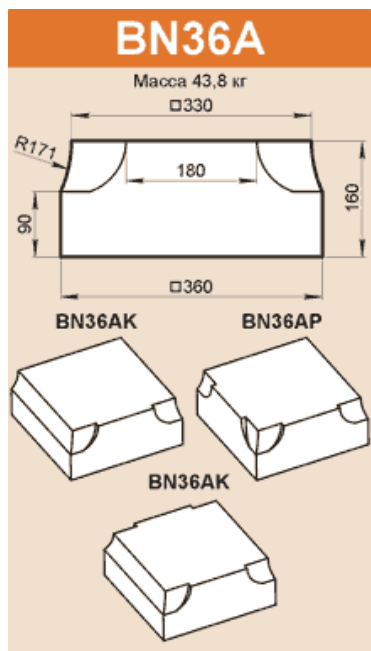

BK38G
 Масса 38 кг

380 5
 R28 R28 120 100
 45 30 25 310

BN35G
 Масса 33,4 кг

250 15×45°
 125 350

BP20A
 Масса погонного метра 39,2 кг

200 5
 R28 30 40 110
 160

BK40A
 Масса 32,7 кг

400 5
 R28 30 40 110
 160 360

BO28G
 Масса погонного метра 76,5 кг

15×45°
 125 280

BK38GK BK38GS
 BK38GP

BN35GK BN35GS
 BN35GP

BO28A
 Масса погонного метра 87,3 кг

180 7×45°
 R74 90 160
 280

BK40AK BK40AS
 BK40AP

BN37G