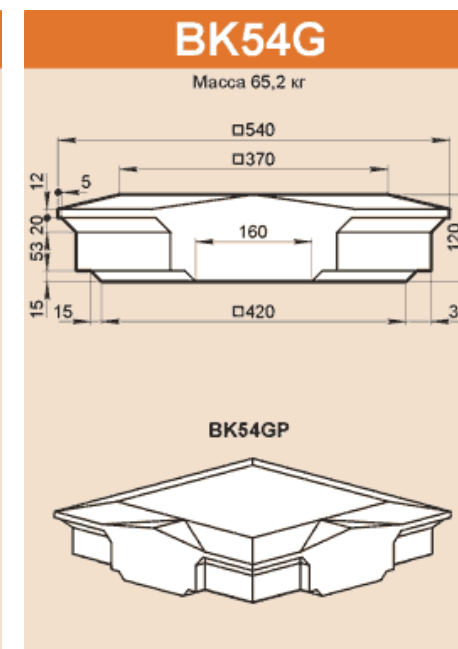

BN34-64K
 Масса 50,3 кг

316×620 12×45°
 195 105
 340×644

BN34-64KK
 BN34-64KS

Стыкуется с профилем BO20K

BP30G
 Масса погонного метра 59,6 кг

300 5
 R75 100
 270

BO24G
 Масса погонного метра 105,5 кг

5×45°
 240 200

BK38G
 Масса 38 кг

380 5
 R28 R28 120 100
 45 30 25 310

BN35G
 Масса 33,4 кг

250 15×45°
 125 350

BP20A
 Масса погонного метра 39,2 кг

200 5
 R28 30 40 110
 160

BK40A
 Масса 32,7 кг

400 5
 R28 30 40 110
 160 360

BO28G
 Масса погонного метра 76,5 кг

15×45°
 125 280

BK38GK BK38GS
 BK38GP

BN35GK BN35GS
 BN35GP

BO28A
 Масса погонного метра 87,3 кг

180 7×45°
 R74 90 160
 280

BK40AK BK40AS
 BK40AP

BN37G