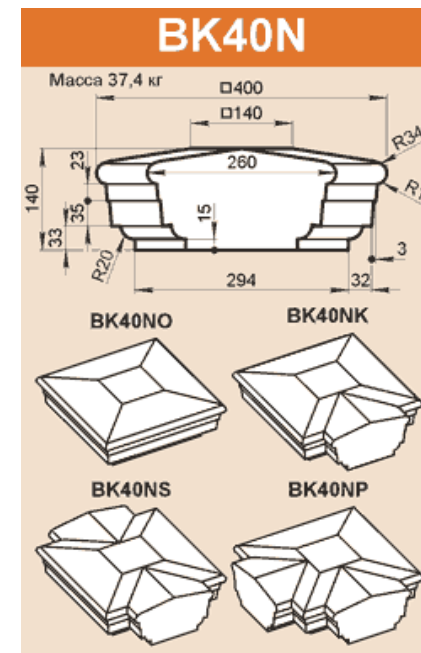

250 15×45°
 125 □350

BN35GK BN35GS
 BN35GP

BP20A
 Масса погонного метра 39,2 кг

200 5
 R28 30 40 110
 160

BK40A
 Масса 32,7 кг

400 5
 R28 30 40 110
 □200 160 □360

BK40AK BK40AS
 BK40AP

BO28G
 Масса погонного метра 76,5 кг

15×45°
 125 280

BK38GK BK38GS
 BK38GP

BN35GK BN35GS
 BN35GP

BO28A
 Масса погонного метра 87,3 кг

180 7×45°
 R74 90 160
 280

BK40AK BK40AS
 BK40AP

BN37G

Масса 37,3 кг
□300