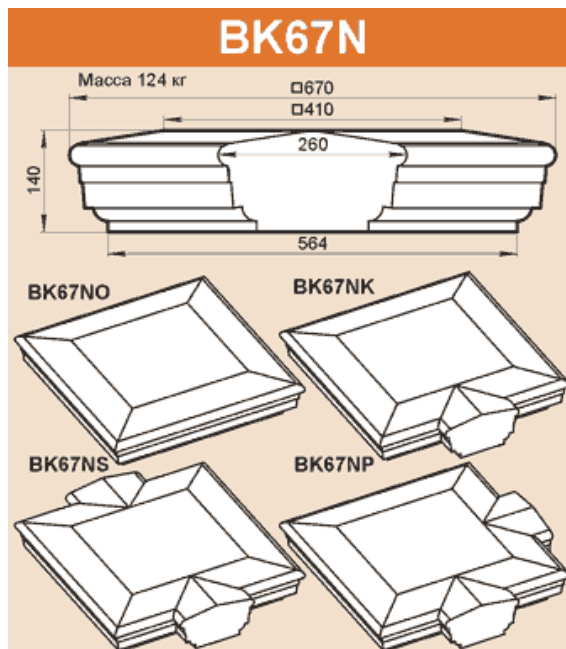

15×45°
 125 280

BK38GK BK38GS
 BK38GP

BN35GK BN35GS
 BN35GP

BO28A
 Масса погонного метра 87,3 кг

180 7×45°
 R74 90 160
 280

BK40AK BK40AS
 BK40AP

BN37G

Масса 37,3 кг
□300