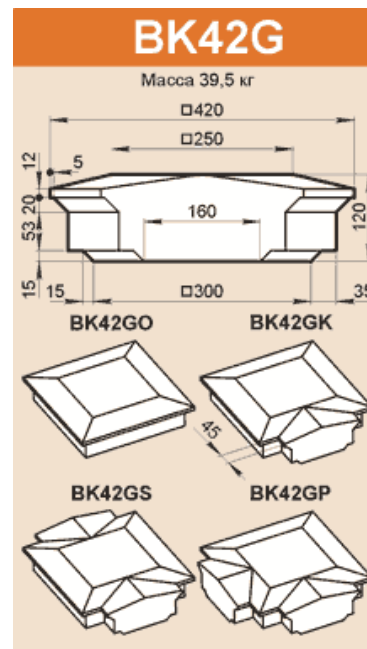

Стыкуется с профилем BP27K

BN34K
 Масса 26 кг

□316 12×45°
 □340 105

BN34KO BN34KK
 BN34KS BN34KP

BN34-64K
 Масса 50,3 кг

316×620 12×45°
 195 105
 340×644

BN34-64KK
 BN34-64KS

Стыкуется с профилем BO20K

250 15×45°
 125 □350

BN35GK BN35GS
 BN35GP

BP20A
 Масса погонного метра 39,2 кг

200 5
 R28 30 40 110
 160

BK40A
 Масса 32,7 кг

400 5
 R28 30 40 110
 □200 160 □360

BK40AK BK40AS
 BK40AP

BO28G
 Масса погонного метра 76,5 кг

15×45°
 125 280

BK38GK BK38GS
 BK38GP

BN35GK BN35GS
 BN35GP

BO28A
 Масса погонного метра 87,3 кг

180 7×45°
 R74 90 160
 280

BK40AK BK40AS
 BK40AP

BN37G

Масса 37,3 кг
□300