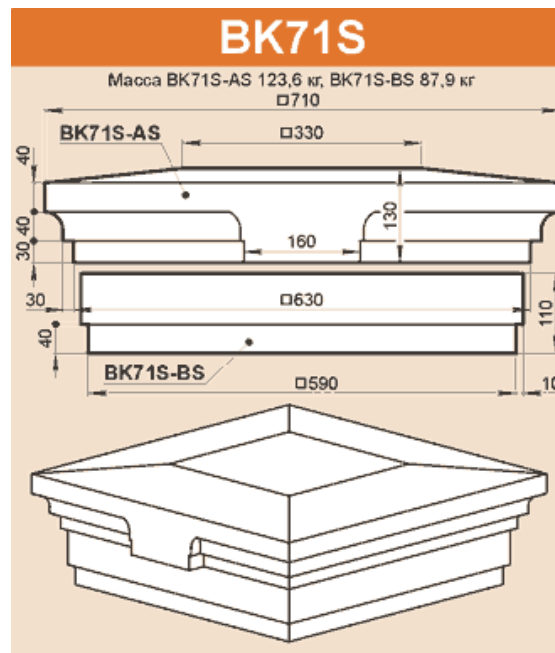

15×45°
 125 280

BK38GK BK38GS
 BK38GP

BN35GK BN35GS
 BN35GP

BO28A
 Масса погонного метра 87,3 кг

180 7×45°
 R74 90 160
 280

BK40AK BK40AS
 BK40AP

BN37G

Масса 37,3 кг
□300