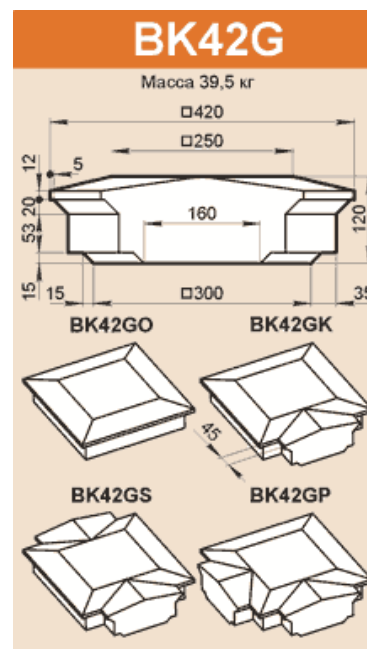

BN34-64K
 Масса 50,3 кг

316×620 12×45°
 195 105
 340×644

BN34-64KK
 BN34-64KS

Стыкуется с профилем BO20K

BP30G
 Масса погонного метра 59,6 кг

300 5
 R75 100
 270

BO24G
 Масса погонного метра 105,5 кг

5×45°
 240 200

BK38G
 Масса 38 кг

380 5
 R28 R28 120 100
 45 30 25 310

BN35G
 Масса 33,4 кг

250 15×45°
 125 350

BP20A
 Масса погонного метра 39,2 кг

200 5
 R28 30 40 110
 160

BK40A
 Масса 32,7 кг

400 5
 R28 30 40 110
 160 360

BO28G
 Масса погонного метра 76,5 кг

15×45°
 125 280

BK38GK BK38GS
 BK38GP

BN35GK BN35GS
 BN35GP

BO28A
 Масса погонного метра 87,3 кг

180 7×45°
 R74 90 160
 280

BK40AK BK40AS
 BK40AP

BN37G