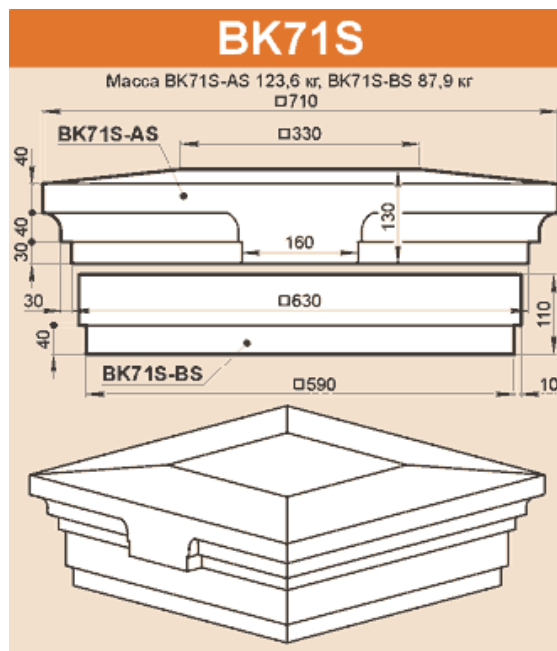

BK38G
 Масса 38 кг

380 5
 R28 R28 120 100
 45 30 25 310

BN35G
 Масса 33,4 кг

250 15×45°
 125 350

BP20A
 Масса погонного метра 39,2 кг

200 5
 R28 30 40 110
 160

BK40A
 Масса 32,7 кг

400 5
 R28 30 40 110
 160 360

BO28G
 Масса погонного метра 76,5 кг

15×45°
 125 280

BK38GK BK38GS
 BK38GP

BN35GK BN35GS
 BN35GP

BO28A
 Масса погонного метра 87,3 кг

180 7×45°
 R74 90 160
 280

BK40AK BK40AS
 BK40AP

BN37G