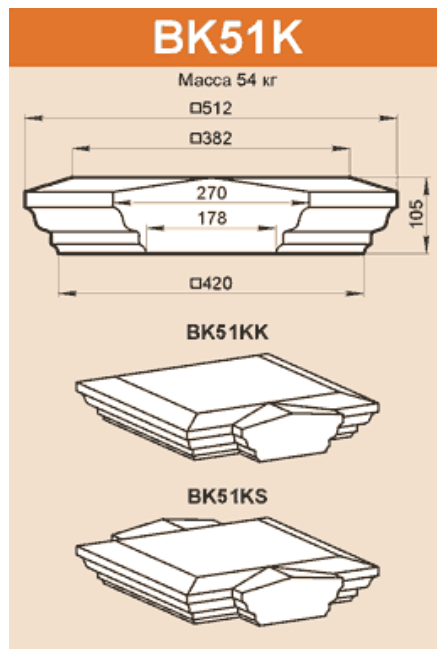

BB78DL	BB78I	BB78IL	BB78K	BB78KL	BB78N	BB78NL	BB78NQ	BBxxP												
Масса 29,8 кг	Масса 28,5 кг	Масса 36,3 кг	Масса 28 кг	Масса 36,4 кг	Масса 25,3 кг	Масса 35 кг	Масса 27 кг													
								<table border="1"> <thead> <tr> <th></th> <th>H</th> <th>h</th> <th>Масса, кг</th> </tr> </thead> <tbody> <tr> <td>BB78P</td> <td>780</td> <td>490</td> <td>26</td> </tr> <tr> <td>BB91P</td> <td>910</td> <td>620</td> <td>29,4</td> </tr> </tbody> </table>		H	h	Масса, кг	BB78P	780	490	26	BB91P	910	620	29,4
	H	h	Масса, кг																	
BB78P	780	490	26																	
BB91P	910	620	29,4																	

BBxxPL	BBxxPP	BB83I	BB100A																								
		Масса 22,2 кг	Масса 41,2 кг																								
<table border="1"> <thead> <tr> <th></th> <th>H</th> <th>h</th> <th>Масса, кг</th> </tr> </thead> <tbody> <tr> <td>BB78PL</td> <td>930</td> <td>460</td> <td>30,2</td> </tr> <tr> <td>BB91PL</td> <td>1090</td> <td>620</td> <td>33,6</td> </tr> </tbody> </table>		H	h	Масса, кг	BB78PL	930	460	30,2	BB91PL	1090	620	33,6	<table border="1"> <thead> <tr> <th></th> <th>H</th> <th>h</th> <th>Масса, кг</th> </tr> </thead> <tbody> <tr> <td>BB78PP</td> <td>780</td> <td>490</td> <td>22,5</td> </tr> <tr> <td>BB91PP</td> <td>910</td> <td>620</td> <td>25,4</td> </tr> </tbody> </table>		H	h	Масса, кг	BB78PP	780	490	22,5	BB91PP	910	620	25,4		
	H	h	Масса, кг																								
BB78PL	930	460	30,2																								
BB91PL	1090	620	33,6																								
	H	h	Масса, кг																								
BB78PP	780	490	22,5																								
BB91PP	910	620	25,4																								

BK38KS-SHIFT-300

Масса 55,8 кг

BK38KS-SHIFT-300L

BK38KS-SHIFT-300R
BK38KS-SHIFT-300L
выполнен зеркально

BK38K-CS

Масса 45,3 кг

BK38K-CS

BT78K-CS

BB78I

BN34KS

BT78K

BK38-68K

Масса 58 кг

380×729

BK38-69KK

BK38-69KS