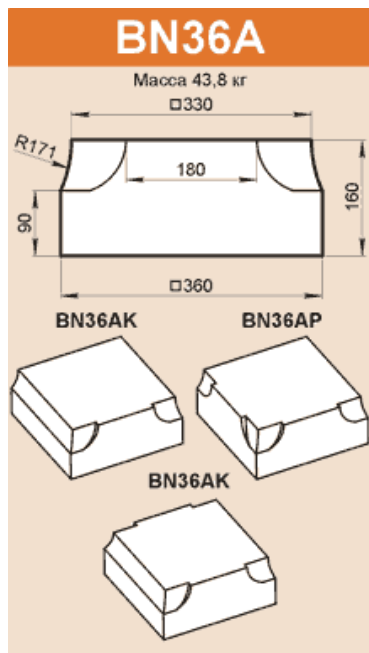

250 15×45°
 125 □350

BN35GK BN35GS
 BN35GP

BP20A
 Масса погонного метра 39,2 кг

200 5
 R28 30 40 110
 160

BK40A
 Масса 32,7 кг

400 5
 R28 30 40 110
 □200 160 □360

BK40AK BK40AS
 BK40AP

BO28G
 Масса погонного метра 76,5 кг

15×45°
 125 280

BK38GK BK38GS
 BK38GP

BN35GK BN35GS
 BN35GP

BO28A
 Масса погонного метра 87,3 кг

180 7×45°
 R74 90 160
 280

BK40AK BK40AS
 BK40AP

BN37G

Масса 37,3 кг
□300