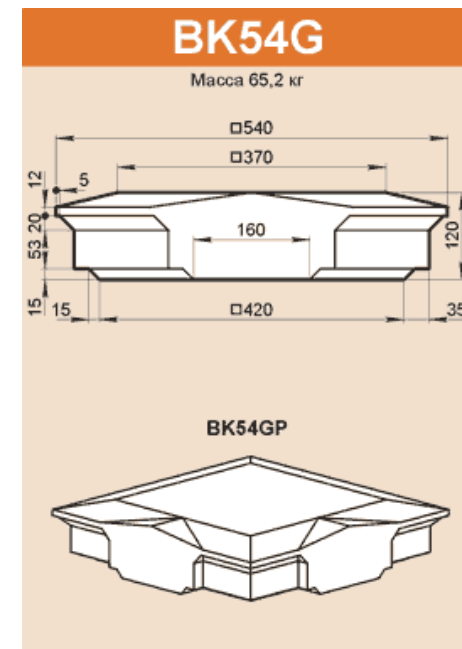

15×45°
 125 280

BK38GK BK38GS
 BK38GP

BN35GK BN35GS
 BN35GP

BO28A
 Масса погонного метра 87,3 кг

180 7×45°
 R74 90 160
 280

BK40AK BK40AS
 BK40AP

BN37G

Масса 37,3 кг
□300