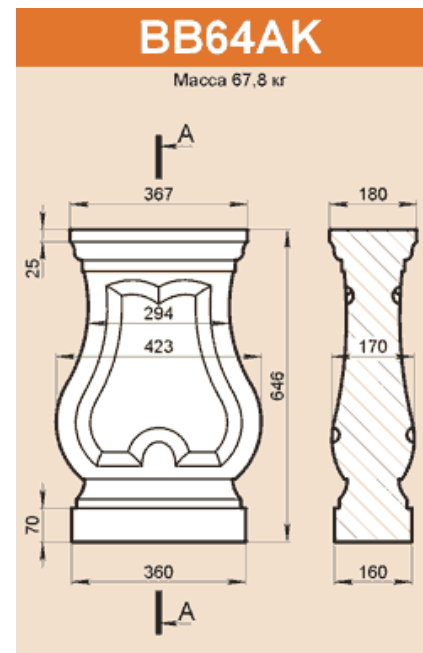

BB78DL	BB78I	BB78IL	BB78K	BB78KL	BB78N	BB78NL	BB78NQ	BBxxP												
Масса 29,8 кг	Масса 28,5 кг	Масса 36,3 кг	Масса 28 кг	Масса 36,4 кг	Масса 25,3 кг	Масса 35 кг	Масса 27 кг													
								<table border="1"> <thead> <tr> <th></th> <th>H</th> <th>h</th> <th>Масса, кг</th> </tr> </thead> <tbody> <tr> <td>BB78P</td> <td>780</td> <td>490</td> <td>26</td> </tr> <tr> <td>BB91P</td> <td>910</td> <td>620</td> <td>29,4</td> </tr> </tbody> </table>		H	h	Масса, кг	BB78P	780	490	26	BB91P	910	620	29,4
	H	h	Масса, кг																	
BB78P	780	490	26																	
BB91P	910	620	29,4																	

BBxxPL	BBxxPP	BB83I	BB100A																								
		Масса 22,2 кг	Масса 41,2 кг																								
<table border="1"> <thead> <tr> <th></th> <th>H</th> <th>h</th> <th>Масса, кг</th> </tr> </thead> <tbody> <tr> <td>BB78PL</td> <td>930</td> <td>460</td> <td>30,2</td> </tr> <tr> <td>BB91PL</td> <td>1090</td> <td>620</td> <td>33,6</td> </tr> </tbody> </table>		H	h	Масса, кг	BB78PL	930	460	30,2	BB91PL	1090	620	33,6	<table border="1"> <thead> <tr> <th></th> <th>H</th> <th>h</th> <th>Масса, кг</th> </tr> </thead> <tbody> <tr> <td>BB78PP</td> <td>780</td> <td>490</td> <td>22,5</td> </tr> <tr> <td>BB91PP</td> <td>910</td> <td>620</td> <td>25,4</td> </tr> </tbody> </table>		H	h	Масса, кг	BB78PP	780	490	22,5	BB91PP	910	620	25,4		
	H	h	Масса, кг																								
BB78PL	930	460	30,2																								
BB91PL	1090	620	33,6																								
	H	h	Масса, кг																								
BB78PP	780	490	22,5																								
BB91PP	910	620	25,4																								

**BK38KP-120°**  
 Масса 34,8 кг

105  
288  
466  
530  
120°  
250  
380  
270  
100  
380  
Стыкуется BO20K

### BK38-68K

Масса 58 кг  
380×729

**BK38-69KK**

**BK38-69KS**

Стыкуется с профилем BP27K

**BN34K**  
 Масса 26 кг

□316 12×45°  
 □340 105

BN34KO BN34KK  
 BN34KS BN34KP