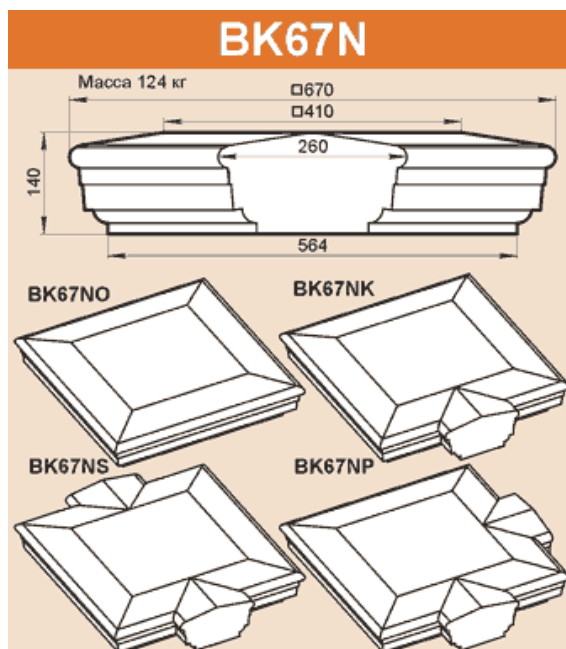

BO28G
 Масса погонного метра 76,5 кг

15×45°
 125 280

BK38GK BK38GS
 BK38GP

BN35GK BN35GS
 BN35GP

BO28A
 Масса погонного метра 87,3 кг

180 7×45°
 R74 90 160
 280

BK40AK BK40AS
 BK40AP

BN37G