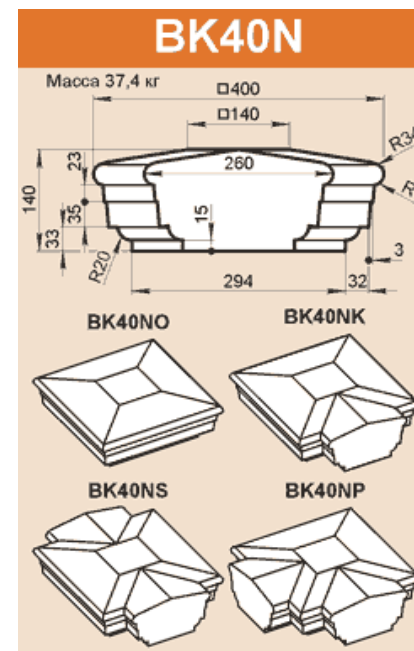

BK38G
 Масса 38 кг

380 5
 R28 R28 120 100
 45 30 25 310

BN35G
 Масса 33,4 кг

250 15×45°
 125 350

BP20A
 Масса погонного метра 39,2 кг

200 5
 R28 30 40 110
 160

BK40A
 Масса 32,7 кг

400 5
 R28 30 40 110
 160 360

BO28G
 Масса погонного метра 76,5 кг

15×45°
 125 280

BK38GK BK38GS
 BK38GP

BN35GK BN35GS
 BN35GP

BO28A
 Масса погонного метра 87,3 кг

180 7×45°
 R74 90 160
 280

BK40AK BK40AS
 BK40AP

BN37G