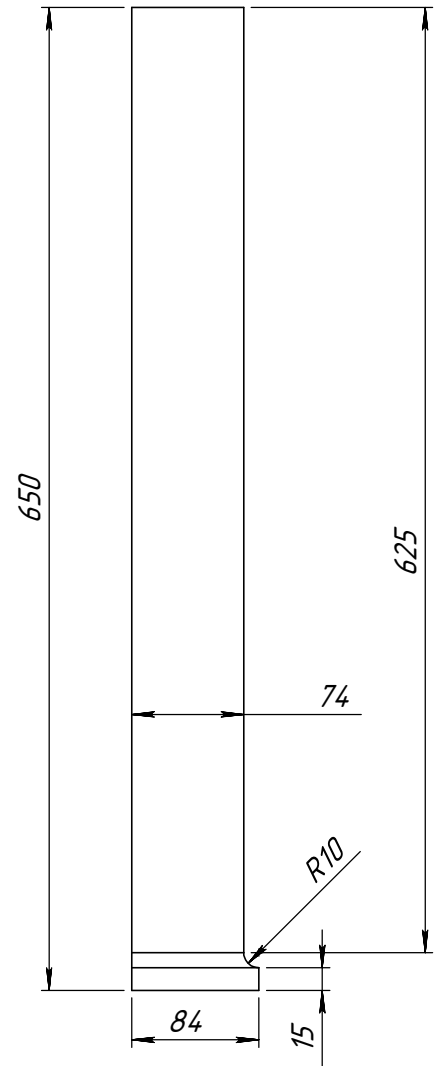

<i>Подпись</i>	<i>Дата</i>	PT321-1			
<i>Проектировщик</i>		22.04.2009				
<i>Архитектор</i>			Проект: ООО "ТопФасад" Тел. 220-41-12; 220-41-13 www.topfacade.ru e-mail: info@topfacade.ru	<i>Лист</i>	<i>Листов</i>	<i>Масштаб</i>
<i>Заказчик</i>				4	5	M1:5
<i>Цвет</i>				<i>№ чертежа</i>		<i>Масса</i>
<i>Количество</i>				4		31.27