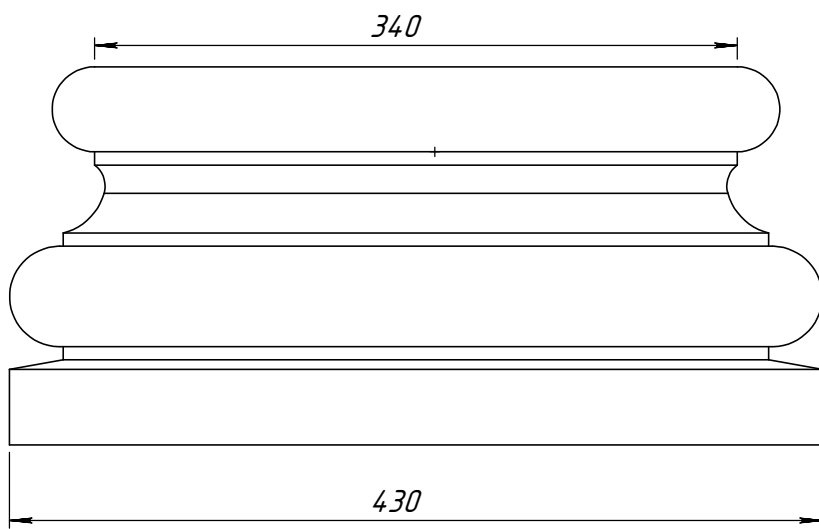

<i>Подпись</i>	<i>Дата</i>	PB321			
<i>Проектировщик</i>		22.04.2009	Проект: ООО "ТопФасад" Тел. 220-41-12; 220-41-13 www.topfacade.ru e-mail: info@topfacade.ru	<i>Лист</i>	<i>Листов</i>	<i>Масштаб</i>
<i>Архитектор</i>				2	5	M1:15
<i>Заказчик</i>				<i>№ чертежа</i>		<i>Масса</i>
<i>Цвет</i>				2		19.040
<i>Количество</i>