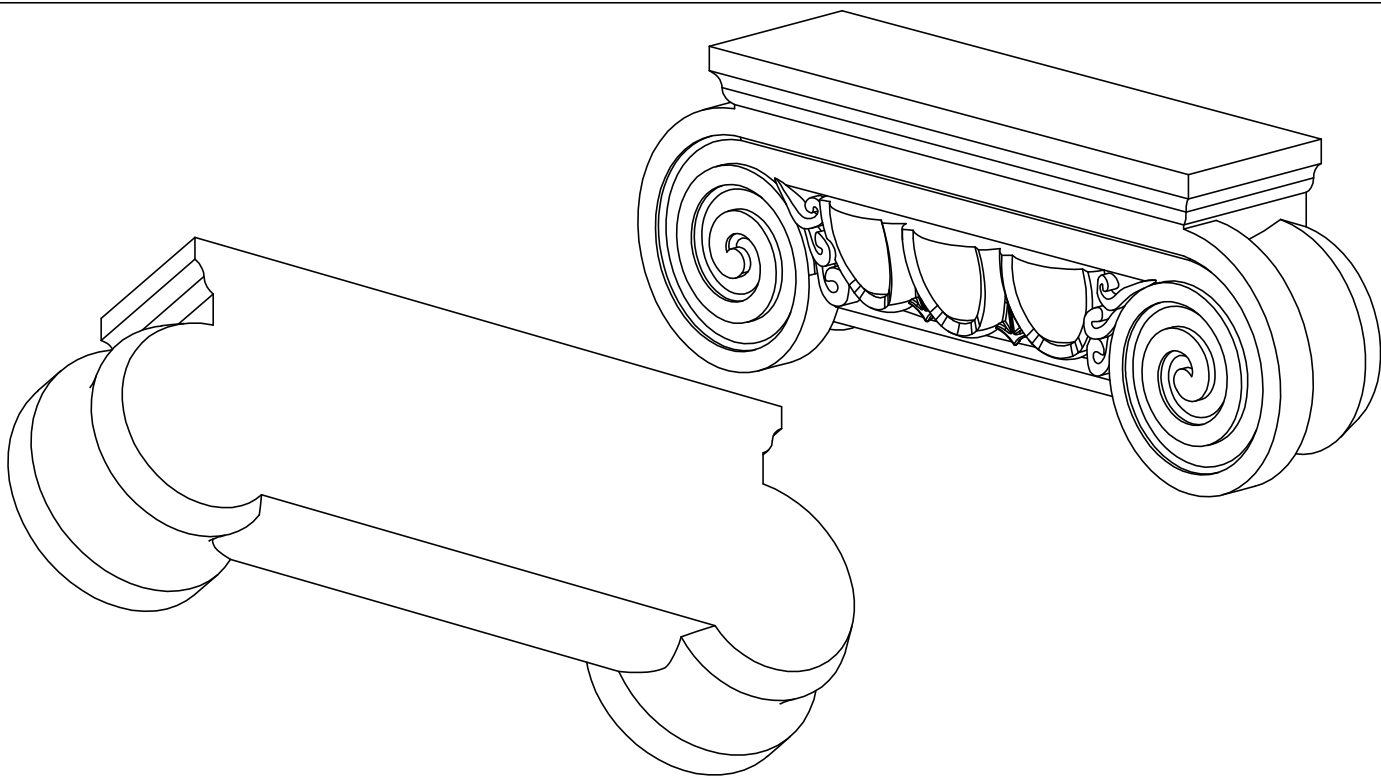

<i>Подпись</i>	<i>Дата</i>	PK321			
<i>Проектировщик</i>		22.04.2009	Проект: ООО "ТопФасад" Тел. 220-41-12; 220-41-13 www.topfacade.ru e-mail: info@topfacade.ru	<i>Лист</i>	<i>Листов</i>	<i>Масштаб</i>
<i>Архитектор</i>				3	5	M1:5
<i>Заказчик</i>				<i>№ чертежа</i>		<i>Масса</i>
<i>Цвет</i>				3		24.577
<i>Количество</i>