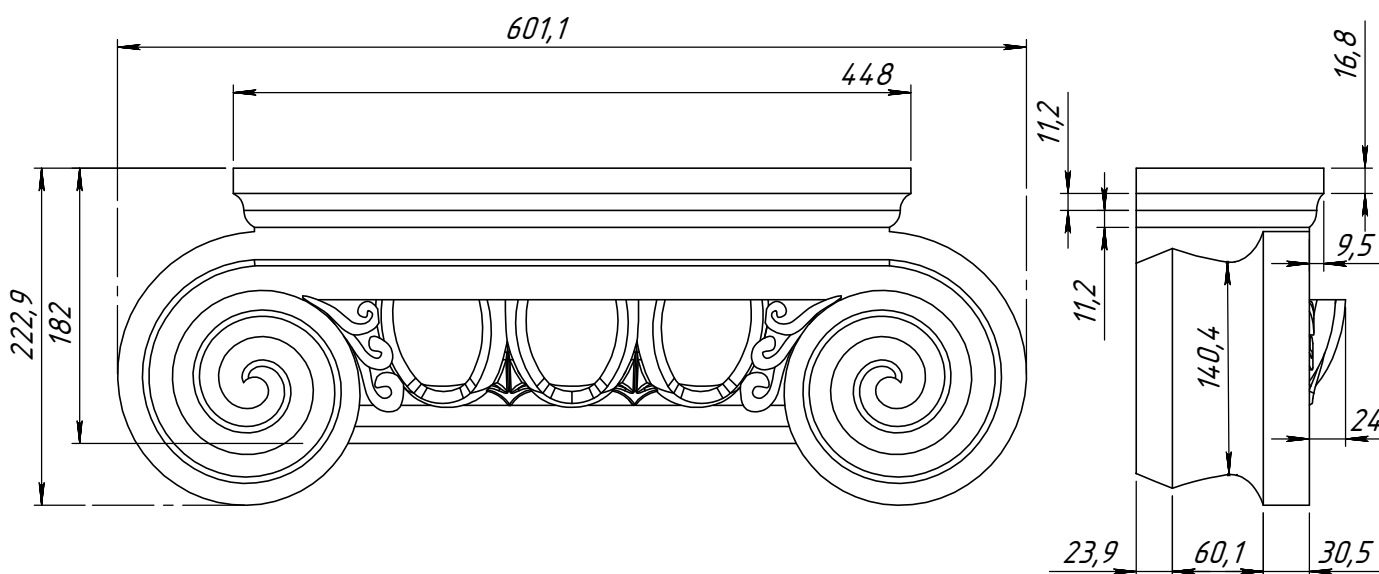

<i>Подпись</i>	<i>Дата</i>	PK321			
<i>Проектировщик</i>		22.04.2009	Проект: ООО "ТопФасад" Тел. 220-41-12; 220-41-13 www.topfacade.ru e-mail: info@topfacade.ru	<i>Лист</i>	<i>Листов</i>	<i>Масштаб</i>
<i>Архитектор</i>				3	5	M1:5
<i>Заказчик</i>				<i>№ чертежа</i>		<i>Масса</i>
<i>Цвет</i>				3		24.577
<i>Количество</i>