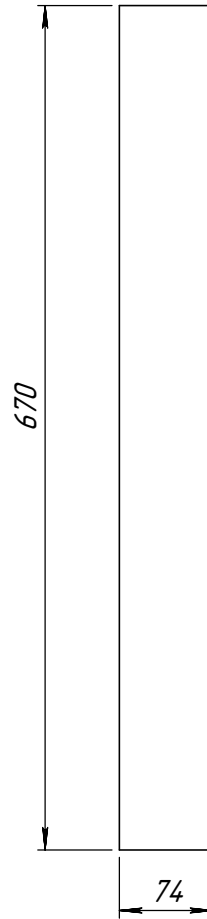

<i>Подпись</i>	<i>Дата</i>	PT321-2			
<i>Проектировщик</i>		22.04.2009				
<i>Архитектор</i>			Проект: ООО "ТопФасад" Тел. 220-41-12; 220-41-13 www.topfacade.ru e-mail: info@topfacade.ru	<i>Лист</i>	<i>Листов</i>	<i>Масштаб</i>
<i>Заказчик</i>				5	5	M1:5
<i>Цвет</i>				<i>№ чертежа</i>		<i>Масса</i>
<i>Количество</i>				5		31.78