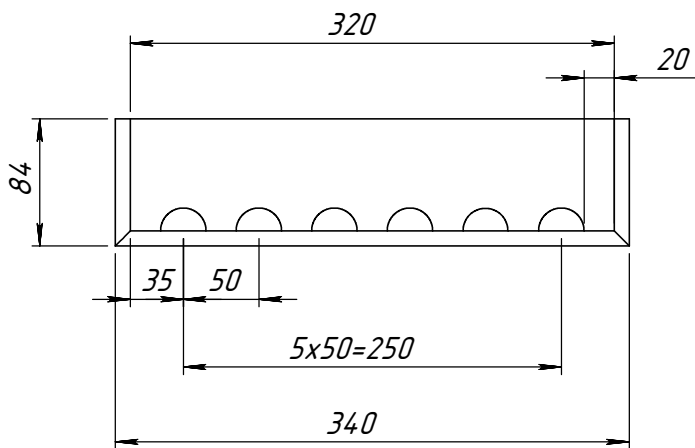

<i>Подпись</i>	<i>Дата</i>	PT321-1			
<i>Проектировщик</i>		22.04.2009				
<i>Архитектор</i>			Проект: ООО "ТопФасад" Тел. 220-41-12; 220-41-13 www.topfacade.ru e-mail: info@topfacade.ru	<i>Лист</i>	<i>Листов</i>	<i>Масштаб</i>
<i>Заказчик</i>				4	5	M1:5
<i>Цвет</i>				<i>№ чертежа</i>		<i>Масса</i>
<i>Количество</i>				4		31.27