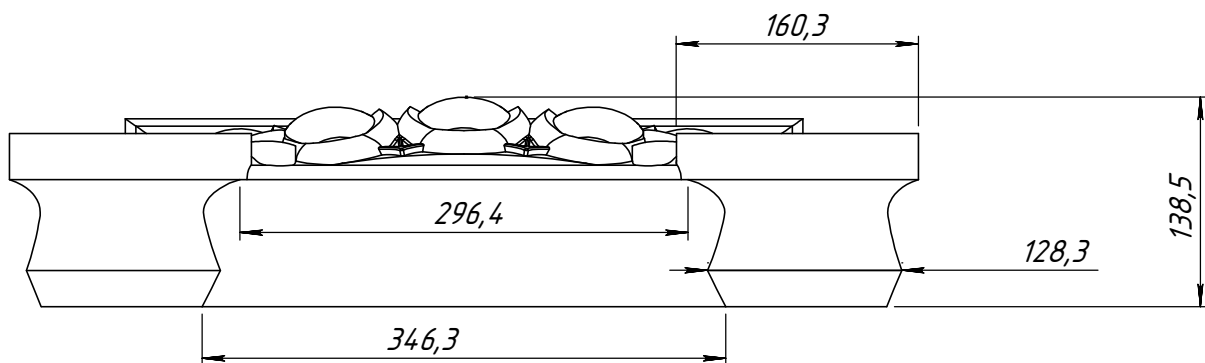

<i>Подпись</i>	<i>Дата</i>	PK321			
<i>Проектировщик</i>		22.04.2009	Проект: ООО "ТопФасад" Тел. 220-41-12; 220-41-13 www.topfacade.ru e-mail: info@topfacade.ru	<i>Лист</i>	<i>Листов</i>	<i>Масштаб</i>
<i>Архитектор</i>				3	5	M1:5
<i>Заказчик</i>				<i>№ чертежа</i>		<i>Масса</i>
<i>Цвет</i>				3		24.577
<i>Количество</i>