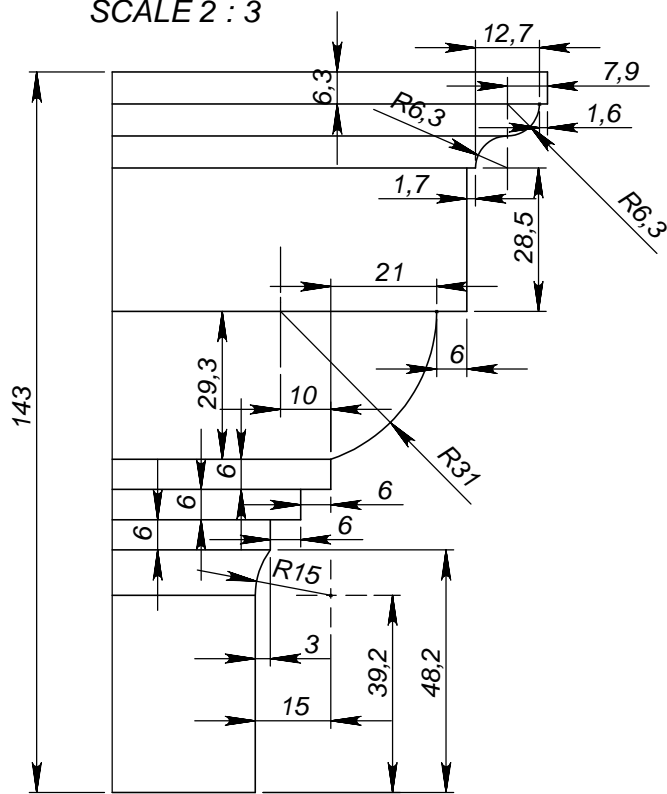

Подпись	Дата	PK27D			
Проектировщик	Сергиенко Я.В.	06.08.2010	Проект: ООО "ТопФасад" Тел. 220-41-12; 220-41-13 www.topfacade.ru e-mail: info@topfacade.ru	Лист	Листов	Масштаб
Архитектор				5	5	M1:5
Заказчик				№ чертежа		Масса
Цвет				5		8.5
Количество