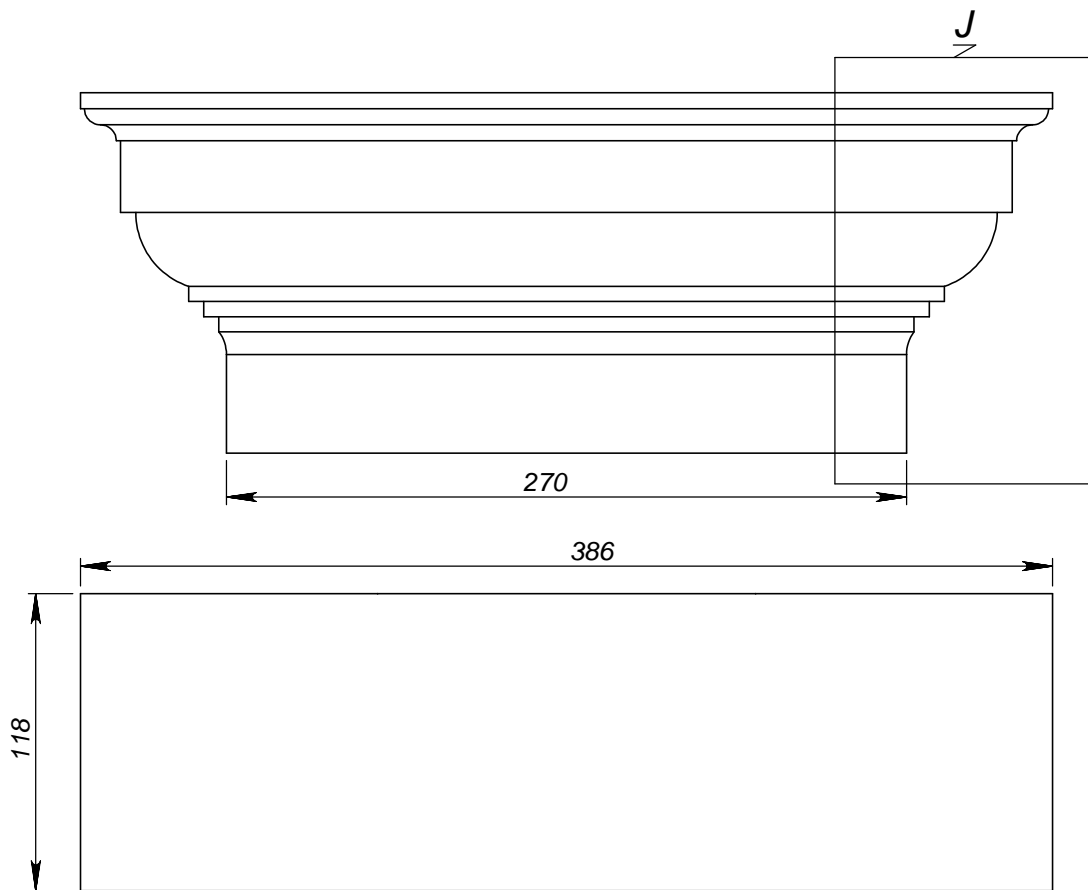

DETAIL J
SCALE 2 : 3