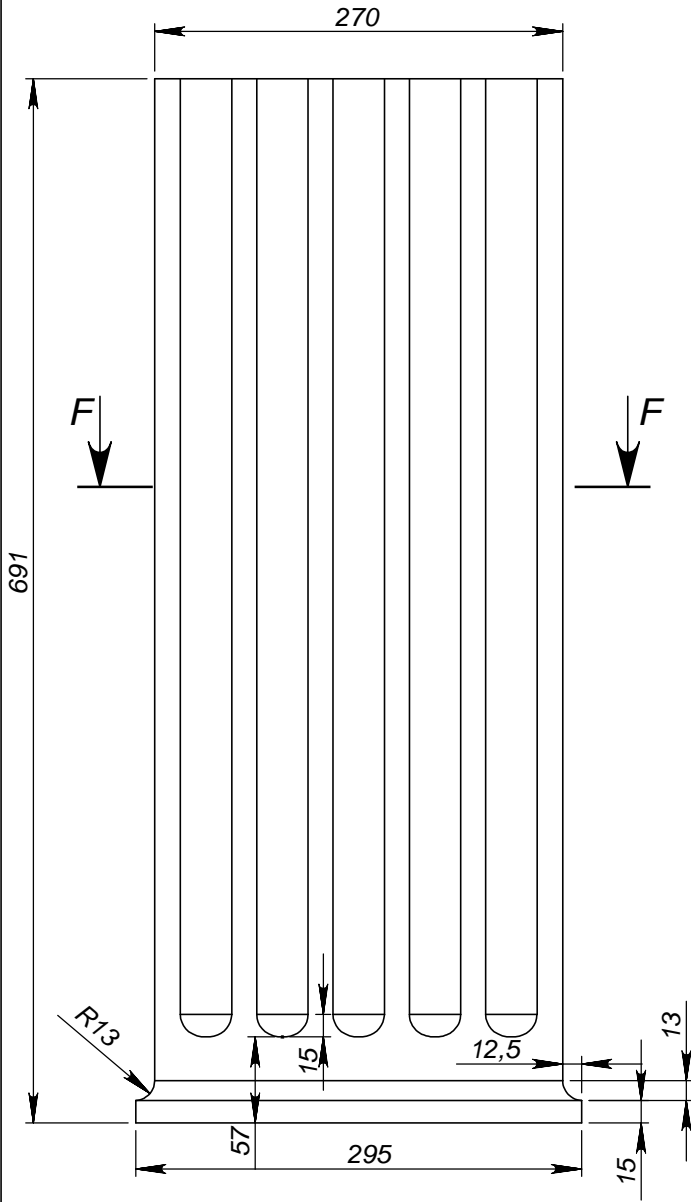

ПОЗИЦИЯ	ОБОЗНАЧЕНИЕ	К-ВО
1	РВ27I	1
2	РК27D	1
3	РТ27I-2-V-691	1
4	РТ27I-1-V-691	2

	<i>Подпись</i>	<i>Дата</i>	P27D, P27DL			
<i>Проектировщик</i>	Сергиенко Я.В.	06.08.2010				
<i>Архитектор</i>			Проект: ООО "ТопФасад" Тел. 220-41-12; 220-41-13 www.topfacade.ru e-mail: info@topfacade.ru	<i>Лист</i>	<i>Листов</i>	<i>Масштаб</i>
<i>Заказчик</i>				1	5	M1:20
<i>Цвет</i>				<i>№ чертежа</i>		<i>Масса</i>
<i>Количество</i>				1		89

DETAIL
SCALE 1 : 2

	<i>Подпись</i>	<i>Дата</i>	PT271			
<i>Проектировщик</i>	<i>Сергиенко Я.В.</i>	<i>06.08.2010</i>	Проект: ООО "ТопФасад" Тел. 220-41-12; 220-41-13 www.topfacade.ru e-mail: info@topfacade.ru	<i>Лист</i>	<i>Листов</i>	<i>Масштаб</i>
<i>Архитектор</i>				2	5	M1:5
<i>Заказчик</i>				<i>№ чертежа</i>		<i>Масса</i>
<i>Цвет</i>				2		22.3
<i>Количество</i>						

SECTION F-F

DETAIL G
SCALE 2 : 5

	<i>Подпись</i>	<i>Дата</i>	PT271			
<i>Проектировщик</i>	<i>Сергиенко Я.В.</i>	<i>06.08.2010</i>				
<i>Архитектор</i>			Проект: ООО "ТопФасад" Тел. 220-41-12; 220-41-13 www.topfacade.ru e-mail: info@topfacade.ru	<i>Лист</i>	<i>Листов</i>	<i>Масштаб</i>
<i>Заказчик</i>				3	5	M1:5
<i>Цвет</i>				<i>№ чертежа</i>		<i>Масса</i>
<i>Количество</i>				3		22.8

DETAIL I
SCALE 2 : 3

	Подпись	Дата	PB27I			
Проектировщик	Сергиенко Я.В.	06.08.2010	Проект: ООО "ТопФасад" Тел. 220-41-12; 220-41-13 www.topfacade.ru e-mail: info@topfacade.ru	Лист	Листов	Масштаб
Архитектор				4	5	M1:5
Заказчик				№ чертежа		Масса
Цвет				4		13.0
Количество						