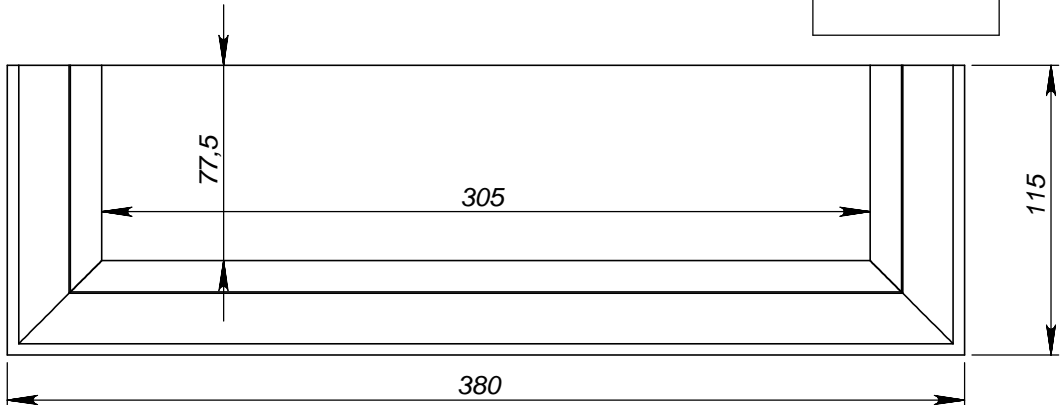

SECTION F-F

DETAIL G
SCALE 2 : 5

	<i>Подпись</i>	<i>Дата</i>	PT271			
<i>Проектировщик</i>	<i>Сергиенко Я.В.</i>	<i>06.08.2010</i>				
<i>Архитектор</i>			Проект: ООО "ТопФасад" Тел. 220-41-12; 220-41-13 www.topfacade.ru e-mail: info@topfacade.ru	<i>Лист</i>	<i>Листов</i>	<i>Масштаб</i>
<i>Заказчик</i>				3	5	M1:5
<i>Цвет</i>				<i>№ чертежа</i>		<i>Масса</i>
<i>Количество</i>				3		22.8