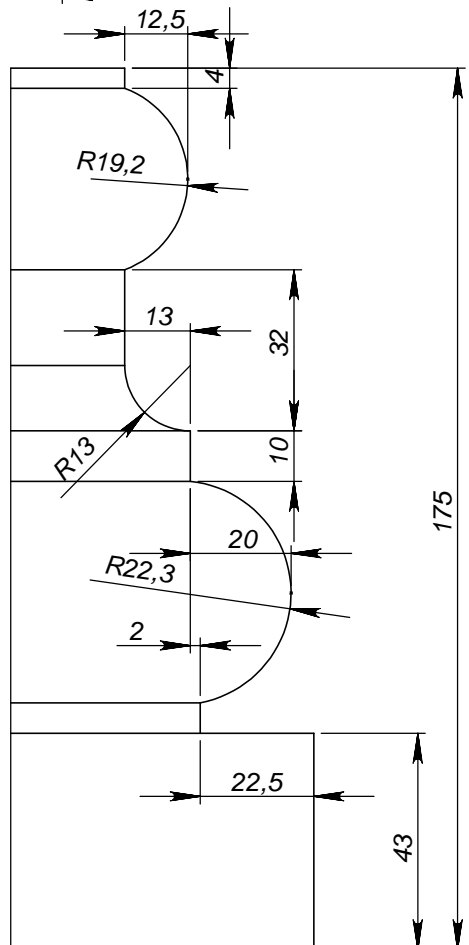

DETAIL I
SCALE 2 : 3

	Подпись	Дата	PB27I				
Проектировщик	Сергиенко Я.В.	06.08.2010	Проект: ООО "ТопФасад" Тел. 220-41-12; 220-41-13 www.topfacade.ru e-mail: info@topfacade.ru	Лист	Листов	Масштаб	
Архитектор				4	5	M1:5	
Заказчик				№ чертежа		Масса	
Цвет				4		13.0	
Количество