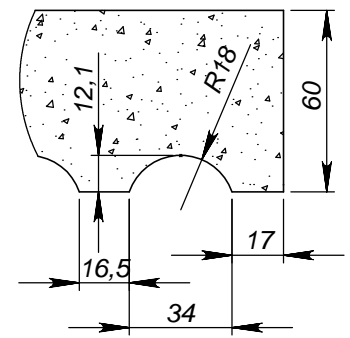

SECTION F-F

DETAIL G
SCALE 2 : 5

	<i>Подпись</i>	<i>Дата</i>	PT271			
<i>Проектировщик</i>	<i>Сергиенко Я.В.</i>	<i>06.08.2010</i>				
<i>Архитектор</i>			Проект: ООО "ТопФасад" Тел. 220-41-12; 220-41-13 www.topfacade.ru e-mail: info@topfacade.ru	<i>Лист</i>	<i>Листов</i>	<i>Масштаб</i>
<i>Заказчик</i>				3	5	M1:5
<i>Цвет</i>				<i>№ чертежа</i>		<i>Масса</i>
<i>Количество</i>				3		22.8