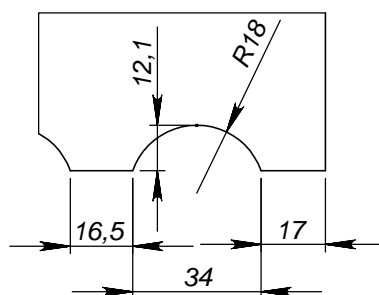

DETAIL
SCALE 1 : 2