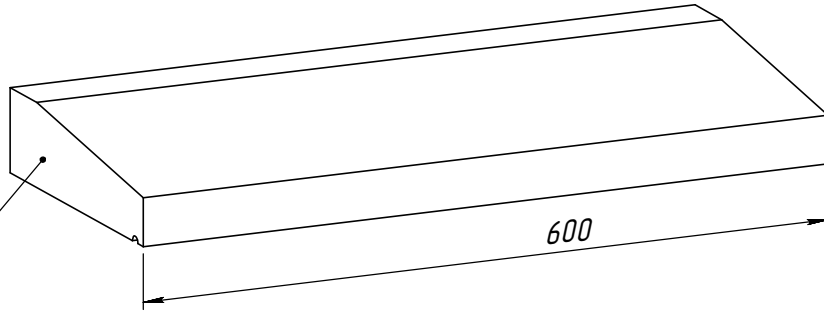

OP25CL-V-600

OP25CL-V-600

OP25CL-V-600

	<i>Подпись</i>	<i>Дата</i>	<i>OP25CL</i>			
<i>Проектировщик</i>	<i>Сергиенко Я.В.</i>	<i>16.01.2008</i>	Проект: ООО "ТопФасад" Тел. 220-41-12; 220-41-13 www.topfacade.ru e-mail: info@topfacade.ru	<i>Лист</i>	<i>Листов</i>	<i>Масштаб</i>
<i>Архитектор</i>				1	1	M1:2
<i>Заказчик</i>				<i>№ чертежа</i>		<i>Масса</i>
<i>Цвет</i>						
<i>Количество</i>				1		