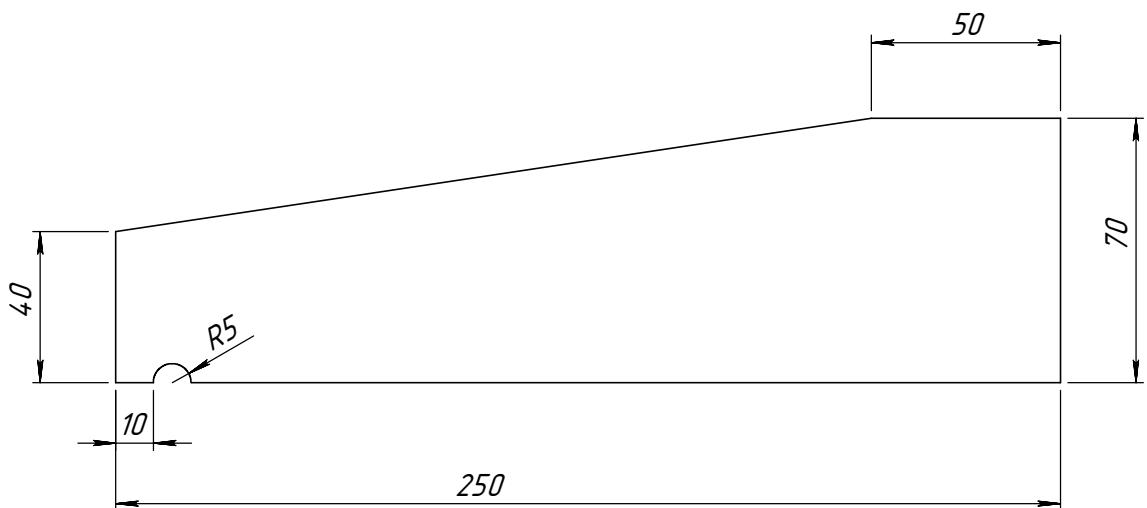

OP25CL-V-600

OP25CL-V-600

OP25CL-V-600

	<i>Подпись</i>	<i>Дата</i>	<i>OP25CL</i>			
<i>Проектировщик</i>	<i>Сергиенко Я.В.</i>	<i>16.01.2008</i>	Проект: ООО "ТопФасад" Тел. 220-41-12; 220-41-13 www.topfacade.ru e-mail: info@topfacade.ru	<i>Лист</i>	<i>Листов</i>	<i>Масштаб</i>
<i>Архитектор</i>				1	1	M1:2
<i>Заказчик</i>				<i>№ чертежа</i>		<i>Масса</i>
<i>Цвет</i>						
<i>Количество</i>				1		