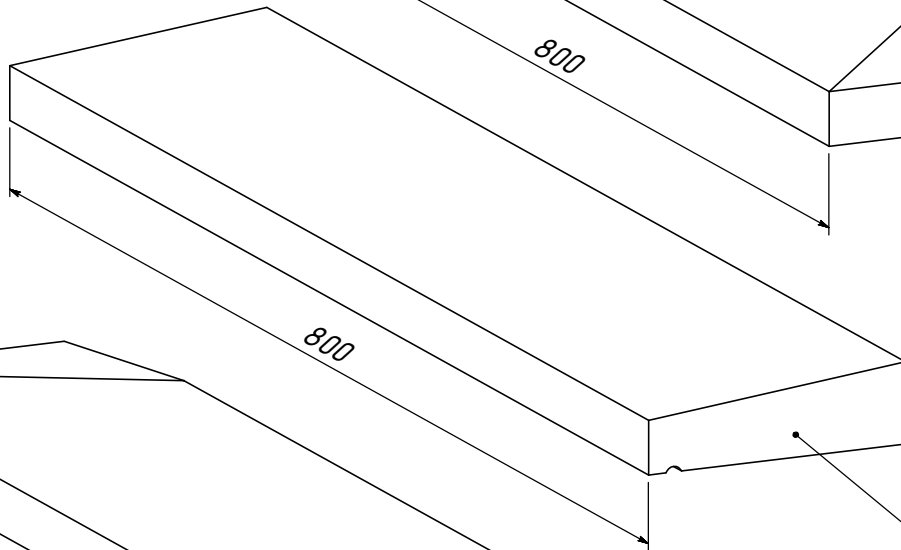

OP15G-COV-0-650

OP15G-V-800

OP15G-COV-650-0

	<i>Подпись</i>	<i>Дата</i>	<i>OP18G-V-600</i>			
<i>Проектировщик</i>	<i>Скворцов Н.В.</i>	<i>02.02.2012</i>	Проект: ООО "ТопФасад" Тел. 220-41-12; 220-41-13 www.topfacade.ru e-mail: info@topfacade.ru	<i>Лист</i>	<i>Листов</i>	<i>Масштаб</i>
<i>Архитектор</i>				1	1	M1:2
<i>Заказчик</i>				<i>№ чертежа</i>		<i>Масса</i>
<i>Цвет</i>				1		7.399
<i>Количество</i>						