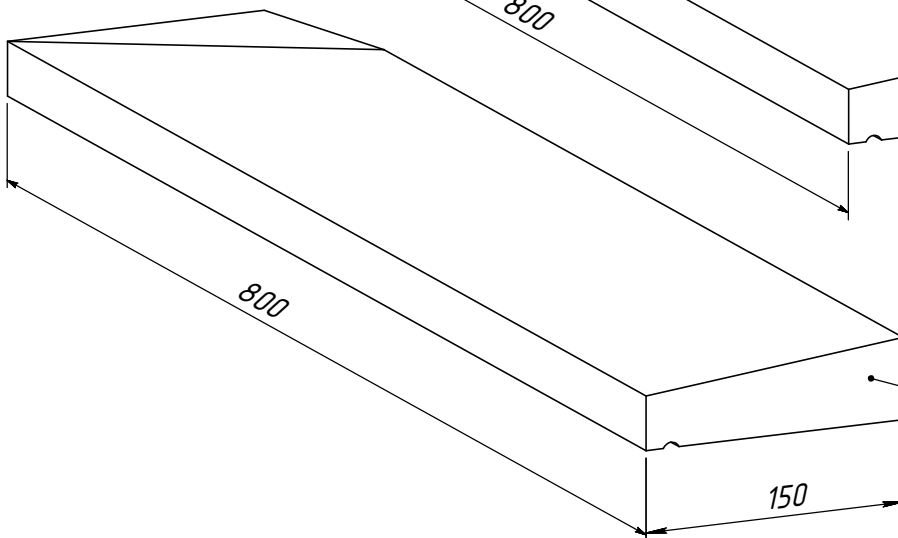

OP15G-COV-0-650

OP15G-V-800

OP15G-COV-650-0

	<i>Подпись</i>	<i>Дата</i>	<i>OP18G-V-600</i>			
<i>Проектировщик</i>	<i>Скворцов Н.В.</i>	<i>02.02.2012</i>	Проект: ООО "ТопФасад" Тел. 220-41-12; 220-41-13 www.topfacade.ru e-mail: info@topfacade.ru	<i>Лист</i>	<i>Листов</i>	<i>Масштаб</i>
<i>Архитектор</i>				1	1	M1:2
<i>Заказчик</i>				<i>№ чертежа</i>		<i>Масса</i>
<i>Цвет</i>				1		7.399
<i>Количество</i>						