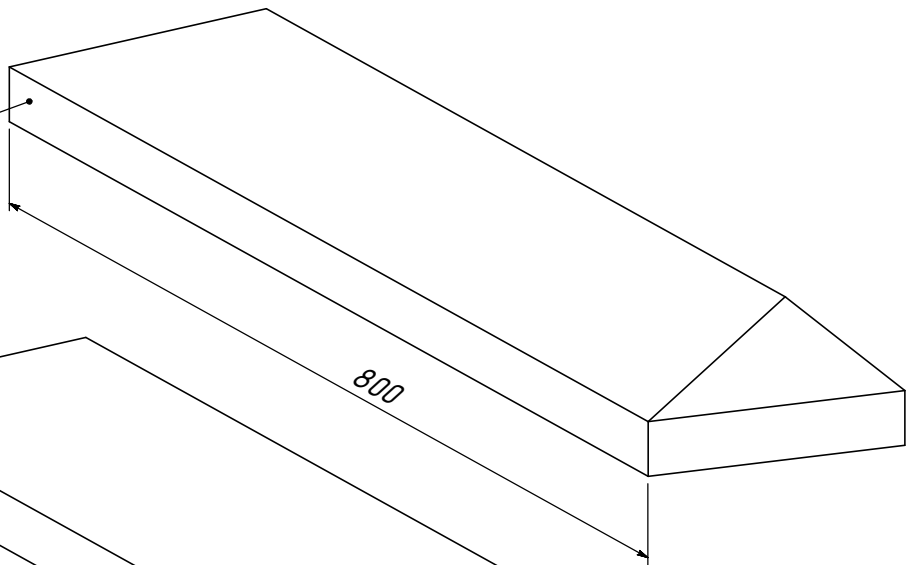

OP15G-COV-0-650

OP15G-V-800

OP15G-COV-650-0

	<i>Подпись</i>	<i>Дата</i>	<i>OP18G-V-600</i>			
<i>Проектировщик</i>	<i>Скворцов Н.В.</i>	<i>02.02.2012</i>	Проект: ООО "ТопФасад" Тел. 220-41-12; 220-41-13 www.topfacade.ru e-mail: info@topfacade.ru	<i>Лист</i>	<i>Листов</i>	<i>Масштаб</i>
<i>Архитектор</i>				1	1	M1:2
<i>Заказчик</i>				<i>№ чертежа</i>		<i>Масса</i>
<i>Цвет</i>				1		7.399
<i>Количество</i>						