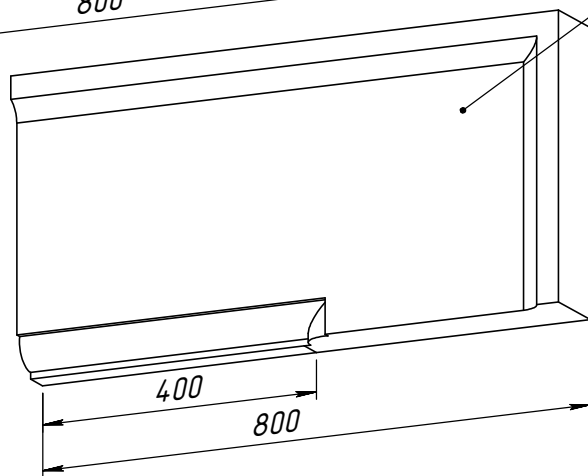

ON40A-COV-400-0

ON40A-COV-0-400

ON40A-V-500

	<i>Подпись</i>	<i>Дата</i>	ON40A			
<i>Проектировщик</i>	Сергиенко Я.В.	25.09.2007	Проект: ООО "ТопФасад" Тел. 220-41-12; 220-41-13 www.topfacade.ru e-mail: info@topfacade.ru	<i>Лист</i>	<i>Листов</i>	<i>Масштаб</i>
<i>Архитектор</i>				1	1	M1:2.5
<i>Заказчик</i>				<i>№ чертежа</i>		<i>Масса</i>
<i>Цвет</i>				1		
<i>Количество</i>						