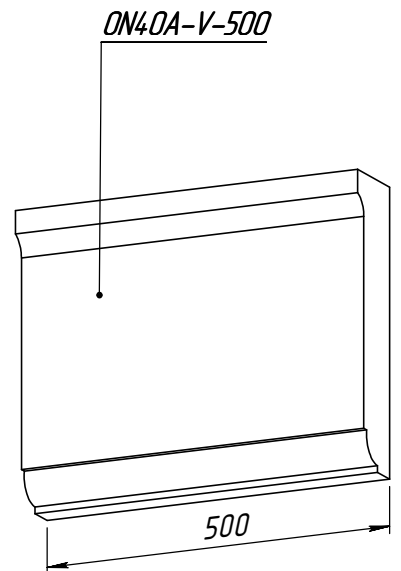

ON40A-COV-400-0

ON40A-COV-0-400

ON40A-V-500

	<i>Подпись</i>	<i>Дата</i>	ON40A			
<i>Проектировщик</i>	Сергиенко Я.В.	25.09.2007	Проект: ООО "ТопФасад" Тел. 220-41-12; 220-41-13 www.topfacade.ru e-mail: info@topfacade.ru	<i>Лист</i>	<i>Листов</i>	<i>Масштаб</i>
<i>Архитектор</i>				1	1	M1:2.5
<i>Заказчик</i>				<i>№ чертежа</i>		<i>Масса</i>
<i>Цвет</i>				1		
<i>Количество</i>						