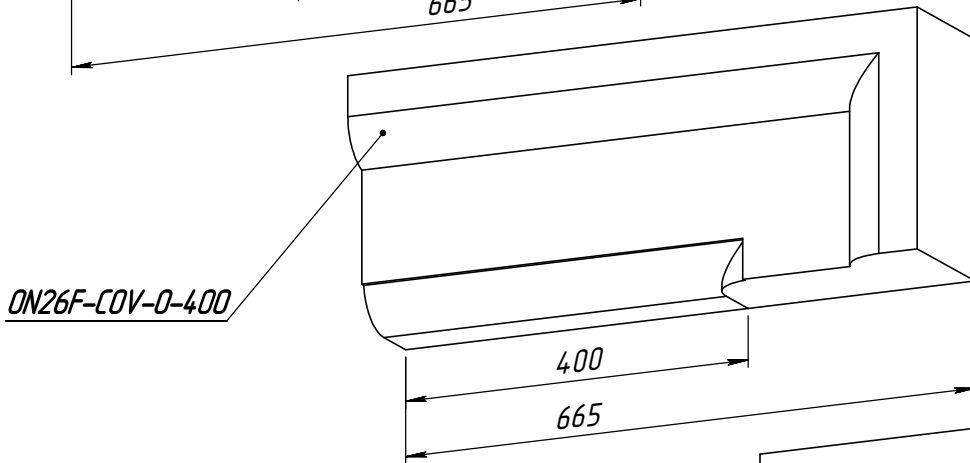

ON26F-COV-400-0

ON26F-COV-0-400

ON26F-V-500

	<i>Подпись</i>	<i>Дата</i>	ON26F			
<i>Проектировщик</i>	<i>Сергиенко Я.В.</i>	<i>25.09.2007</i>	Проект: ООО "ТопФасад" Тел. 220-41-12; 220-41-13 www.topfacade.ru e-mail: info@topfacade.ru	<i>Лист</i>	<i>Листов</i>	<i>Масштаб</i>
<i>Архитектор</i>				1	1	M 1:4
<i>Заказчик</i>				<i>№ чертежа</i>		<i>Масса</i>
<i>Цвет</i>				1		
<i>Количество</i>						