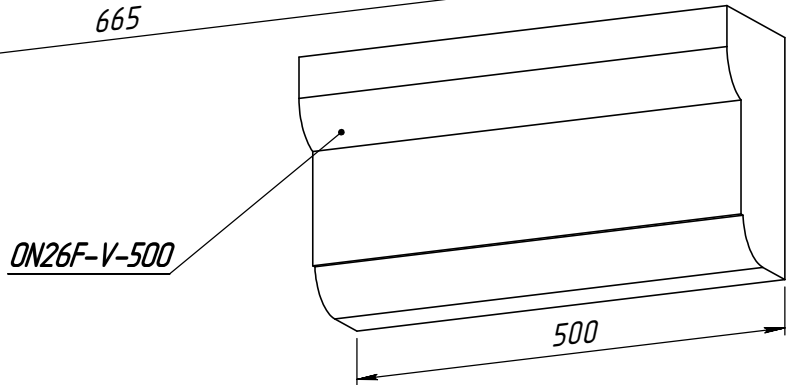

ON26F-COV-400-0

ON26F-COV-0-400

ON26F-V-500

	<i>Подпись</i>	<i>Дата</i>	ON26F			
<i>Проектировщик</i>	<i>Сергиенко Я.В.</i>	<i>25.09.2007</i>	Проект: ООО "ТопФасад" Тел. 220-41-12; 220-41-13 www.topfacade.ru e-mail: info@topfacade.ru	<i>Лист</i>	<i>Листов</i>	<i>Масштаб</i>
<i>Архитектор</i>				1	1	M 1:4
<i>Заказчик</i>				<i>№ чертежа</i>		<i>Масса</i>
<i>Цвет</i>				1		
<i>Количество</i>						