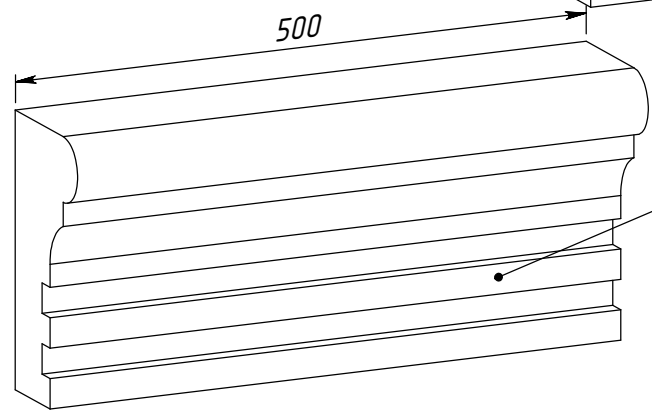

ON23F-COV-400-0

ON23F-COV-0-400

ON23F-V-500

	<i>Подпись</i>	<i>Дата</i>	<i>ON23F</i>			
<i>Проектировщик</i>	<i>Хайруллин А.Т.</i>	<i>29.02.2008</i>	Проект: ООО "ТопФасад" Тел. 220-41-12; 220-41-13 www.topfacade.ru e-mail: info@topfacade.ru	<i>Лист</i>	<i>Листов</i>	<i>Масштаб</i>
<i>Архитектор</i>				1	1	M1:2.5
<i>Заказчик</i>				<i>№ чертежа</i>		<i>Масса</i>
<i>Цвет</i>				1		19.196
<i>Количество</i>						