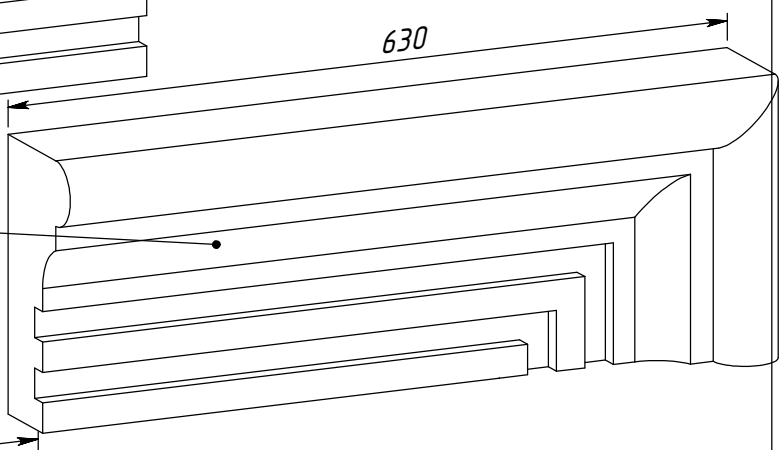

ON23F-COV-400-0

ON23F-COV-0-400

ON23F-V-500

	<i>Подпись</i>	<i>Дата</i>	<i>ON23F</i>			
<i>Проектировщик</i>	<i>Хайруллин А.Т.</i>	<i>29.02.2008</i>	Проект: ООО "ТопФасад" Тел. 220-41-12; 220-41-13 www.topfacade.ru e-mail: info@topfacade.ru	<i>Лист</i>	<i>Листов</i>	<i>Масштаб</i>
<i>Архитектор</i>				1	1	M1:2.5
<i>Заказчик</i>				<i>№ чертежа</i>		<i>Масса</i>
<i>Цвет</i>				1		19.196
<i>Количество</i>						