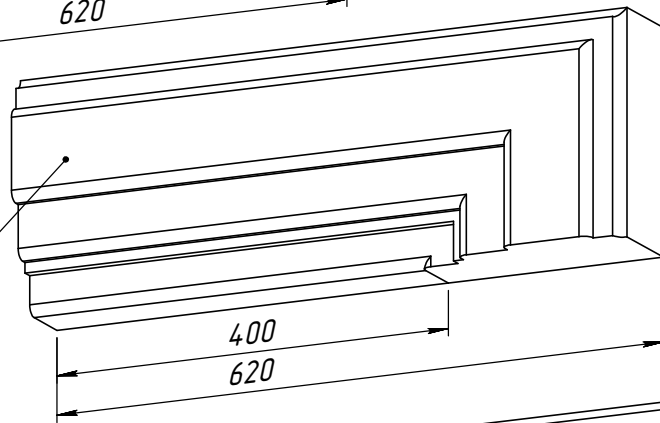

ON22DA-COV-400-0

ON22DA-COV-0-400

ON22DA-V-500

	<i>Подпись</i>	<i>Дата</i>	ON22DA			
<i>Проектировщик</i>	Сергиенко Я.В.	25.09.2007	Проект: ООО "ТопФасад" Тел. 220-41-12; 220-41-13 www.topfacade.ru e-mail: info@topfacade.ru	<i>Лист</i>	<i>Листов</i>	<i>Масштаб</i>
<i>Архитектор</i>				1	1	M 1:2.5
<i>Заказчик</i>				<i>№ чертежа</i>		<i>Масса</i>
<i>Цвет</i>				1		
<i>Количество</i>						