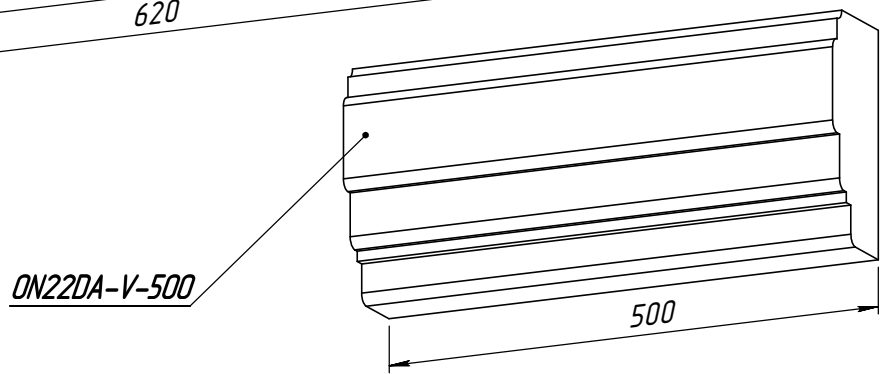

ON22DA-COV-400-0

ON22DA-COV-0-400

ON22DA-V-500

	<i>Подпись</i>	<i>Дата</i>	ON22DA			
<i>Проектировщик</i>	Сергиенко Я.В.	25.09.2007	Проект: ООО "ТопФасад" Тел. 220-41-12; 220-41-13 www.topfacade.ru e-mail: info@topfacade.ru	<i>Лист</i>	<i>Листов</i>	<i>Масштаб</i>
<i>Архитектор</i>				1	1	M 1:2.5
<i>Заказчик</i>				<i>№ чертежа</i>		<i>Масса</i>
<i>Цвет</i>				1		
<i>Количество</i>						