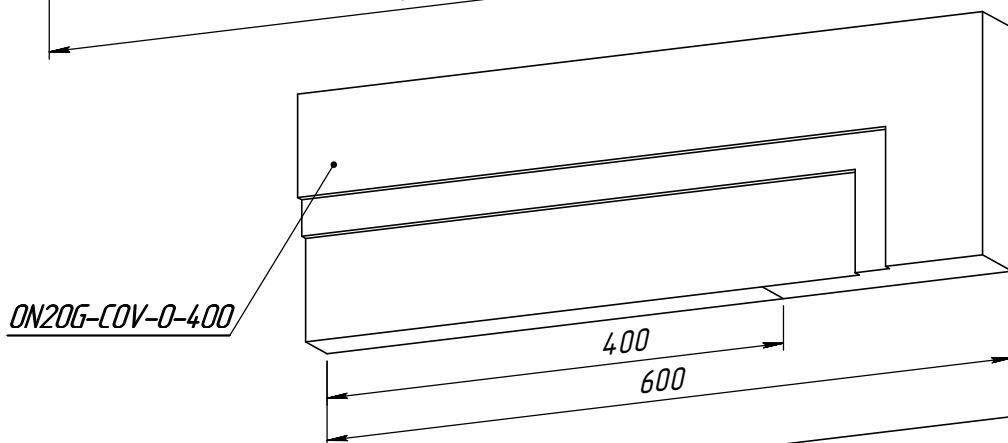

ON20G-COV-400-0

ON20G-COV-0-400

ON20G-V-500

	<i>Подпись</i>	<i>Дата</i>	ON20G			
<i>Проектировщик</i>	<i>Сергиенко Я.В.</i>	<i>25.09.2007</i>	Проект: ООО "ТопФасад" Тел. 220-41-12; 220-41-13 www.topfacade.ru e-mail: info@topfacade.ru	<i>Лист</i>	<i>Листов</i>	<i>Масштаб</i>
<i>Архитектор</i>				1	1	M 1:2.5
<i>Заказчик</i>				<i>№ чертежа</i>		<i>Масса</i>
<i>Цвет</i>				1		20,9
<i>Количество</i>						