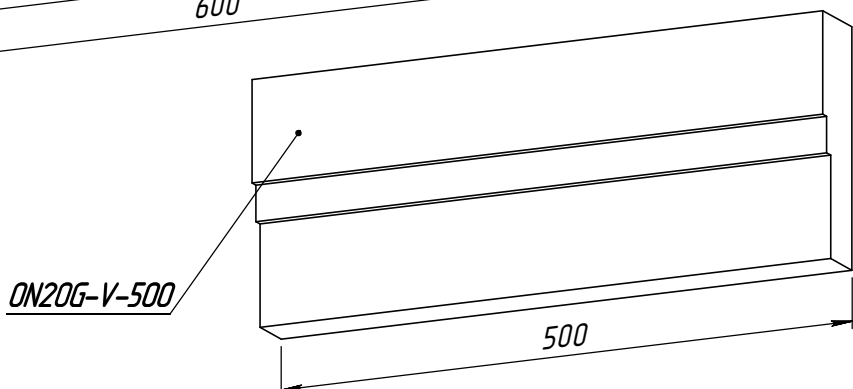

ON20G-COV-400-0

ON20G-COV-0-400

ON20G-V-500

	<i>Подпись</i>	<i>Дата</i>	ON20G			
<i>Проектировщик</i>	<i>Сергиенко Я.В.</i>	<i>25.09.2007</i>	Проект: ООО "ТопФасад" Тел. 220-41-12; 220-41-13 www.topfacade.ru e-mail: info@topfacade.ru	<i>Лист</i>	<i>Листов</i>	<i>Масштаб</i>
<i>Архитектор</i>				1	1	M 1:2.5
<i>Заказчик</i>				<i>№ чертежа</i>		<i>Масса</i>
<i>Цвет</i>				1		20,9
<i>Количество</i>						