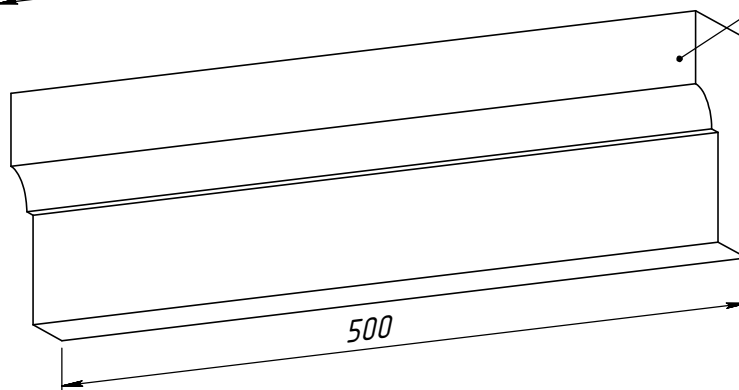

ON15SA-COV-400-0

ON15SA-COV-0-400

ON15SA-V-500

	<i>Подпись</i>	<i>Дата</i>	<i>ON15SA</i>			
<i>Проектировщик</i>	<i>Сергиенко Я.В.</i>	<i>25.09.2007</i>	Проект: ООО "ТопФасад" Тел. 220-41-12; 220-41-13 www.topfacade.ru e-mail: info@topfacade.ru	<i>Лист</i>	<i>Листов</i>	<i>Масштаб</i>
<i>Архитектор</i>				1	1	M1:2.5
<i>Заказчик</i>				<i>№ чертежа</i>		<i>Масса</i>
<i>Цвет</i>				1		19,5
<i>Количество</i>						