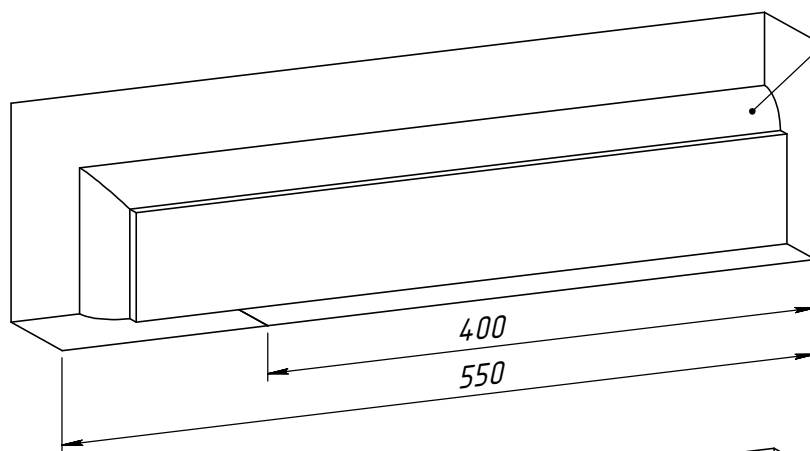

ON15SA-COV-400-0

ON15SA-COV-0-400

ON15SA-V-500

	<i>Подпись</i>	<i>Дата</i>	<i>ON15SA</i>			
<i>Проектировщик</i>	<i>Сергиенко Я.В.</i>	<i>25.09.2007</i>	Проект: ООО "ТопФасад" Тел. 220-41-12; 220-41-13 www.topfacade.ru e-mail: info@topfacade.ru	<i>Лист</i>	<i>Листов</i>	<i>Масштаб</i>
<i>Архитектор</i>				1	1	M1:2.5
<i>Заказчик</i>				<i>№ чертежа</i>		<i>Масса</i>
<i>Цвет</i>				1		19,5
<i>Количество</i>						