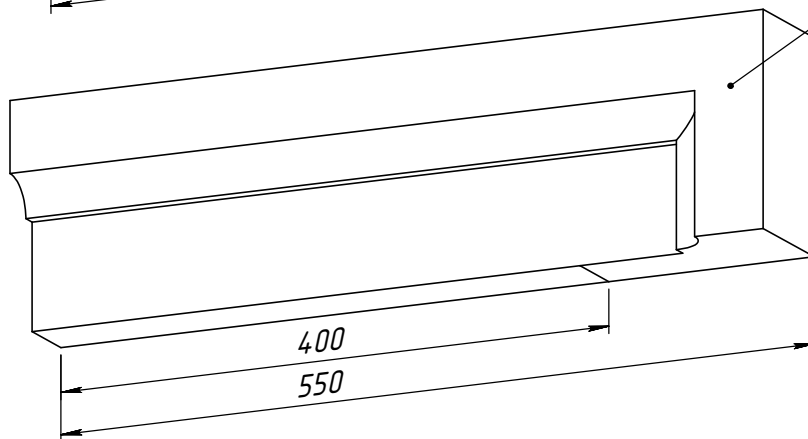

ON15SA-COV-400-0

ON15SA-COV-0-400

ON15SA-V-500

	<i>Подпись</i>	<i>Дата</i>	<i>ON15SA</i>			
<i>Проектировщик</i>	<i>Сергиенко Я.В.</i>	<i>25.09.2007</i>	Проект: ООО "ТопФасад" Тел. 220-41-12; 220-41-13 www.topfacade.ru e-mail: info@topfacade.ru	<i>Лист</i>	<i>Листов</i>	<i>Масштаб</i>
<i>Архитектор</i>				1	1	M1:2.5
<i>Заказчик</i>				<i>№ чертежа</i>		<i>Масса</i>
<i>Цвет</i>				1		19,5
<i>Количество</i>						