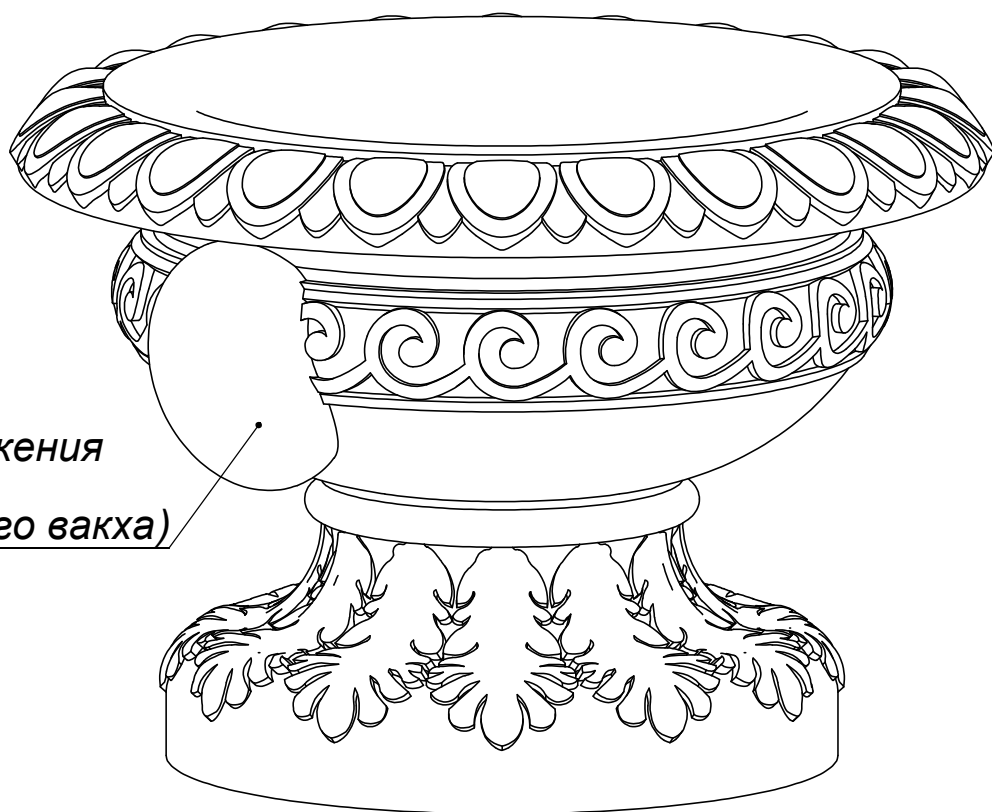

Размеры - приблизительные, подлежат уточнению в процессе изготовления формы.

	<i>Подпись</i>	<i>Дата</i>	LV81KB			
<i>Проектировщик</i>	Хайруллин А.Т.	05.02.2011	Проект: ООО "ТопФасад" Тел. 220-41-12; 220-41-13 www.topfacade.ru e-mail: info@topfacade.ru	<i>Лист</i>	<i>Листов</i>	<i>Масштаб</i>
<i>Архитектор</i>				1	2	M1:7
<i>Заказчик</i>				<i>№ чертежа</i>		<i>Масса</i>
<i>Цвет</i>				1		625.937
<i>Количество</i>						