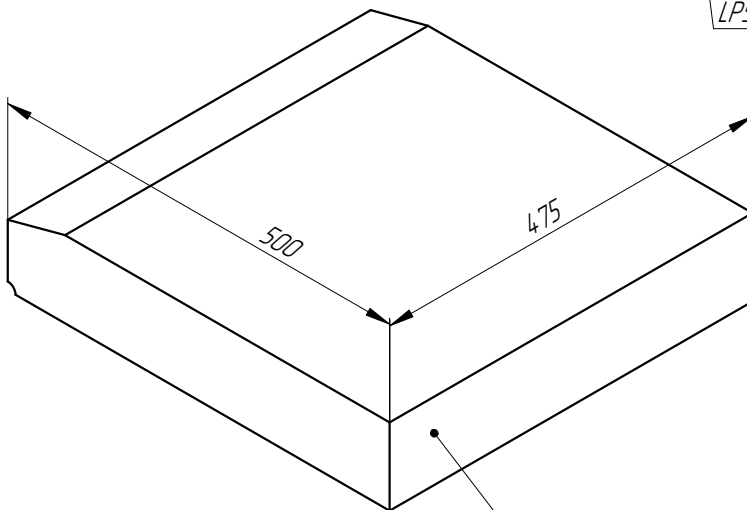

LP50B-COV-500-500

LP50B-(V)-475

	<i>Подпись</i>	<i>Дата</i>	<b>LP50B</b>			
<i>Проектировщик</i>		11.03.2008				
<i>Архитектор</i>			Проект: <b>ООО «ТопФасад»</b> Тел. 220-41-12; 220-41-13 www.topfacade.ru e-mail: info@topfacade.ru	<i>Лист</i>	<i>Листов</i>	<i>Масштаб</i>
<i>Заказчик</i>				1	1	M1:4
<i>Цвет</i>				<i>№ чертежа</i>		<i>Масса, кг</i>
<i>Количество</i>				1		44.353