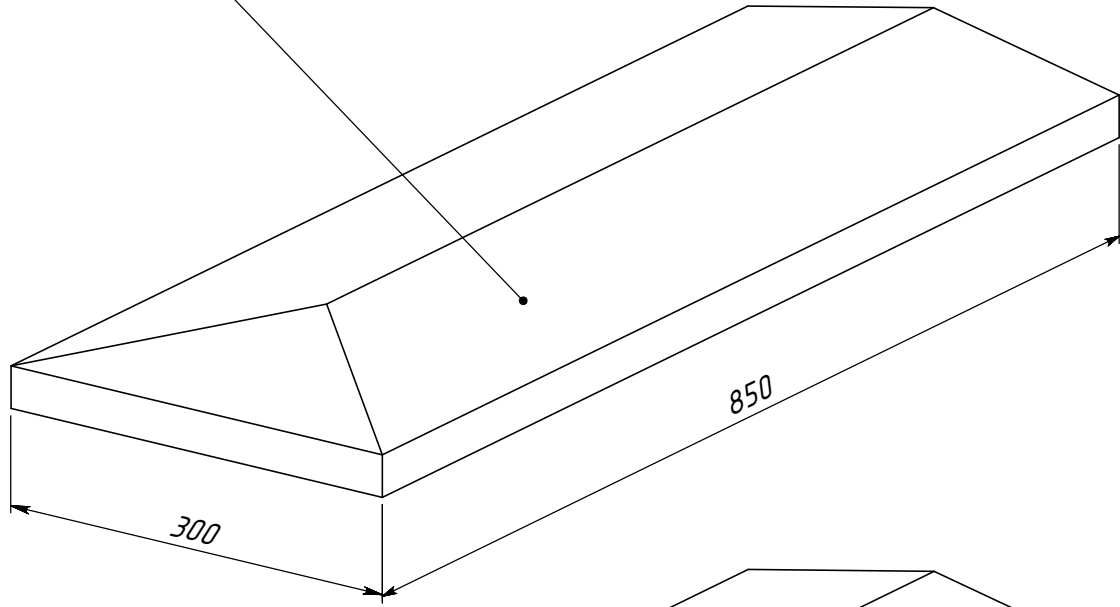

LP30A-E-V-850

LP30A-V-750

	<i>Подпись</i>	<i>Дата</i>	LP30A			
<i>Проектировщик</i>	<i>Хайруллин А.Т.</i>	<i>09.02.2010</i>	Проект: ООО "ТопФасад" Тел. 220-41-12; 220-41-13 www.topfacade.ru e-mail: info@topfacade.ru	<i>Лист</i>	<i>Листов</i>	<i>Масштаб</i>
<i>Архитектор</i>				1	1	M1:2
<i>Заказчик</i>				<i>№ чертежа</i>		<i>Масса</i>
<i>Цвет</i>				1		24.750
<i>Количество</i>						