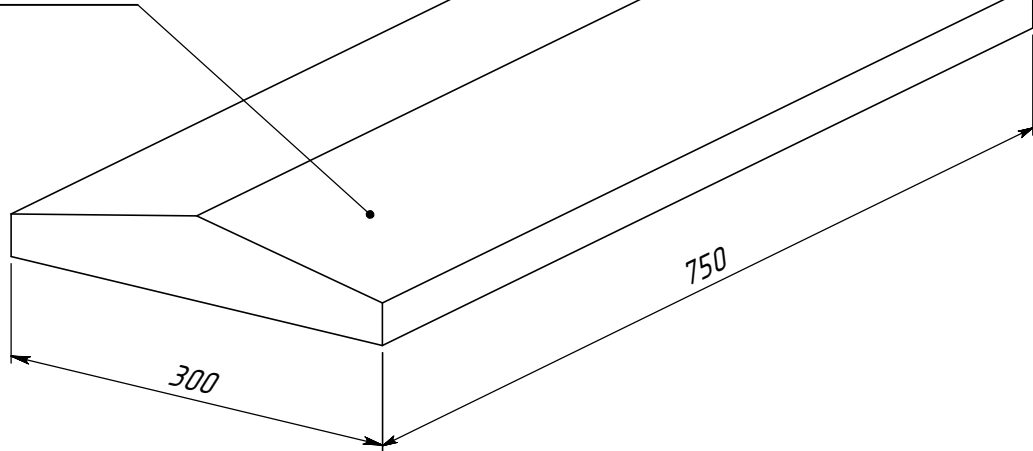

LP30A-E-V-850

LP30A-V-750

	<i>Подпись</i>	<i>Дата</i>	LP30A			
<i>Проектировщик</i>	<i>Хайруллин А.Т.</i>	<i>09.02.2010</i>	Проект: ООО "ТопФасад" Тел. 220-41-12; 220-41-13 www.topfacade.ru e-mail: info@topfacade.ru	<i>Лист</i>	<i>Листов</i>	<i>Масштаб</i>
<i>Архитектор</i>				1	1	M1:2
<i>Заказчик</i>				<i>№ чертежа</i>		<i>Масса</i>
<i>Цвет</i>				1		24.750
<i>Количество</i>						