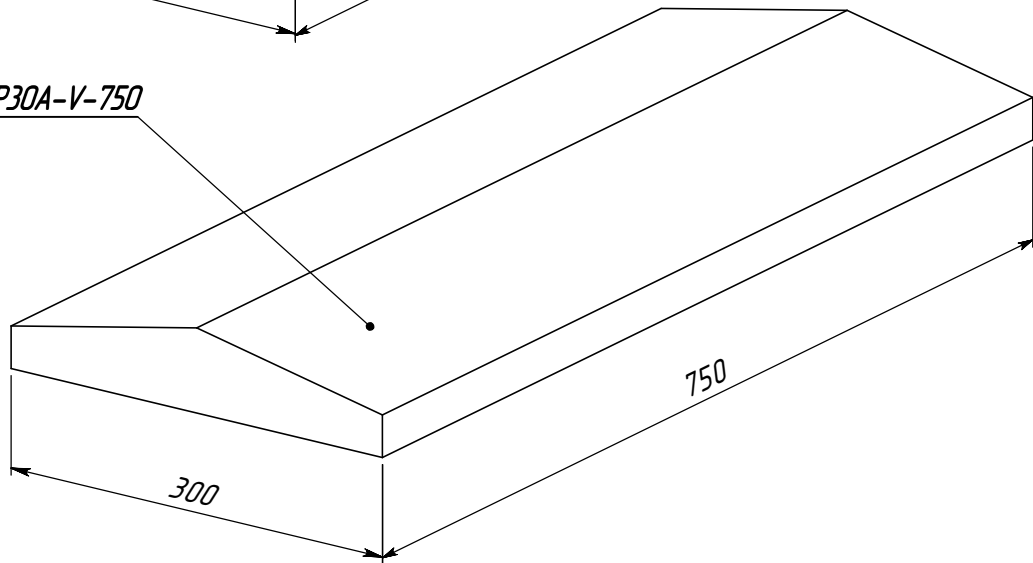

LP30A-E-V-850

LP30A-V-750

	<i>Подпись</i>	<i>Дата</i>	LP30A			
<i>Проектировщик</i>	<i>Хайруллин А.Т.</i>	<i>09.02.2010</i>	Проект: ООО "ТопФасад" Тел. 220-41-12; 220-41-13 www.topfacade.ru e-mail: info@topfacade.ru	<i>Лист</i>	<i>Листов</i>	<i>Масштаб</i>
<i>Архитектор</i>				1	1	M1:2
<i>Заказчик</i>				<i>№ чертежа</i>		<i>Масса</i>
<i>Цвет</i>				1		24.750
<i>Количество</i>						