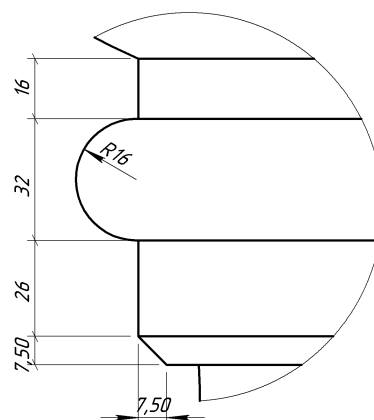

DETAIL E
SCALE 1: 2

Z:\Проекты\LIBRARY\Номершлях\LN25131BSB\LN33BSB

	<i>Подпись</i>	<i>Дата</i>	LN33BSB			
<i>Проектировщик</i>	<i>Медведев А.И.</i>	<i>25.01.2008</i>				
<i>Архитектор</i>			Проект: ООО «ТопФасад» Тел. 220-41-12; 220-41-13 www.topfacade.ru e-mail: info@topfacade.ru	<i>Лист</i>	<i>Листов</i>	<i>Масштаб</i>
<i>Заказчик</i>				1	1	M1.5
<i>Цвет</i>				<i>№ чертежа</i>	<i>Масса</i>	
<i>Количество</i>				1	70.79	