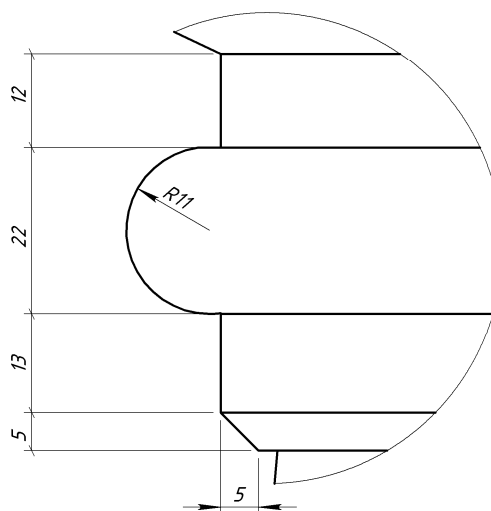

DETAIL E
SCALE 1:1

	<i>Подпись</i>	<i>Дата</i>	LN25BSB			
<i>Проектировщик</i>	<i>Медведев А.И.</i>	<i>25.01.2008</i>				
<i>Архитектор</i>			Проект: ООО «ТопФасад» Тел. 220-41-12; 220-41-13 www.topfacade.ru e-mail: info@topfacade.ru	<i>Лист</i>	<i>Листов</i>	<i>Масштаб</i>
<i>Заказчик</i>				1	1	M1.5
<i>Цвет</i>				<i>№ чертежа</i>	<i>Масса</i>	
<i>Количество</i>				1	27.88	