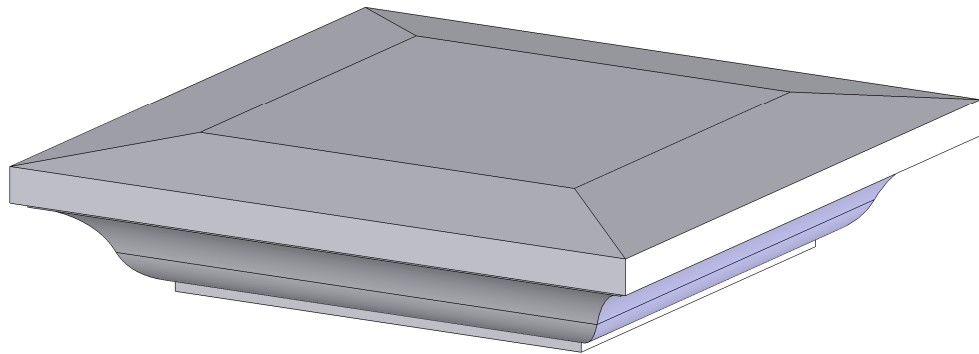

DETA
SCALE 1 : 2

	<i>Подпись</i>	<i>Дата</i>	LK44F			
<i>Проектировщик</i>	<i>Медведев А.И.</i>	<i>01.02.2008</i>				
<i>Архитектор</i>			Проект: ООО «ТопФасад» Тел. 220-41-12; 220-41-13 www.topfacade.ru e-mail: info@topfacade.ru	<i>Лист</i>	<i>Листов</i>	<i>Масштаб</i>
<i>Заказчик</i>				1	1	M1.5
<i>Цвет</i>				<i>№ чертежа</i>	<i>Масса</i>	
<i>Количество</i>				1	103.834	