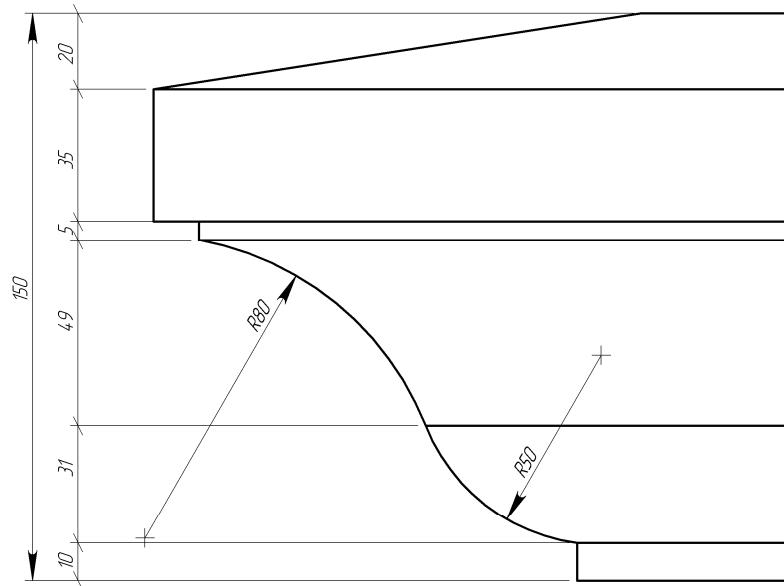

DETA
SCALE 1 : 2

	<i>Подпись</i>	<i>Дата</i>	LK44F			
<i>Проектировщик</i>	<i>Медведев А.И.</i>	<i>01.02.2008</i>				
<i>Архитектор</i>			Проект: ООО «ТопФасад» Тел. 220-41-12; 220-41-13 www.topfacade.ru e-mail: info@topfacade.ru	<i>Лист</i>	<i>Листов</i>	<i>Масштаб</i>
<i>Заказчик</i>				1	1	M1.5
<i>Цвет</i>				<i>№ чертежа</i>	<i>Масса</i>	
<i>Количество</i>				1	103.834	