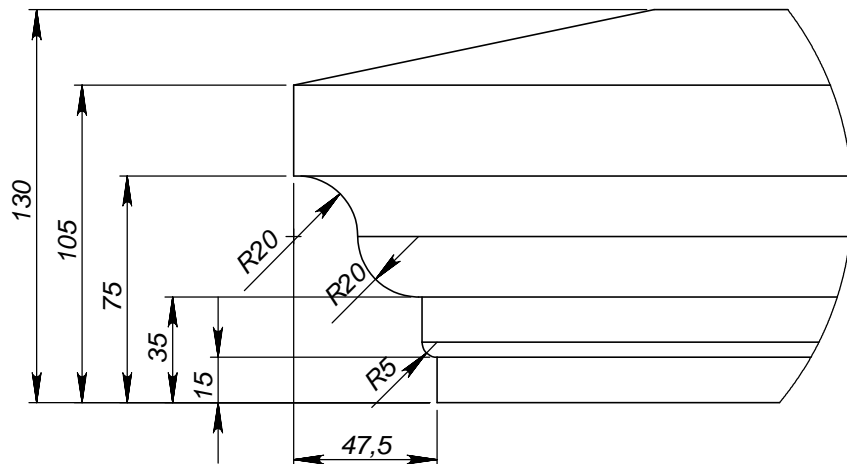

DETA  
SCALE 1 : 2.5

	<i>Подпись</i>	<i>Дата</i>	<b>LK43-55B</b>		
<i>Проектировщик</i>	<i>Сергиенко Я.В.</i>	<i>11.10.2011</i>	<i>Проект: Сосновый Бор 57</i>	<i>Лист</i>	<i>Листов</i>
<i>Архитектор</i>				1	1
<i>Заказчик</i>			<b>ООО "ТопФасад"</b> Тел. 220-41-12; 220-41-13 www.topfacade.ru e-mail: info@topfacade.ru	<i>№ чертежа</i>	<i>Масса</i>
<i>Цвет</i>				1	78.561
<i>Количество</i>					