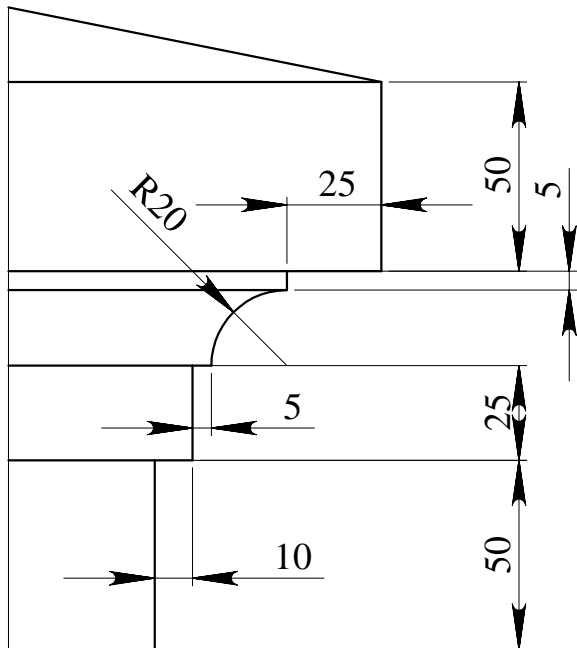

DETAIL A
SCALE 1 : 2

	<i>Подпись</i>	<i>Дата</i>	LK38F			
<i>Проектировщик</i>	Гончар Р.П.	23.11.2007				
<i>Архитектор</i>			Проект: ООО "ТопФасад" Тел. 220-41-12; 220-41-13 www.topfacade.ru e-mail: info@topfacade.ru	<i>Лист</i>	<i>Листов</i>	<i>Масштаб</i>
<i>Заказчик</i>				1	1	M1:5
<i>Цвет</i>				<i>№ чертежа</i>		<i>Масса</i>
<i>Количество</i>				1		71.292