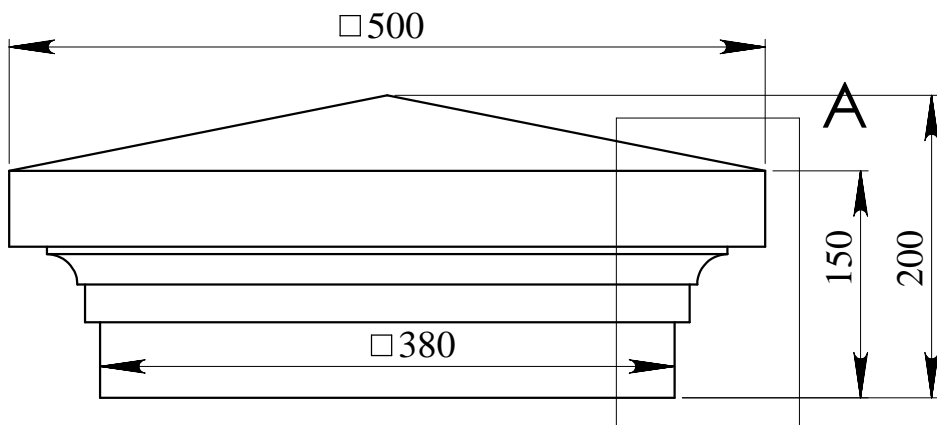

DETAIL A
SCALE 1 : 2

	<i>Подпись</i>	<i>Дата</i>	LK38F			
<i>Проектировщик</i>	Гончар Р.П.	23.11.2007				
<i>Архитектор</i>			Проект: ООО "ТопФасад" Тел. 220-41-12; 220-41-13 www.topfacade.ru e-mail: info@topfacade.ru	<i>Лист</i>	<i>Листов</i>	<i>Масштаб</i>
<i>Заказчик</i>				1	1	M1:5
<i>Цвет</i>				<i>№ чертежа</i>		<i>Масса</i>
<i>Количество</i>				1		71.292