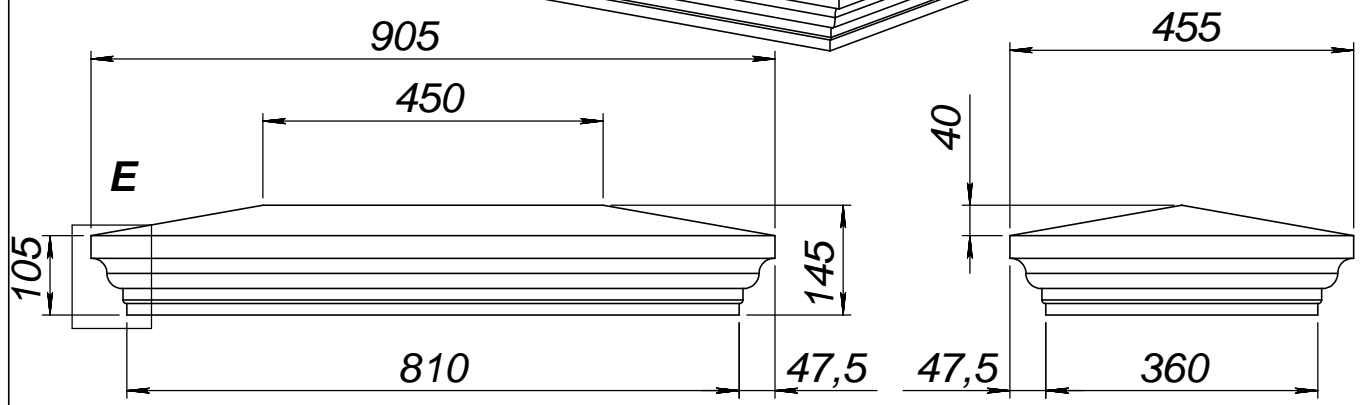

**LK36X81A**

**DETAIL E  
SCALE 1 : 2**

	Подпись	Дата	LK36X81A			
Проектировщик	Скворцов Н.В.	03.02.2012	Проект: ООО "ТопФасад" Тел. 220-41-12; 220-41-13 www.topfacade.ru e-mail: info@topfacade.ru	Лист	Масштаб	
Архитектор				1	1	M1:10
Заказчик				№ чертежа		Масса
Цвет				1		96.527
Количество						