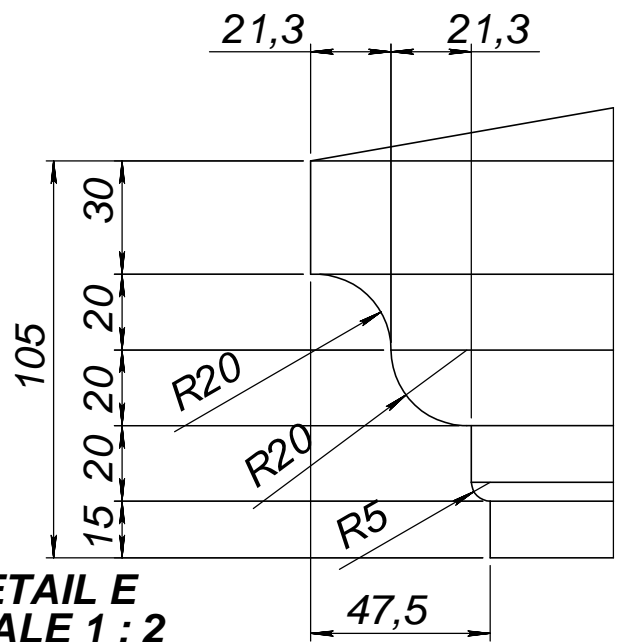

**LK36X81A**

**DETAIL E  
SCALE 1 : 2**

	Подпись	Дата	LK36X81A			
Проектировщик	Скворцов Н.В.	03.02.2012	Проект: ООО "ТопФасад" Тел. 220-41-12; 220-41-13 www.topfacade.ru e-mail: info@topfacade.ru	Лист	Масштаб	
Архитектор				1	1	M1:10
Заказчик				№ чертежа		Масса
Цвет				1		96.527
Количество						