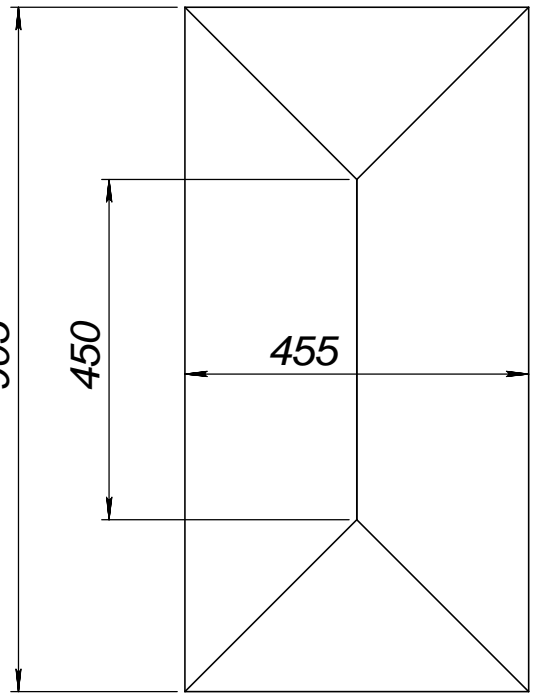

**LK36X81A**

**DETAIL E  
SCALE 1 : 2**

	Подпись	Дата	LK36X81A			
Проектировщик	Скворцов Н.В.	03.02.2012	Проект: ООО "ТопФасад" Тел. 220-41-12; 220-41-13 www.topfacade.ru e-mail: info@topfacade.ru	Лист	Масштаб	
Архитектор				1	1	M1:10
Заказчик				№ чертежа		Масса
Цвет				1		96.527
Количество						