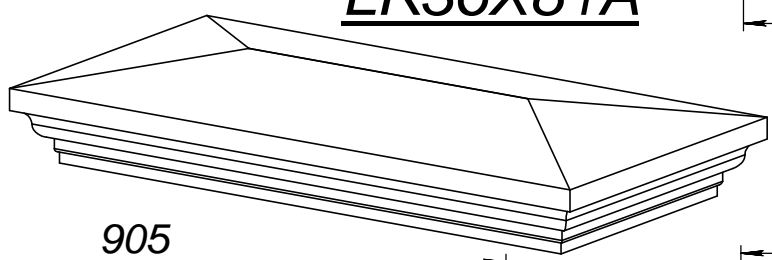

**LK36X81A**

**DETAIL E  
SCALE 1 : 2**

	Подпись	Дата	LK36X81A			
Проектировщик	Скворцов Н.В.	03.02.2012	Проект: ООО "ТопФасад" Тел. 220-41-12; 220-41-13 www.topfacade.ru e-mail: info@topfacade.ru	Лист	Масштаб	
Архитектор				1	1	M1:10
Заказчик				№ чертежа		Масса
Цвет				1		96.527
Количество						