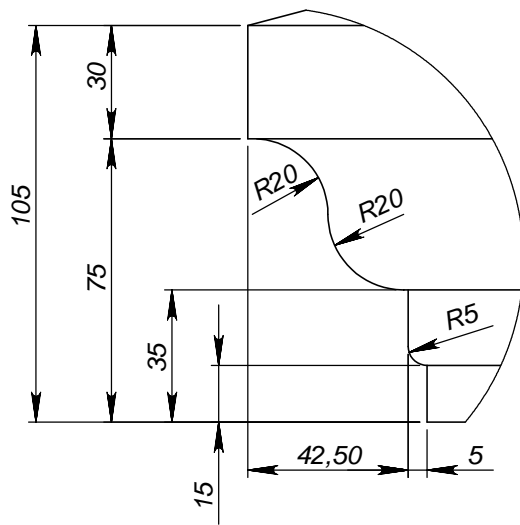

DETAIL A  
SCALE 1 : 2

	<i>Подпись</i>	<i>Дата</i>	<b>LK33A</b>			
<i>Проектировщик</i>		<i>09.09.2010</i>				
<i>Архитектор</i>			ООО "ТопФасад" Тел. 220-41-12; 220-41-13 www.topfacade.ru e-mail: info@topfacade.ru	<i>Лист</i>	<i>Листов</i>	<i>Масштаб</i>
<i>Заказчик</i>				1	1	M1:4
<i>Цвет</i>				<i>№ чертежа</i>		<i>Масса</i>
<i>Количество</i>				1		40.761