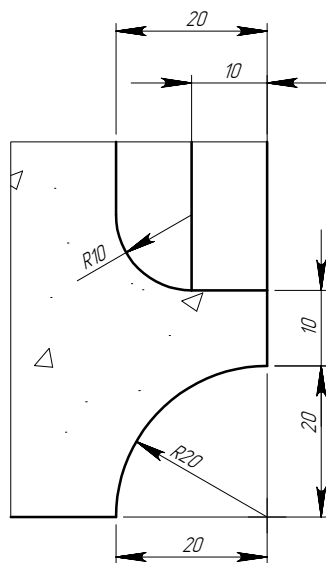

C (1 : 1)

	<i>Подпись</i>	<i>Дата</i>	FZ26ST			
<i>Проектировщик</i>	<i>Медведев А.И.</i>	<i>29.02.2008</i>				
<i>Архитектор</i>			Проект: ООО «ТопФасад» Тел. 220-41-12; 220-41-13 www.topfacade.ru e-mail: info@topfacade.ru	<i>Лист</i>	<i>Листов</i>	<i>Масштаб</i>
<i>Заказчик</i>				1	1	M1:2.5
<i>Цвет</i>				<i>№ чертежа</i>	<i>Масса</i>	
<i>Количество</i>				1	11.39	