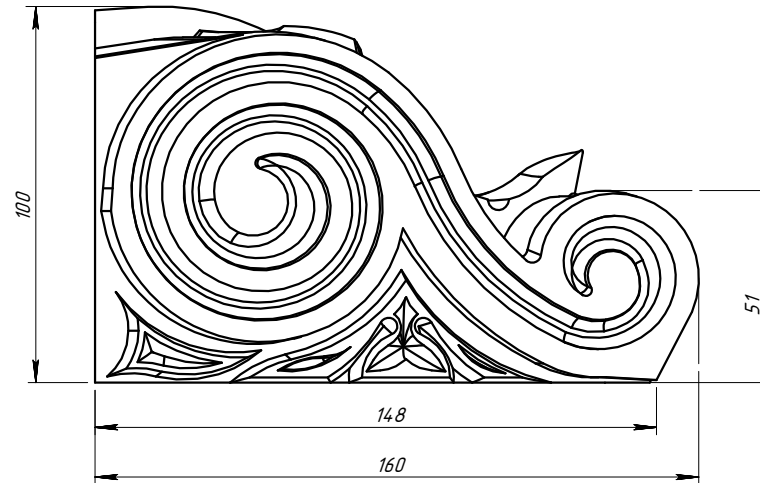

197

144

98

100

148

160

51

	<i>Подпись</i>	<i>Дата</i>	FT9S		
<i>Проектировщик</i>	<i>Медведев А.И.</i>	<i>07.03.2008</i>	ООО «ТопФасад»	<i>Лист</i>	<i>Листов</i>
<i>Архитектор</i>				1	1
<i>Заказчик</i>			Тел. 220-41-12, 220-41-13 www.topfacade.ru e-mail: info@topfacade.ru	<i>№ чертежа</i>	<i>Масса, кг</i>
<i>Цвет</i>				1	3.513
<i>Количество</i>					