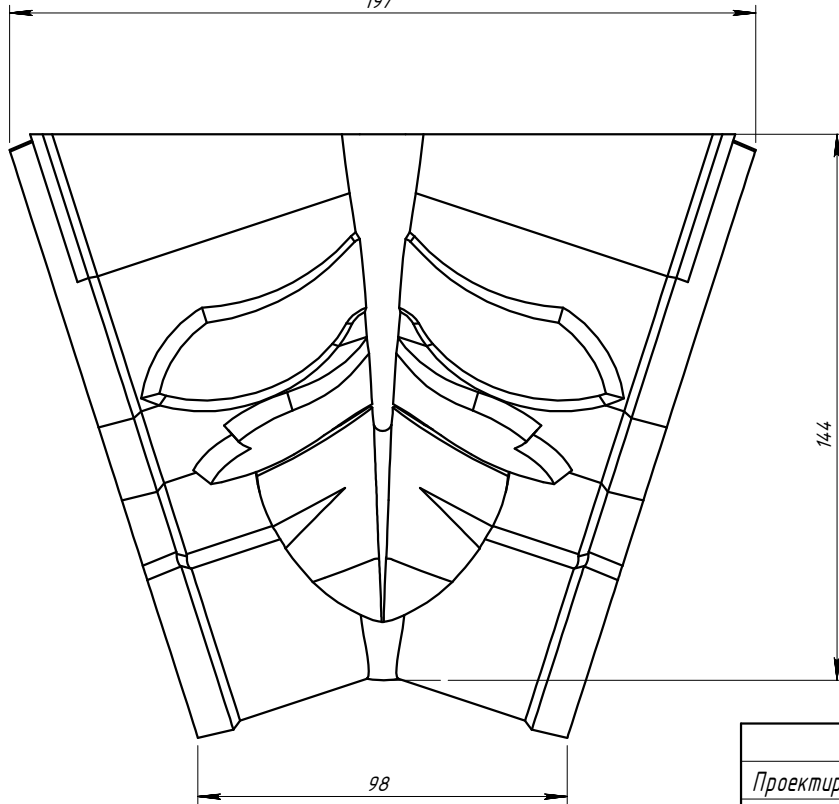

197

144

98

100

148

160

51

	<i>Подпись</i>	<i>Дата</i>	FT9S		
<i>Проектировщик</i>	<i>Медведев А.И.</i>	<i>07.03.2008</i>	ООО «ТопФасад»	<i>Лист</i>	<i>Листов</i>
<i>Архитектор</i>				1	1
<i>Заказчик</i>			Тел. 220-41-12, 220-41-13 www.topfacade.ru e-mail: info@topfacade.ru	<i>№ чертежа</i>	<i>Масса, кг</i>
<i>Цвет</i>				1	3.513
<i>Количество</i>					