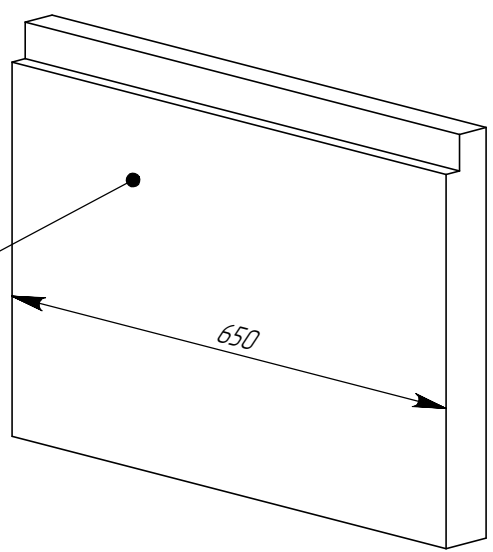

FR45V-710-CL

FR45V-710-CR

FR45V-650-D

	<i>Подпись</i>	<i>Дата</i>	<b>FR45V</b>			
<i>Проектировщик</i>	Хайруллин А.Т.	12.03.2008	Проект: <b>ООО "ТопФасад"</b> Тел. 220-41-12; 220-41-13 <a href="http://www.topfacade.ru">www.topfacade.ru</a> e-mail: info@topfacade.ru	<i>Лист</i>	<i>Листов</i>	<i>Масштаб</i>
<i>Архитектор</i>				1	1	M1:2
<i>Заказчик</i>				<i>№ чертежа</i>		<i>Масса</i>
<i>Цвет</i>				1		18.733
<i>Количество</i>						