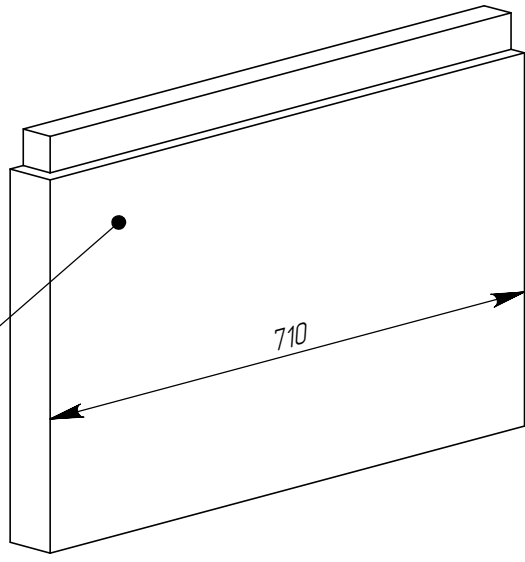

FR45V-710-CL

FR45V-710-CR

FR45V-650-D

	<i>Подпись</i>	<i>Дата</i>	<b>FR45V</b>			
<i>Проектировщик</i>	Хайруллин А.Т.	12.03.2008	Проект: <b>ООО "ТопФасад"</b> Тел. 220-41-12; 220-41-13 <a href="http://www.topfacade.ru">www.topfacade.ru</a> e-mail: info@topfacade.ru	<i>Лист</i>	<i>Листов</i>	<i>Масштаб</i>
<i>Архитектор</i>				1	1	M1:2
<i>Заказчик</i>				<i>№ чертежа</i>		<i>Масса</i>
<i>Цвет</i>				1		18.733
<i>Количество</i>						