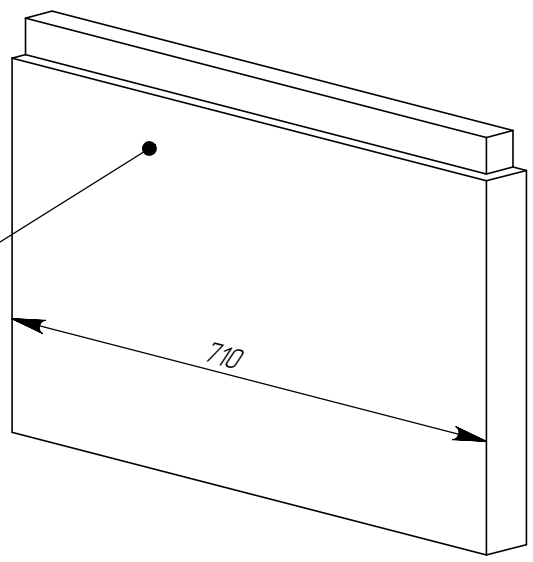

FR45V-710-CL

FR45V-710-CR

FR45V-650-D

	<i>Подпись</i>	<i>Дата</i>	<b>FR45V</b>			
<i>Проектировщик</i>	Хайруллин А.Т.	12.03.2008	Проект: <b>ООО "ТопФасад"</b> Тел. 220-41-12; 220-41-13 <a href="http://www.topfacade.ru">www.topfacade.ru</a> e-mail: info@topfacade.ru	<i>Лист</i>	<i>Листов</i>	<i>Масштаб</i>
<i>Архитектор</i>				1	1	M1:2
<i>Заказчик</i>				<i>№ чертежа</i>		<i>Масса</i>
<i>Цвет</i>				1		18.733
<i>Количество</i>						