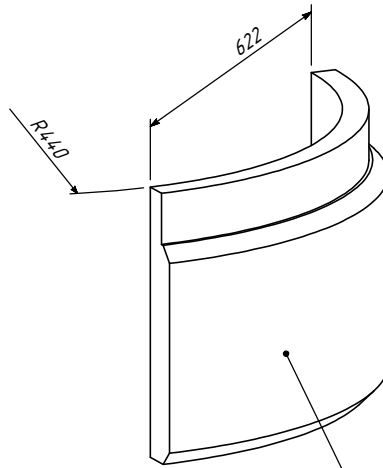

**FR37N-D-730**  
**Масса 32.2 кг.**

**FR37N-Rp-40-V-622**  
**Масса 32.2 кг.**

	<i>Подпись</i>	<i>Дата</i>	<b>FR37N</b>			
<i>Проектировщик</i>	<i>Медведев А.И.</i>	<i>17.04.2015</i>				
<i>Архитектор</i>			Проект: « <b>ТопФасад</b> » Тел. 220-41-12; 220-41-13 www.topfacade.ru e-mail: info@topfacade.ru	<i>Лист</i>	<i>Листов</i>	<i>Масштаб</i>
<i>Заказчик</i>				1	1	M1:2
<i>Цвет</i>				<i>№ чертежа</i>		<i>Масса</i>
<i>Количество</i>				1		32.2 кг.