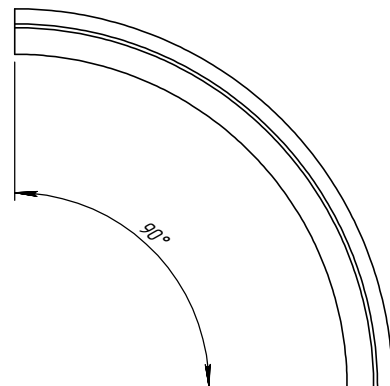

**FR37N-D-730**  
**Масса 32.2 кг.**

**FR37N-Rp-40-V-622**  
**Масса 32.2 кг.**

	<i>Подпись</i>	<i>Дата</i>	<b>FR37N</b>			
<i>Проектировщик</i>	<i>Медведев А.И.</i>	<i>17.04.2015</i>				
<i>Архитектор</i>			Проект: « <b>ТопФасад</b> » Тел. 220-41-12; 220-41-13 www.topfacade.ru e-mail: info@topfacade.ru	<i>Лист</i>	<i>Листов</i>	<i>Масштаб</i>
<i>Заказчик</i>				1	1	M1:2
<i>Цвет</i>				<i>№ чертежа</i>		<i>Масса</i>
<i>Количество</i>				1		32.2 кг.