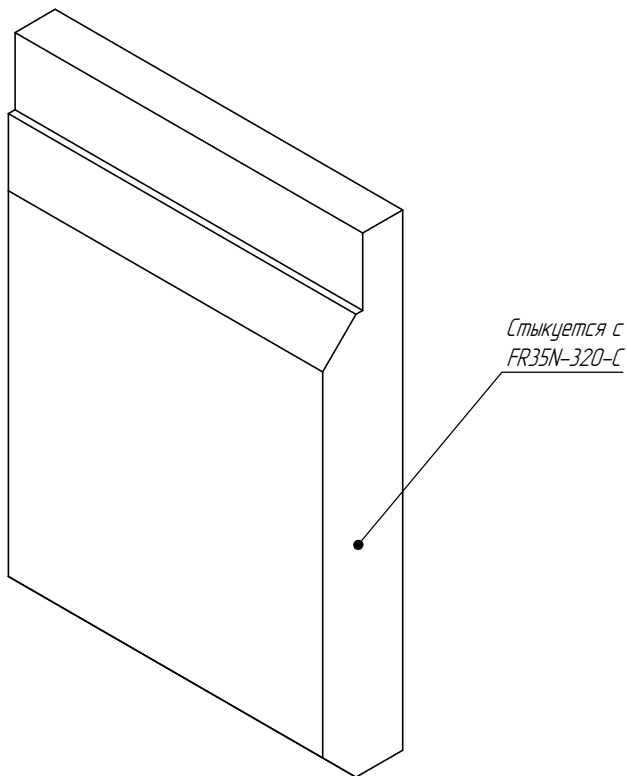

	<i>Подпись</i>	<i>Дата</i>	FR35N-320-C			
<i>Проектировщик</i>		25.03.2009				
<i>Архитектор</i>			Проект: ООО «ТопФасад» Тел. 220-41-12; 220-41-13 www.topfacade.ru e-mail: info@topfacade.ru	<i>Лист</i>	<i>Листов</i>	<i>Масштаб</i>
<i>Заказчик</i>				1	2	M 1:10
<i>Цвет</i>				<i>№ чертежа</i>	<i>Масса, кг</i>	
<i>Количество</i>				1		