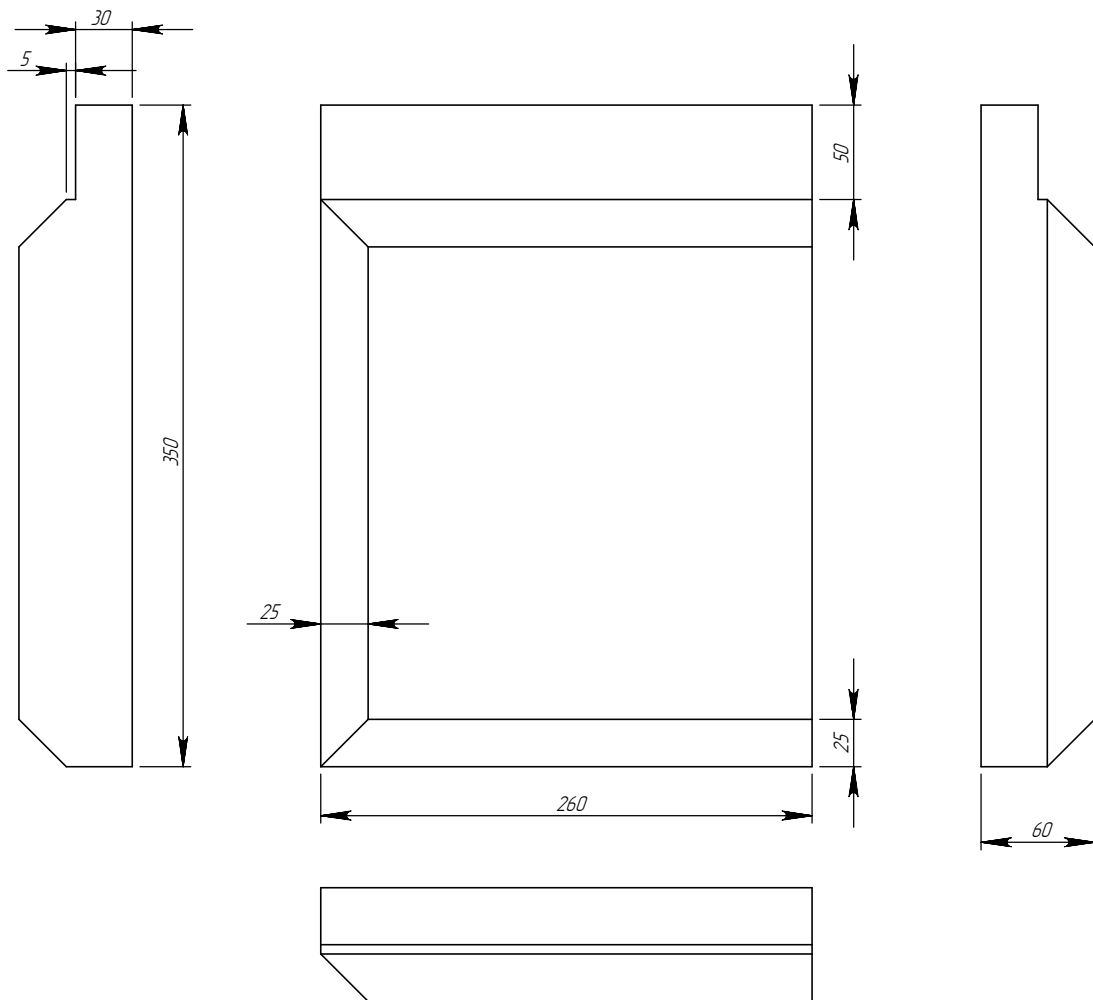

	<i>Подпись</i>	<i>Дата</i>	FR35N-320-C			
<i>Проектировщик</i>		25.03.2009				
<i>Архитектор</i>			Проект: ООО «ТопФасад» Тел. 220-41-12; 220-41-13 www.topfacade.ru e-mail: info@topfacade.ru	<i>Лист</i>	<i>Листов</i>	<i>Масштаб</i>
<i>Заказчик</i>				1	2	M 1:10
<i>Цвет</i>				<i>№ чертежа</i>	<i>Масса, кг</i>	
<i>Количество</i>				1		