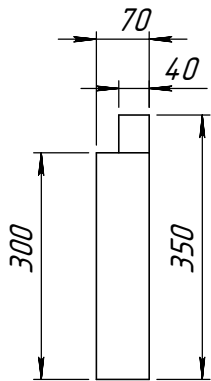

FR35KG-530-D

FR35KG-600-CL

FR35KG-600-CR

	<i>Подпись</i>	<i>Дата</i>	FR35KG-xxx-x			
<i>Проектировщик</i>		25.03.2009				
<i>Архитектор</i>			Проект: ООО «ТопФасад» Тел. 220-41-12; 220-41-13 www.topfacade.ru e-mail: info@topfacade.ru	<i>Лист</i>	<i>Листов</i>	<i>Масштаб</i>
<i>Заказчик</i>				1	1	M1:50
<i>Цвет</i>				<i>№ чертежа</i>	<i>Масса, кг</i>	
<i>Количество</i>				1		