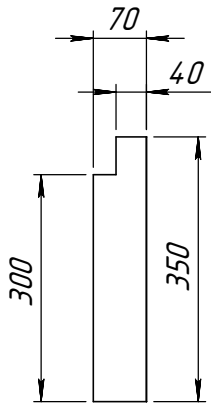

FR35KG-530-D

FR35KG-600-CL

FR35KG-600-CR

	<i>Подпись</i>	<i>Дата</i>	FR35KG-xxx-x			
<i>Проектировщик</i>		25.03.2009				
<i>Архитектор</i>			Проект: ООО «ТопФасад» Тел. 220-41-12; 220-41-13 www.topfacade.ru e-mail: info@topfacade.ru	<i>Лист</i>	<i>Листов</i>	<i>Масштаб</i>
<i>Заказчик</i>				1	1	M1:50
<i>Цвет</i>				<i>№ чертежа</i>	<i>Масса, кг</i>	
<i>Количество</i>				1		