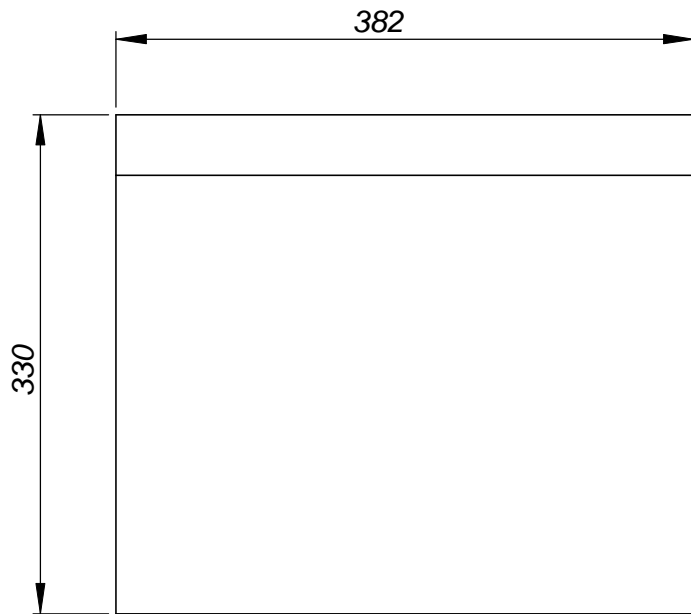

|                      |                      |                   |   |                  |               |                |
|----------------------|----------------------|-------------------|---|------------------|---------------|----------------|
|                      | <i>Подпись</i>       | <i>Дата</i>       | <b>FR33V-510-CLR</b>  |                  |               |                |
| <i>Проектировщик</i> | <i>Скворцов Н.В.</i> | <i>28.01.2013</i> | Проект:<br><b>ООО "ТопФасад"</b><br>Тел. 220-41-12; 220-41-13<br><a href="http://www.topfacade.ru">www.topfacade.ru</a><br>e-mail: <a href="mailto:info@topfacade.ru">info@topfacade.ru</a> | <i>Лист</i>      | <i>Листов</i> | <i>Масштаб</i> |
| <i>Архитектор</i>    |                      |                   |   | 1                | 2             | M1:5           |
| <i>Заказчик</i>      |                      |                   |   | <i>№ чертежа</i> |               | <i>Масса</i>   |
| <i>Цвет</i>          |                      |                   |   | 1                |               | 21.2           |
| <i>Количество</i>    |                      |                   |   |                  |               |                |