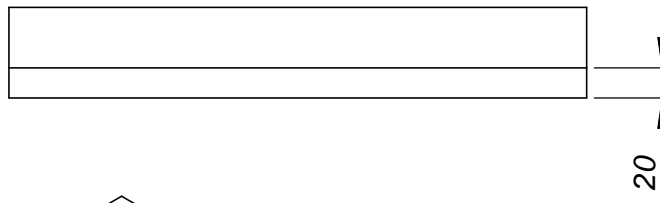

|                      |                      |                   |   |                  |               |                |
|----------------------|----------------------|-------------------|---|------------------|---------------|----------------|
|                      | <i>Подпись</i>       | <i>Дата</i>       | <b>FR33V-510-CLR</b>  |                  |               |                |
| <i>Проектировщик</i> | <i>Скворцов Н.В.</i> | <i>28.01.2013</i> | Проект:<br><b>ООО "ТопФасад"</b><br>Тел. 220-41-12; 220-41-13<br><a href="http://www.topfacade.ru">www.topfacade.ru</a><br>e-mail: <a href="mailto:info@topfacade.ru">info@topfacade.ru</a> | <i>Лист</i>      | <i>Листов</i> | <i>Масштаб</i> |
| <i>Архитектор</i>    |                      |                   |   | 1                | 2             | M1:5           |
| <i>Заказчик</i>      |                      |                   |   | <i>№ чертежа</i> |               | <i>Масса</i>   |
| <i>Цвет</i>          |                      |                   |   | 1                |               | 21.2           |
| <i>Количество</i>    |                      |                   |   |                  |               |                |