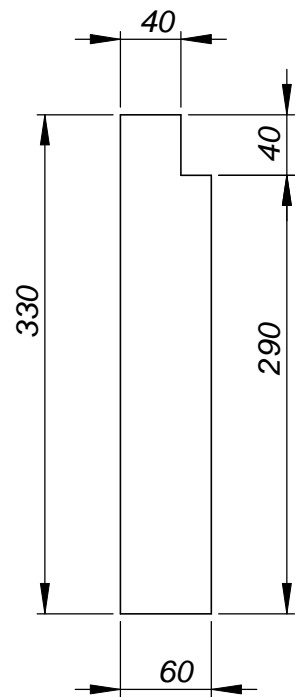

|                      |                      |                   |   |                  |               |                |
|----------------------|----------------------|-------------------|---|------------------|---------------|----------------|
|                      | <i>Подпись</i>       | <i>Дата</i>       | <b>FR33V-510-CLR</b>  |                  |               |                |
| <i>Проектировщик</i> | <i>Скворцов Н.В.</i> | <i>28.01.2013</i> | Проект:<br><b>ООО "ТопФасад"</b><br>Тел. 220-41-12; 220-41-13<br><a href="http://www.topfacade.ru">www.topfacade.ru</a><br>e-mail: <a href="mailto:info@topfacade.ru">info@topfacade.ru</a> | <i>Лист</i>      | <i>Листов</i> | <i>Масштаб</i> |
| <i>Архитектор</i>    |                      |                   |   | 1                | 2             | M1:5           |
| <i>Заказчик</i>      |                      |                   |   | <i>№ чертежа</i> |               | <i>Масса</i>   |
| <i>Цвет</i>          |                      |                   |   | 1                |               | 21.2           |
| <i>Количество</i>    |                      |                   |   |                  |               |                |