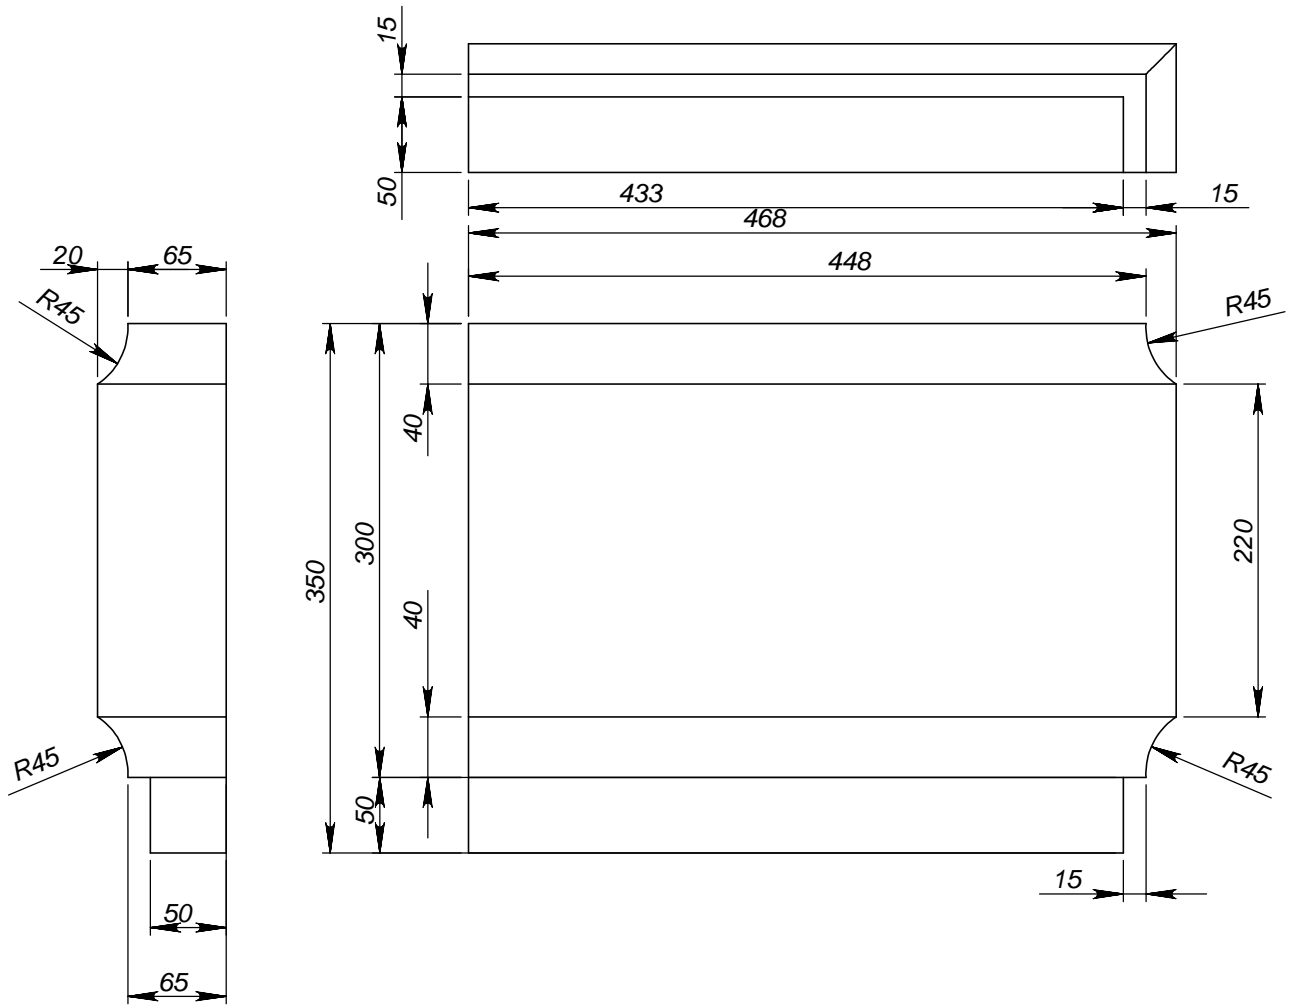

FR30RG-COV-0-383

	<i>Подпись</i>	<i>Дата</i>	FR30RG-COV-0-383			
<i>Проектировщик</i>	Хайруллин А.Т.	12.03.2008	Проект: ООО "ТопФасад" Тел. 220-41-12; 220-41-13 www.topfacade.ru e-mail: info@topfacade.ru	<i>Лист</i>	<i>Листов</i>	<i>Масштаб</i>
<i>Архитектор</i>				1	1	M1:5
<i>Заказчик</i>				<i>№ чертежа</i>		<i>Масса</i>
<i>Цвет</i>				1		27.268
<i>Количество</i>