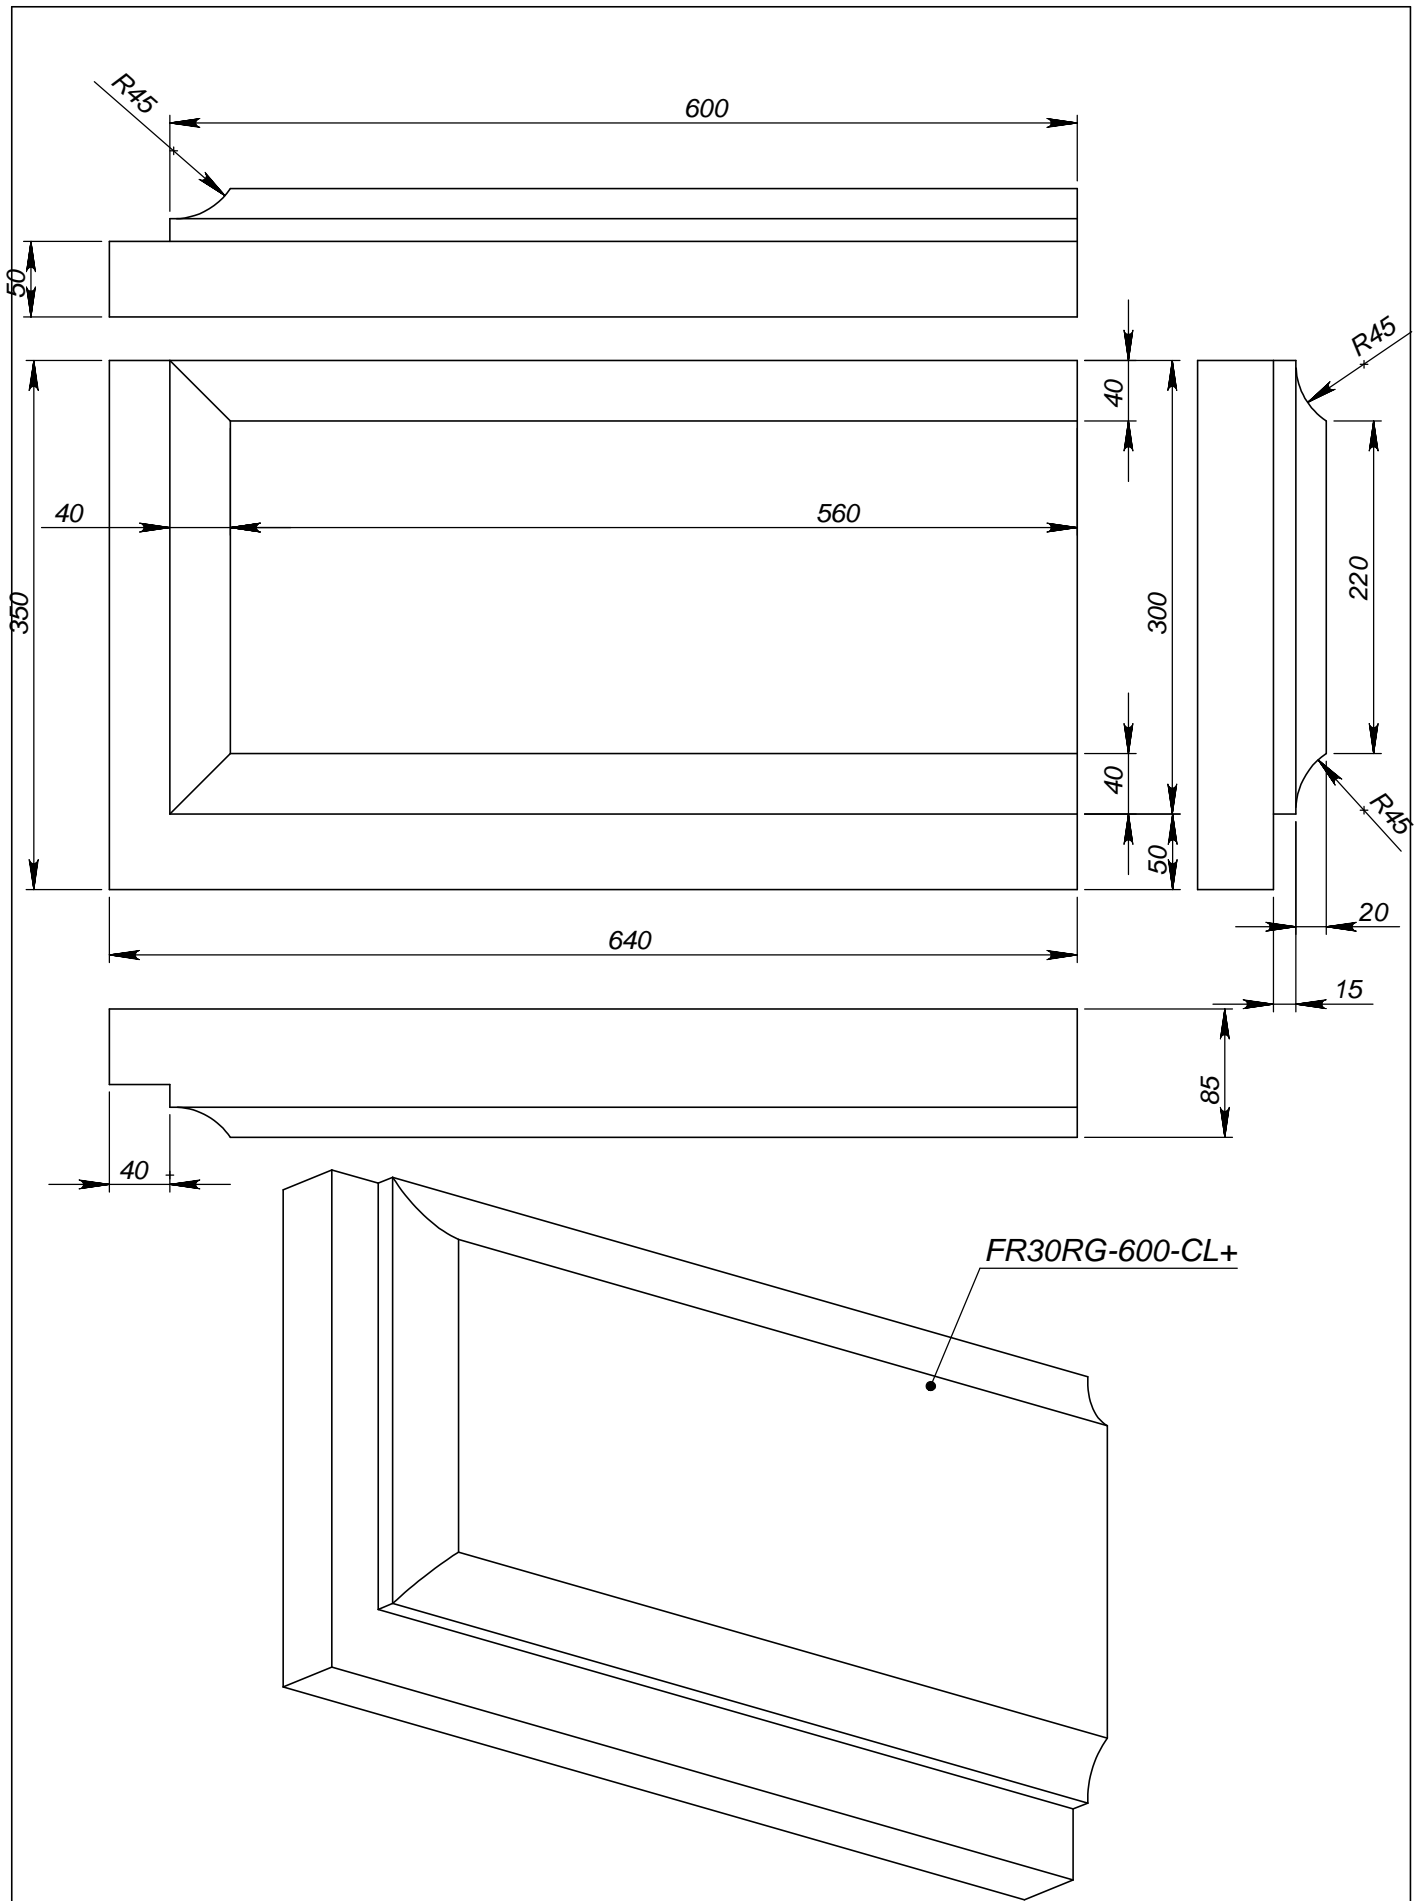

<i>Подпись</i>	<i>Дата</i>	FR30RG-600-CL+			
<i>Проектировщик</i>	Хайруллин А.Т.	12.03.2008	Проект: ООО "ТопФасад" Тел. 220-41-12; 220-41-13 www.topfacade.ru e-mail: info@topfacade.ru	<i>Лист</i>	<i>Листов</i>	<i>Масштаб</i>
<i>Архитектор</i>				1	1	M1:5
<i>Заказчик</i>				<i>№ чертежа</i>		<i>Масса</i>
<i>Цвет</i>				1		36.667
<i>Количество</i>