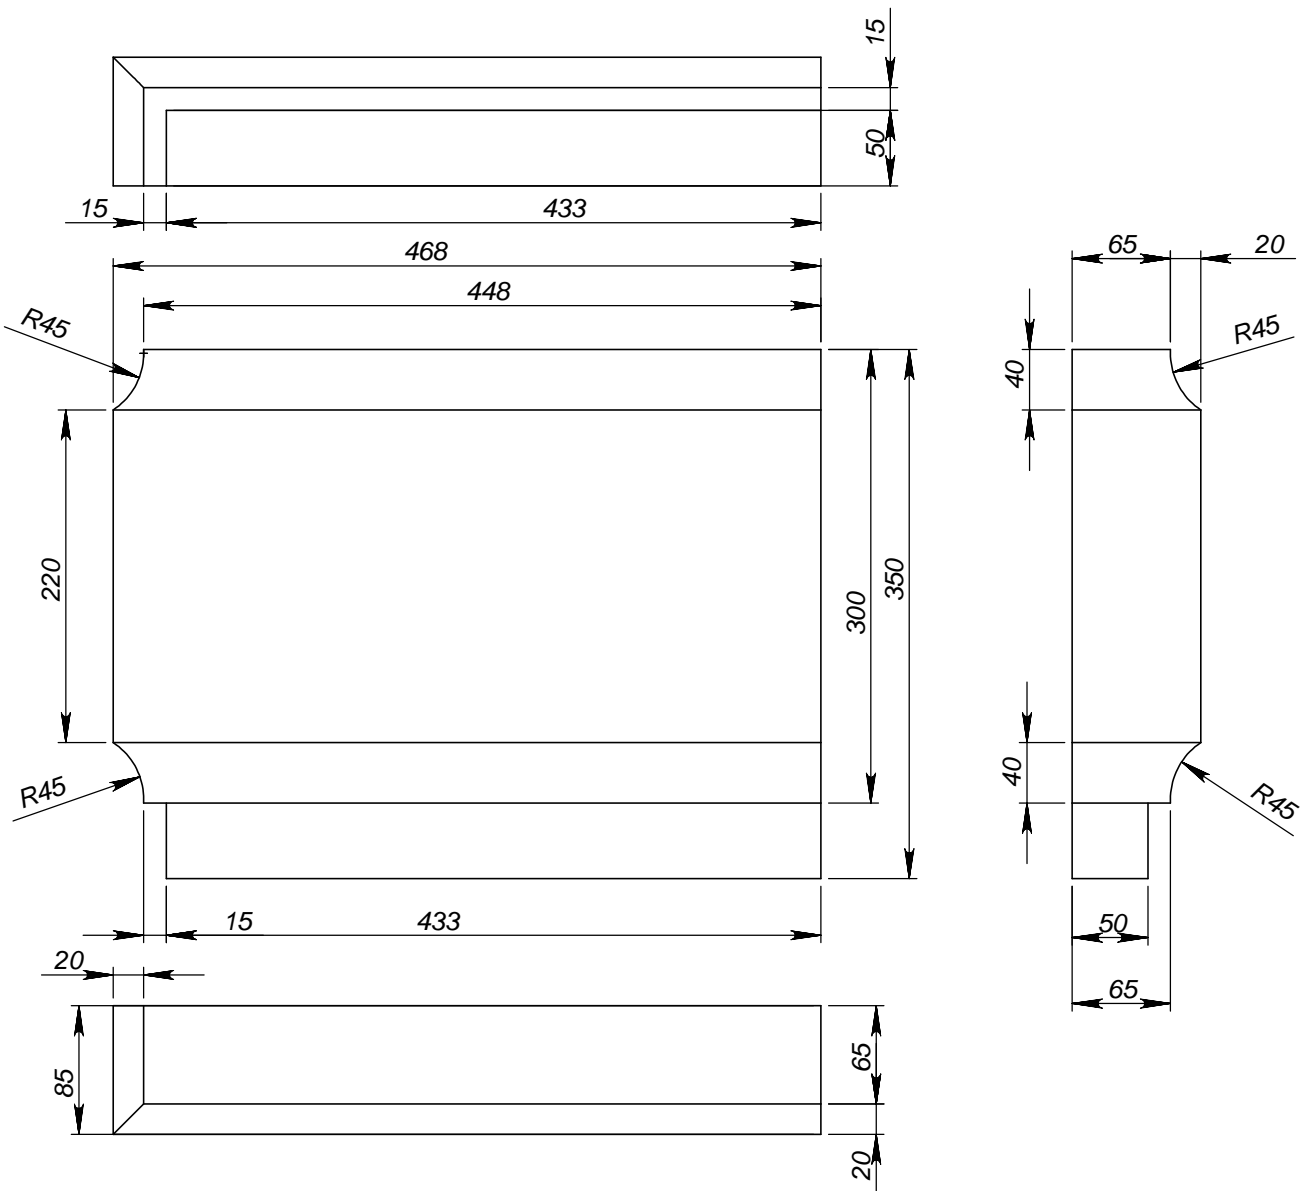

<i>Подпись</i>	<i>Дата</i>	FR30RG-COV-383-0			
<i>Проектировщик</i>	Хайруллин А.Т.	12.03.2008	Проект: ООО "ТопФасад" Тел. 220-41-12; 220-41-13 www.topfacade.ru e-mail: info@topfacade.ru	<i>Лист</i>	<i>Листов</i>	<i>Масштаб</i>
<i>Архитектор</i>				1	1	M1:5
<i>Заказчик</i>				<i>№ чертежа</i>		<i>Масса</i>
<i>Цвет</i>				1		27.268
<i>Количество</i>