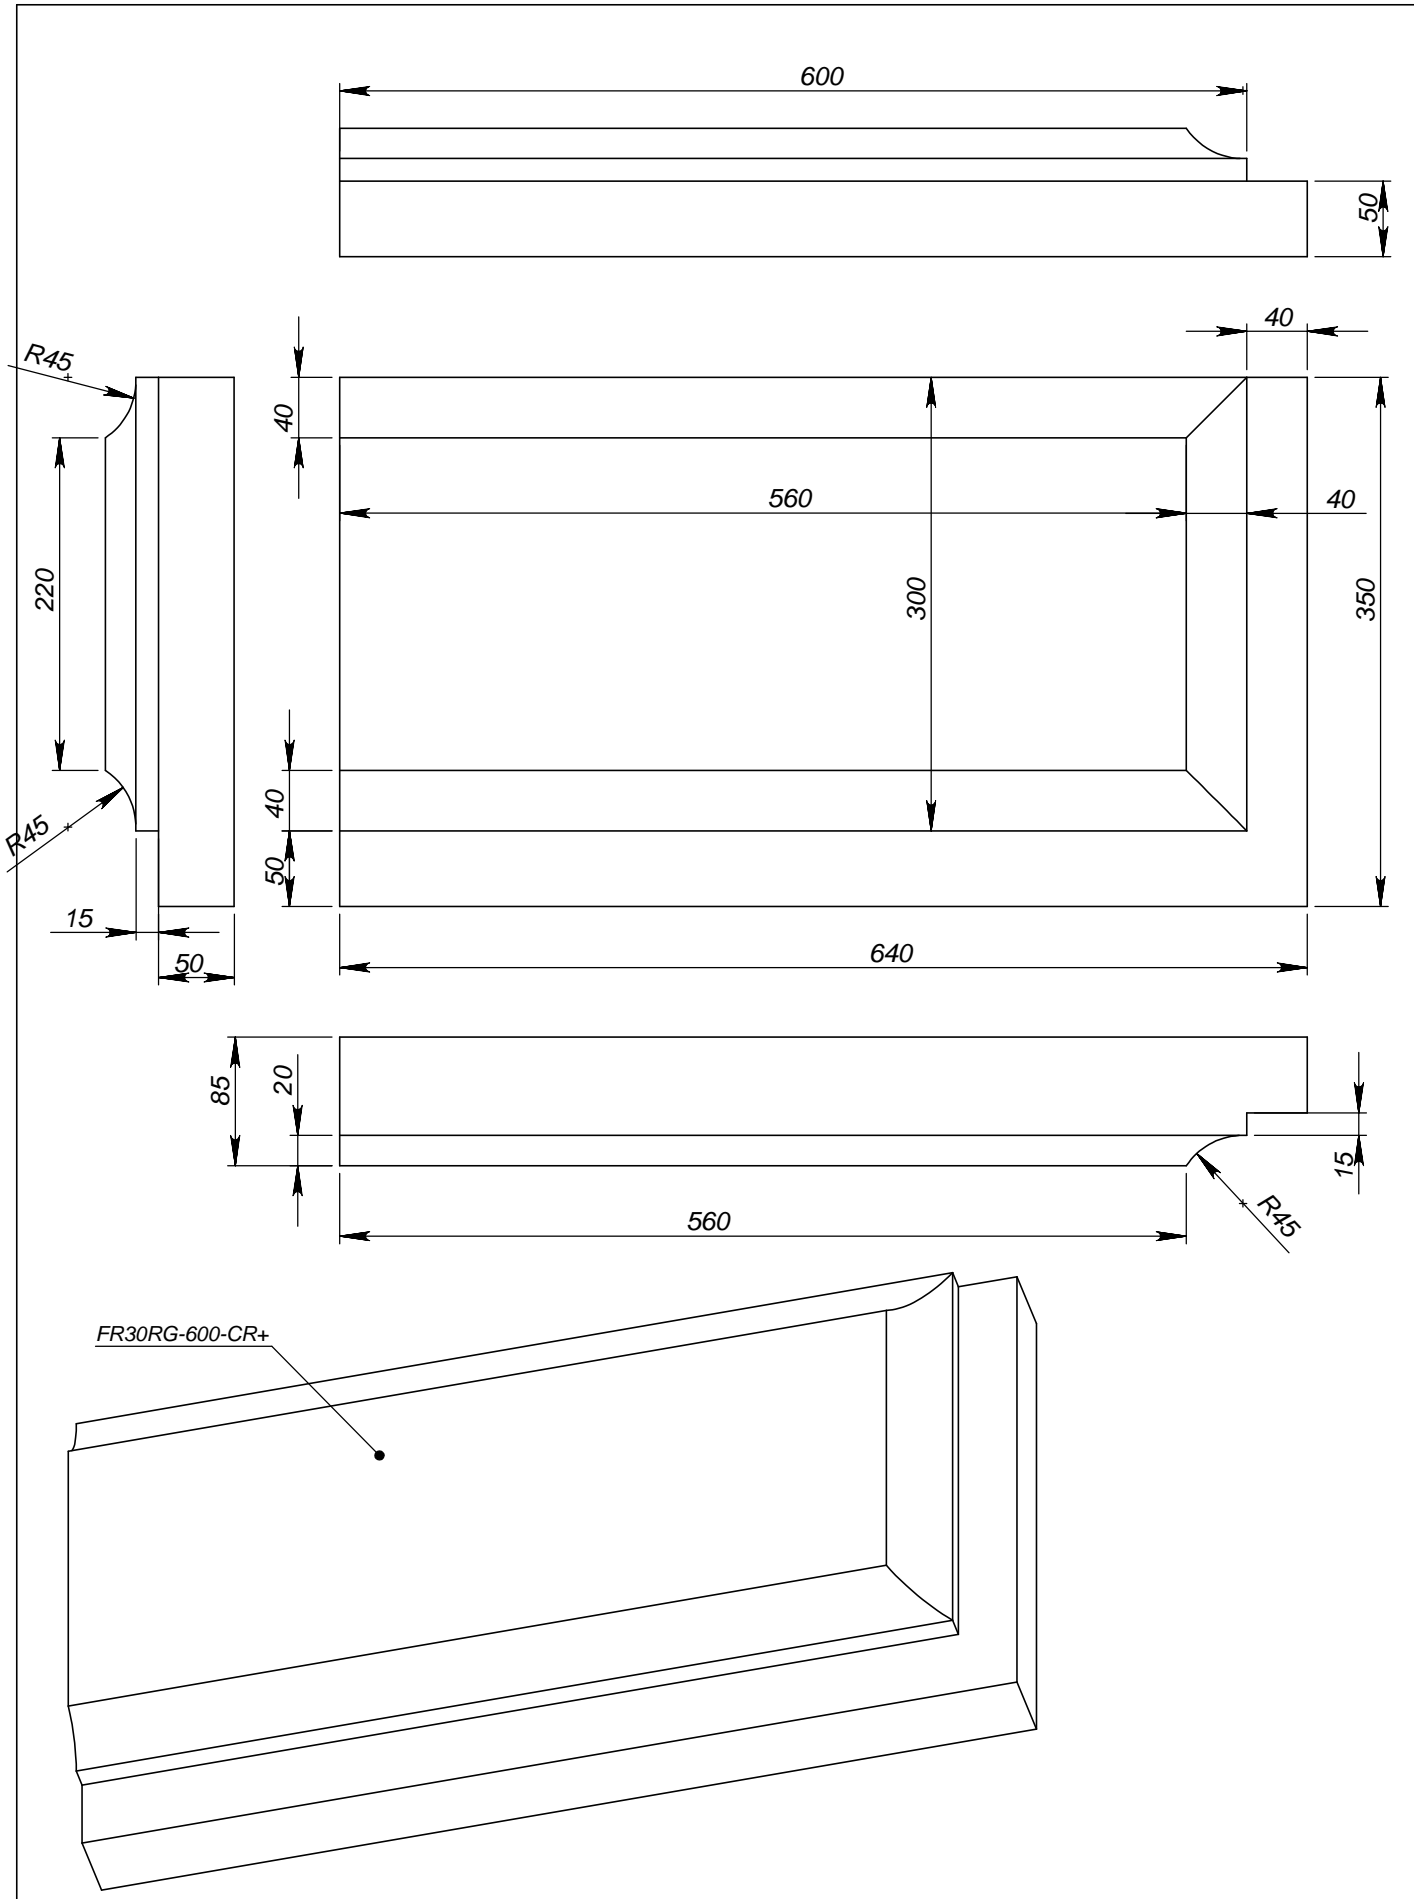

	<i>Подпись</i>	<i>Дата</i>	FR30RG-560-D			
<i>Проектировщик</i>	Хайруллин А.Т.	12.03.2008	Проект: ООО "ТопФасад" Тел. 220-41-12; 220-41-13 www.topfacade.ru e-mail: info@topfacade.ru	<i>Лист</i>	<i>Листов</i>	<i>Масштаб</i>
<i>Архитектор</i>				1	1	M1:5
<i>Заказчик</i>				<i>№ чертежа</i>		<i>Масса</i>
<i>Цвет</i>				1		33.067
<i>Количество</i>						