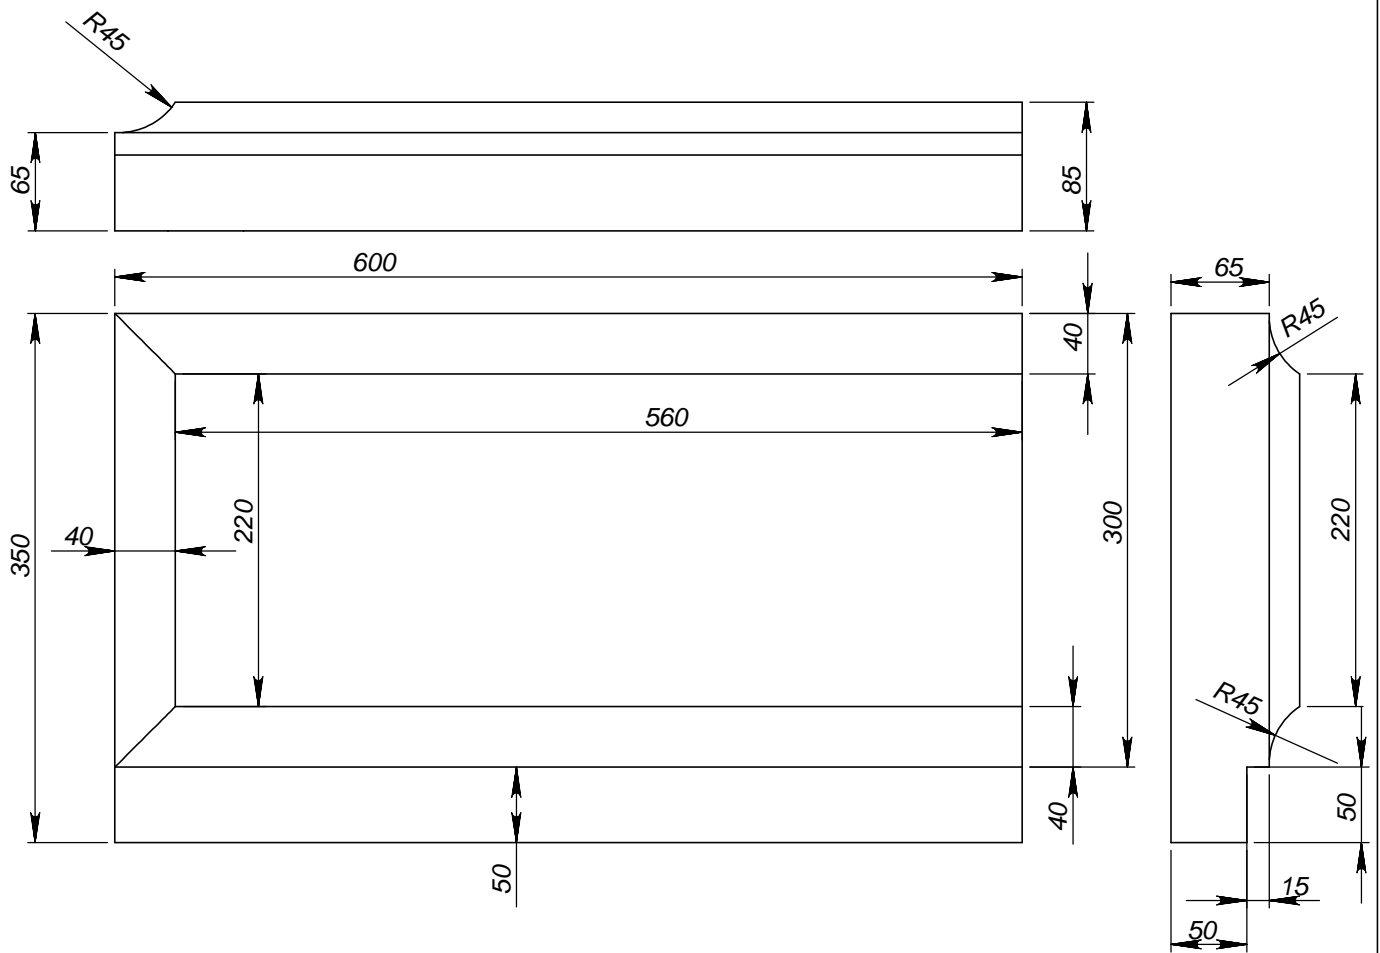

<i>Подпись</i>	<i>Дата</i>	FR30RG-600-CL			
<i>Проектировщик</i>	Хайруллин А.Т.	12.03.2008	Проект: ООО "ТопФасад" Тел. 220-41-12; 220-41-13 www.topfacade.ru e-mail: info@topfacade.ru	<i>Лист</i>	<i>Листов</i>	<i>Масштаб</i>
<i>Архитектор</i>				1	1	M1:5
<i>Заказчик</i>				<i>№ чертежа</i>		<i>Масса</i>
<i>Цвет</i>				1		35.126
<i>Количество</i>