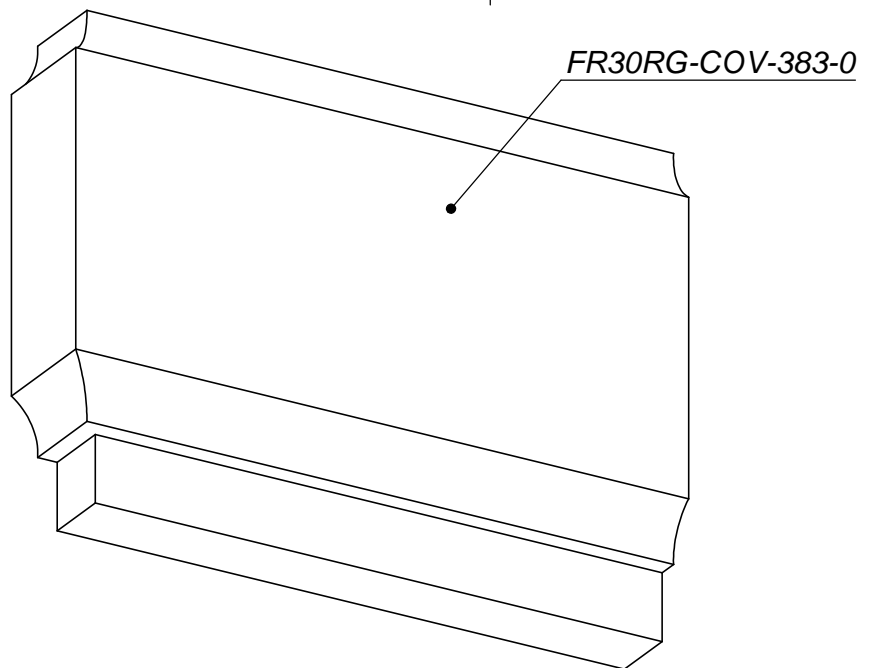

<i>Подпись</i>	<i>Дата</i>	FR30RG-COV-383-0			
<i>Проектировщик</i>	Хайруллин А.Т.	12.03.2008	Проект: ООО "ТопФасад" Тел. 220-41-12; 220-41-13 www.topfacade.ru e-mail: info@topfacade.ru	<i>Лист</i>	<i>Листов</i>	<i>Масштаб</i>
<i>Архитектор</i>				1	1	M1:5
<i>Заказчик</i>				<i>№ чертежа</i>		<i>Масса</i>
<i>Цвет</i>				1		27.268
<i>Количество</i>