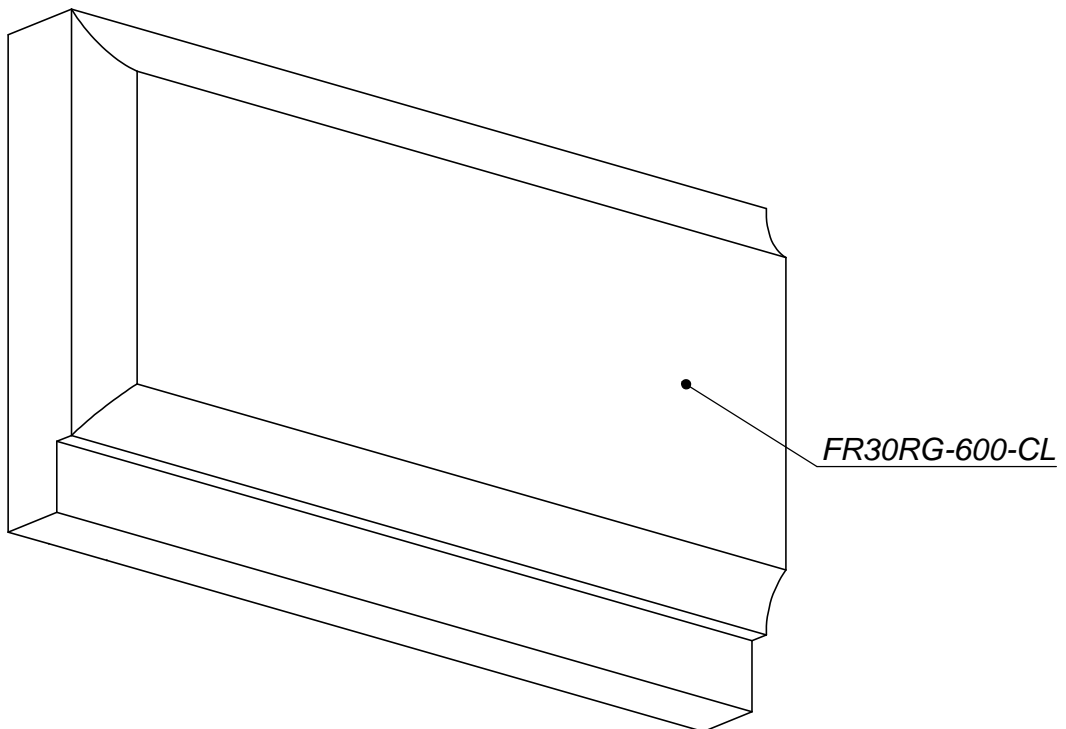

<i>Подпись</i>	<i>Дата</i>	FR30RG-600-CL			
<i>Проектировщик</i>	Хайруллин А.Т.	12.03.2008	Проект: ООО "ТопФасад" Тел. 220-41-12; 220-41-13 www.topfacade.ru e-mail: info@topfacade.ru	<i>Лист</i>	<i>Листов</i>	<i>Масштаб</i>
<i>Архитектор</i>				1	1	M1:5
<i>Заказчик</i>				<i>№ чертежа</i>		<i>Масса</i>
<i>Цвет</i>				1		35.126
<i>Количество</i>