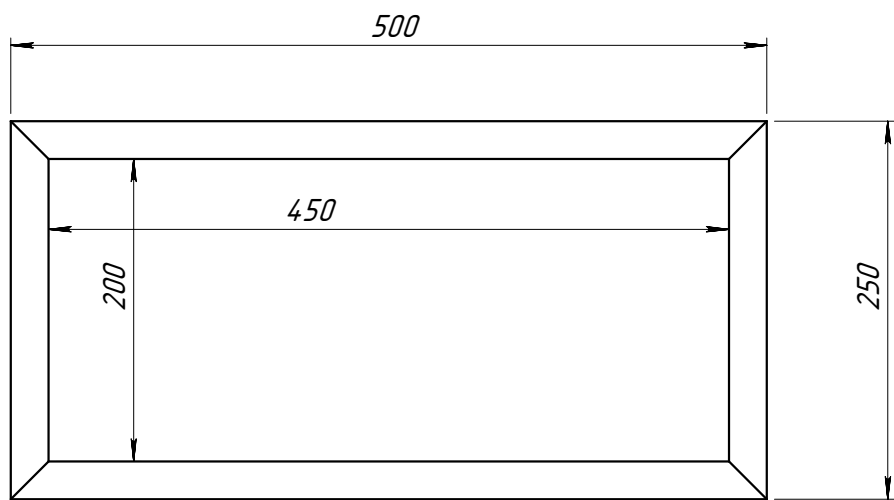

<i>Подпись</i>	<i>Дата</i>	<i>FR25P-xxx-x</i>		<i>FR25P-500-V</i>	
<i>Проектировщик</i>	<i>Гончар Р.П.</i>	<i>21.11.2007</i>			<i>Лист</i>	<i>Листов</i>
<i>Архитектор</i>			<i>Проект:</i>		<i>3</i>	<i>3</i>
<i>Заказчик</i>			<i>ООО "ТопФасад"</i>		<i>№ чертежа</i>	
<i>Цвет</i>			<i>Тел. 220-41-12; 220-41-13</i>		<i>Масштаб</i>	
<i>Количество</i>			<i>www.topfacade.ru</i>		<i>Масса</i>	
			<i>e-mail: info@topfacade.ru</i>		<i>3</i>