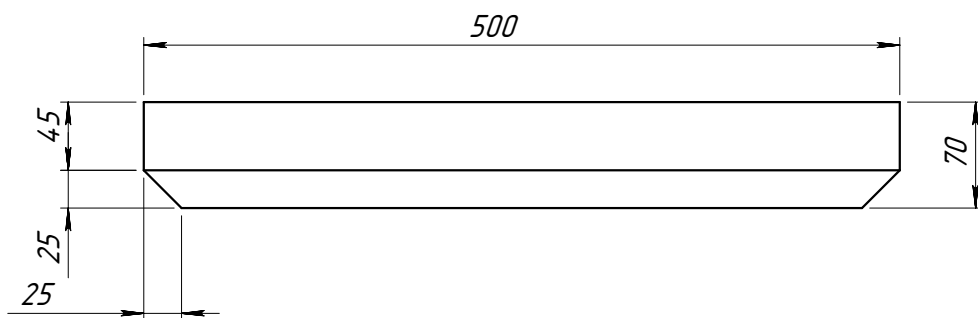

<i>Подпись</i>	<i>Дата</i>	<i>FR25P-xxx-x</i>		<i>FR25P-500-V</i>	
<i>Проектировщик</i>	<i>Гончар Р.П.</i>	<i>21.11.2007</i>			<i>Лист</i>	<i>Листов</i>
<i>Архитектор</i>			<i>Проект:</i>		<i>3</i>	<i>3</i>
<i>Заказчик</i>			<i>ООО "ТопФасад"</i>		<i>№ чертежа</i>	
<i>Цвет</i>			<i>Тел. 220-41-12; 220-41-13</i>		<i>Масштаб</i>	
<i>Количество</i>			<i>www.topfacade.ru</i>		<i>Масса</i>	
			<i>e-mail: info@topfacade.ru</i>		<i>3</i>