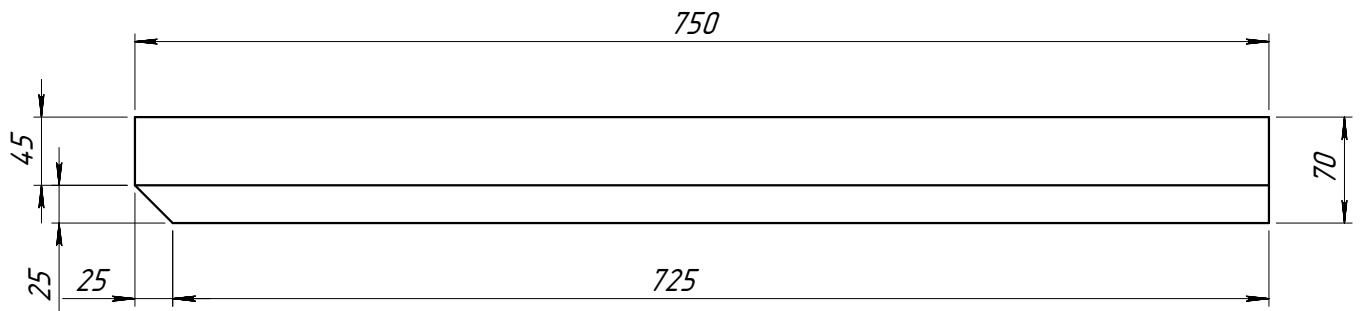

<i>Подпись</i>	<i>Дата</i>	<i>FR25P-xxx-x</i>		<i>FR25P-750-D</i>	
<i>Проектировщик</i>	<i>Гончар Р.П.</i>	<i>21.11.2007</i>			<i>Лист</i>	<i>Листов</i>
<i>Архитектор</i>			<i>Проект:</i>		<i>2</i>	<i>3</i>
<i>Заказчик</i>			<i>ООО "ТопФасад"</i>		<i>№ чертежа</i>	
<i>Цвет</i>			<i>Тел. 220-41-12; 220-41-13</i>		<i>Масштаб</i>	
<i>Количество</i>			<i>www.topfacade.ru</i>		<i>Масса</i>	
			<i>e-mail: info@topfacade.ru</i>		<i>2</i>