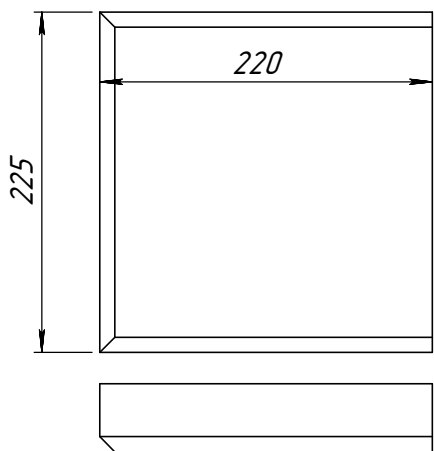

FR23P-180-C
FR23P-380-C

FR23P-200-V
FR23P-400-V

FR23P-220-D

FR23P-440-VV

	<i>Подпись</i>	<i>Дата</i>	<i>FR23P-xxx-x</i>			
Проектировщик		25.03.2009	Проект: ООО «ТопФасад» Тел. 220-41-12; 220-41-13 www.topfacade.ru e-mail: info@topfacade.ru	Лист	Листов	Масштаб
Архитектор				1	1	M1.50
Заказчик				№ чертежа	Масса, кг	
Цвет				1	3.915	
Количество						