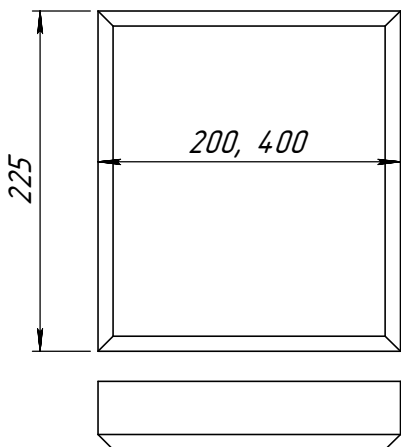

FR23P-180-C
FR23P-380-C

FR23P-200-V
FR23P-400-V

FR23P-220-D

FR23P-440-VV

	<i>Подпись</i>	<i>Дата</i>	<i>FR23P-xxx-x</i>			
Проектировщик		25.03.2009	Проект: ООО «ТопФасад» Тел. 220-41-12; 220-41-13 www.topfacade.ru e-mail: info@topfacade.ru	Лист	Листов	Масштаб
Архитектор				1	1	M1.50
Заказчик				№ чертежа	Масса, кг	
Цвет				1	3.915	
Количество						