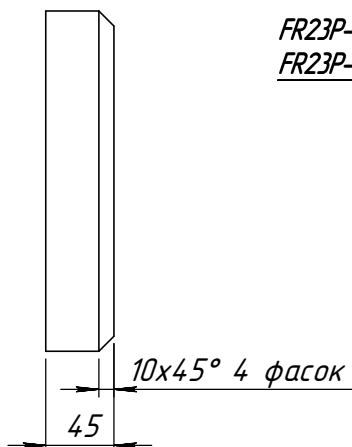

FR23P-180-C
FR23P-380-C

FR23P-200-V
FR23P-400-V

FR23P-220-D

FR23P-440-VV

	<i>Подпись</i>	<i>Дата</i>	<i>FR23P-xxx-x</i>			
Проектировщик		25.03.2009	Проект: ООО «ТопФасад» Тел. 220-41-12; 220-41-13 www.topfacade.ru e-mail: info@topfacade.ru	Лист	Листов	Масштаб
Архитектор				1	1	M1.50
Заказчик				№ чертежа	Масса, кг	
Цвет				1	3.915	
Количество						