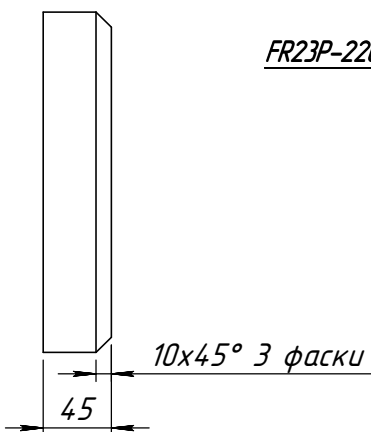

FR23P-180-C
FR23P-380-C

FR23P-200-V
FR23P-400-V

FR23P-220-D

FR23P-440-VV

	<i>Подпись</i>	<i>Дата</i>	<i>FR23P-xxx-x</i>			
Проектировщик		25.03.2009	Проект: ООО «ТопФасад» Тел. 220-41-12; 220-41-13 www.topfacade.ru e-mail: info@topfacade.ru	Лист	Листов	Масштаб
Архитектор				1	1	M1.50
Заказчик				№ чертежа	Масса, кг	
Цвет				1	3.915	
Количество						