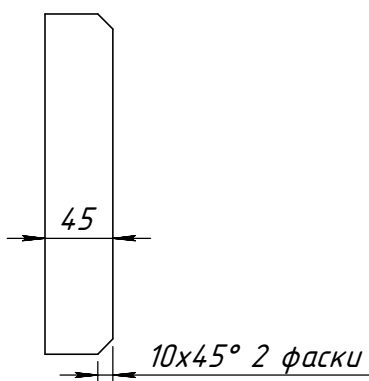

FR23P-180-C
FR23P-380-C

FR23P-200-V
FR23P-400-V

FR23P-220-D

FR23P-440-VV

	<i>Подпись</i>	<i>Дата</i>	<i>FR23P-xxx-x</i>			
Проектировщик		25.03.2009	Проект: ООО «ТопФасад» Тел. 220-41-12; 220-41-13 www.topfacade.ru e-mail: info@topfacade.ru	Лист	Листов	Масштаб
Архитектор				1	1	M1.50
Заказчик				№ чертежа	Масса, кг	
Цвет				1	3.915	
Количество						