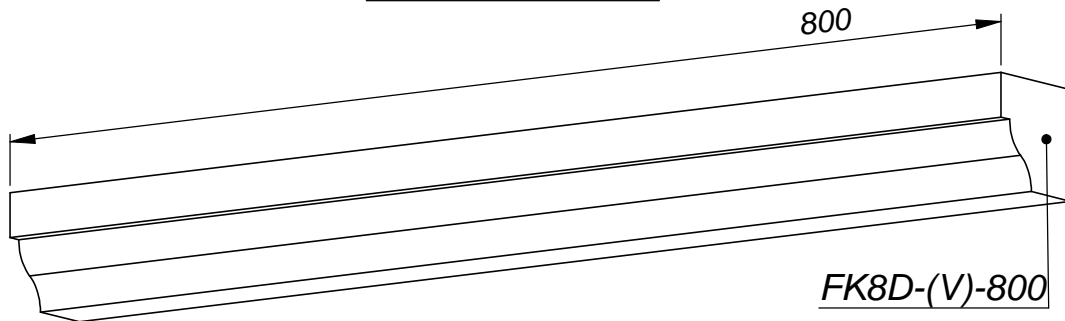

**FK8D-COV-0-700**

**FK8D-COV-0-700**

**FK8D-(V)-800**

|                      |                |             |   |                  |               |                |
|----------------------|----------------|-------------|---|------------------|---------------|----------------|
|                      | <i>Подпись</i> | <i>Дата</i> | <b>FK8D</b>   |                  |               |                |
| <i>Проектировщик</i> | Скворцов Н.В.  | 14.11.2012  | Проект:<br><b>ООО "ТопФасад"</b><br>Тел. 220-41-12; 220-41-13<br><a href="http://www.topfacade.ru">www.topfacade.ru</a><br>e-mail: <a href="mailto:info@topfacade.ru">info@topfacade.ru</a> | <i>Лист</i>      | <i>Листов</i> | <i>Масштаб</i> |
| <i>Архитектор</i>    |                |             |   | 1                | 1             | M1:1           |
| <i>Заказчик</i>      |                |             |   | <i>№ чертежа</i> |               | <i>Масса</i>   |
| <i>Цвет</i>          |                |             |   | 1                |               | 8.4            |
| <i>Количество</i>    |                |             |   |                  |               |                |