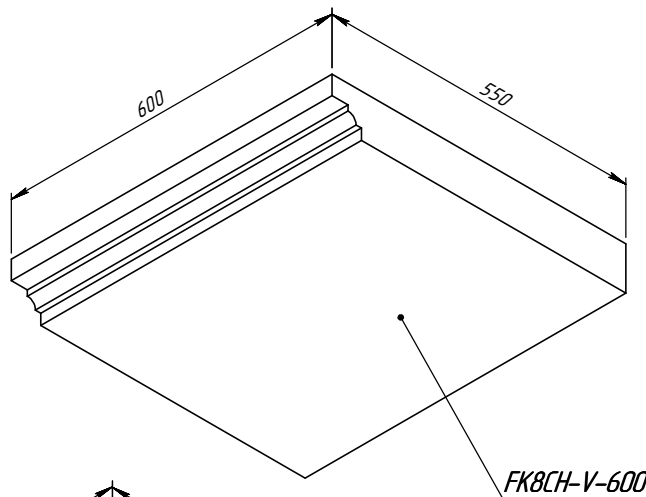

DETAIL G
SCALE 1: 2

	<i>Подпись</i>	<i>Дата</i>	FK8CH			
<i>Проектировщик</i>	<i>Медведев А.И.</i>	<i>28.04.2009</i>				
<i>Архитектор</i>			Проект: ООО «ТопФасад» Тел. 220-41-12; 220-41-13 www.topfacade.ru e-mail: info@topfacade.ru	<i>Лист</i>	<i>Листов</i>	<i>Масштаб</i>
<i>Заказчик</i>				1	1	M1.5
<i>Цвет</i>				<i>№ чертежа</i>	<i>Масса, кг/м.п.</i>	
<i>Количество</i>				1	92.3	