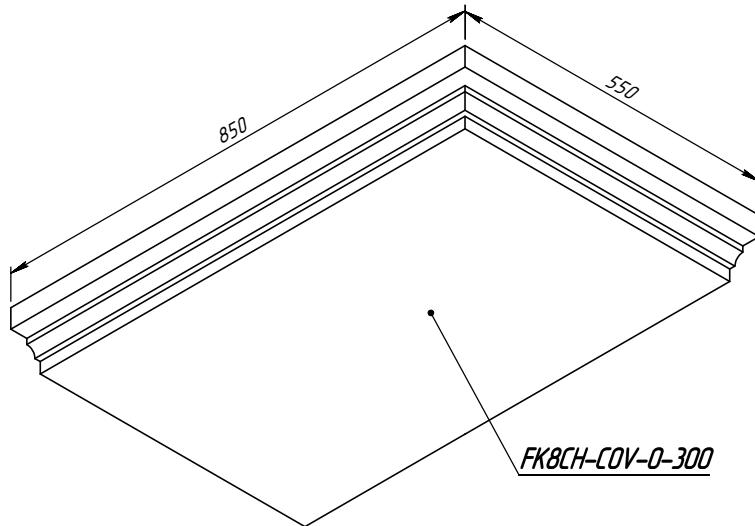

DETAIL G
SCALE 1: 2

	<i>Подпись</i>	<i>Дата</i>	FK8CH			
<i>Проектировщик</i>	<i>Медведев А.И.</i>	<i>28.04.2009</i>				
<i>Архитектор</i>			Проект: ООО «ТопФасад» Тел. 220-41-12; 220-41-13 www.topfacade.ru e-mail: info@topfacade.ru	<i>Лист</i>	<i>Листов</i>	<i>Масштаб</i>
<i>Заказчик</i>				1	1	M1.5
<i>Цвет</i>				<i>№ чертежа</i>	<i>Масса, кг/м.п.</i>	
<i>Количество</i>				1	92.3	