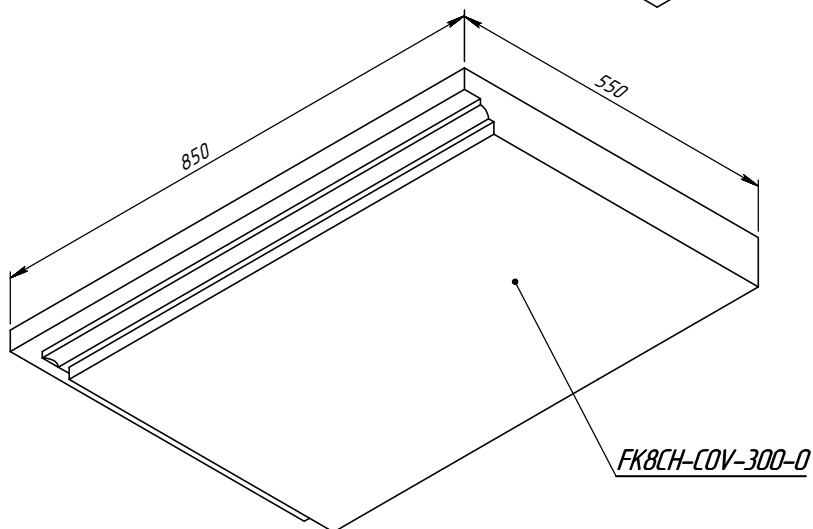

DETAIL G
SCALE 1: 2

	<i>Подпись</i>	<i>Дата</i>	FK8CH			
<i>Проектировщик</i>	<i>Медведев А.И.</i>	<i>28.04.2009</i>				
<i>Архитектор</i>			Проект: ООО «ТопФасад» Тел. 220-41-12; 220-41-13 www.topfacade.ru e-mail: info@topfacade.ru	<i>Лист</i>	<i>Листов</i>	<i>Масштаб</i>
<i>Заказчик</i>				1	1	M1.5
<i>Цвет</i>				<i>№ чертежа</i>	<i>Масса, кг/м.п.</i>	
<i>Количество</i>				1	92.3	