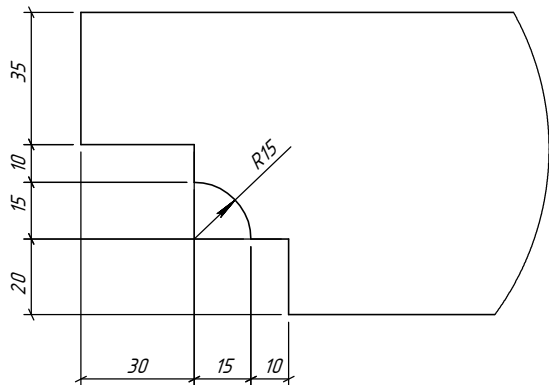

DETAIL G
SCALE 1: 2

	<i>Подпись</i>	<i>Дата</i>	FK8CH			
<i>Проектировщик</i>	<i>Медведев А.И.</i>	<i>28.04.2009</i>				
<i>Архитектор</i>			Проект: ООО «ТопФасад» Тел. 220-41-12; 220-41-13 www.topfacade.ru e-mail: info@topfacade.ru	<i>Лист</i>	<i>Листов</i>	<i>Масштаб</i>
<i>Заказчик</i>				1	1	M1.5
<i>Цвет</i>				<i>№ чертежа</i>	<i>Масса, кг/м.п.</i>	
<i>Количество</i>				1	92.3	