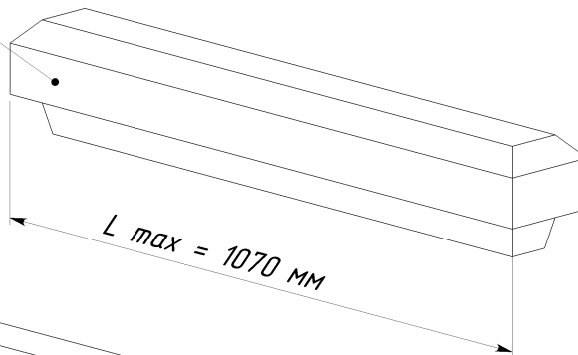

FK8C-V-xxx

FK8C-COV-O-xxx

FK8C-COV-xxx-O

	<i>Подпись</i>	<i>Дата</i>	FK8C			
<i>Проектировщик</i>	Скворцов Н.В.	25.04.2012	Проект: Панасовская ООО "ТопФасад" Тел. 220-41-12; 220-41-13 www.topfacade.ru e-mail: info@topfacade.ru	<i>Лист</i>	<i>Листов</i>	<i>Масштаб</i>
<i>Архитектор</i>				1	1	M1:10
<i>Заказчик</i>				<i>№ чертежа</i>		<i>Масса</i>
<i>Цвет</i>				1		5.692
<i>Количество</i>						