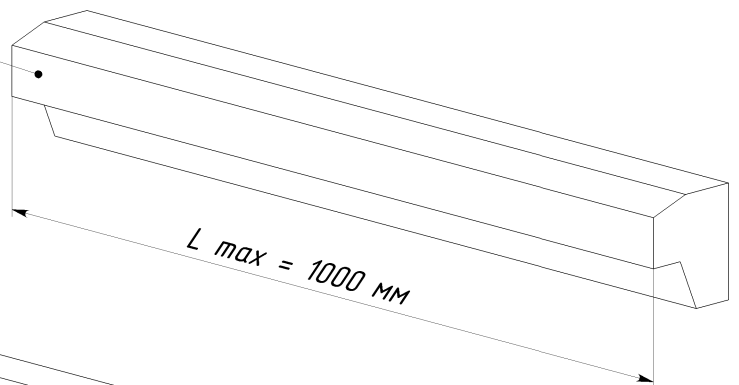

FK8C-V-xxx

FK8C-COV-O-xxx

FK8C-COV-xxx-O

	<i>Подпись</i>	<i>Дата</i>	FK8C			
<i>Проектировщик</i>	Скворцов Н.В.	25.04.2012	Проект: Панасовская ООО "ТопФасад" Тел. 220-41-12; 220-41-13 www.topfacade.ru e-mail: info@topfacade.ru	<i>Лист</i>	<i>Листов</i>	<i>Масштаб</i>
<i>Архитектор</i>				1	1	M1:10
<i>Заказчик</i>				<i>№ чертежа</i>		<i>Масса</i>
<i>Цвет</i>				1		5.692
<i>Количество</i>						