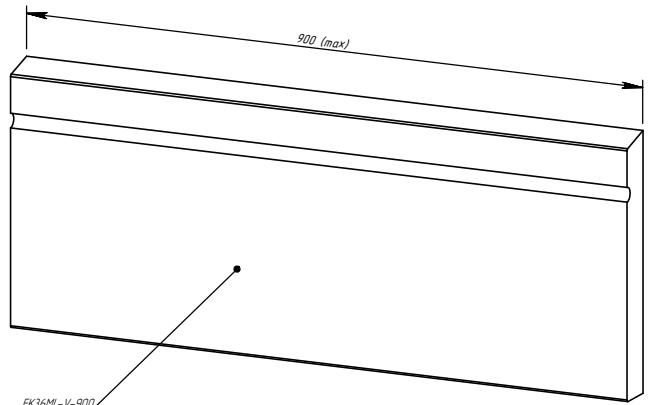

FK36ML-COV-850-0

FK36ML-V-900

FK36ML-COV-D-850

Z:\Проекты\LIBRARY_01_Корнизы\FK36ML

	<i>Подпись</i>	<i>Дата</i>	FK36ML			
<i>Проектировщик</i>	Медведев А.И.	24.04.2015				
<i>Архитектор</i>			Проект: « 000 «ТопФасад» Тел 220-41-12; 220-41-13 www.topfacade.ru e-mail: info@topfacade.ru	<i>Лист</i>	<i>Листов</i>	<i>Масштаб</i>
<i>Заказчик</i>				1	1	M1.5
<i>Цвет</i>				<i>№ чертежа</i>	<i>Масса</i>	
<i>Количество</i>				1	385 кг/м.п.	