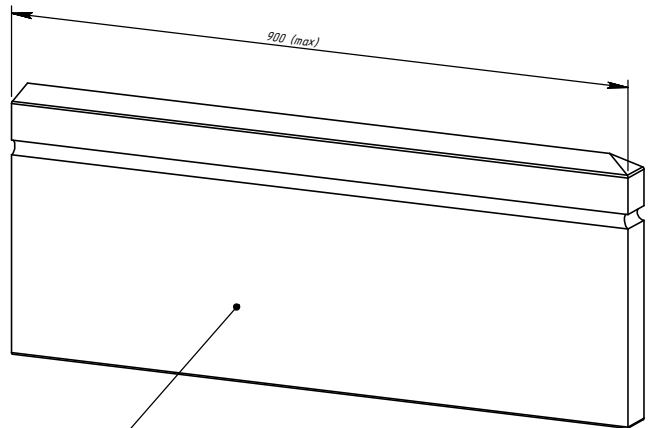

FK36ML-COV-850-0

FK36ML-V-900

FK36ML-COV-D-850

Z:\Проекты\LIBRARY_01_Корнизы\FK36ML

	<i>Подпись</i>	<i>Дата</i>	FK36ML			
<i>Проектировщик</i>	Медведев А.И.	24.04.2015				
<i>Архитектор</i>			Проект: « 000 «ТопФасад» Тел 220-41-12; 220-41-13 www.topfacade.ru e-mail: info@topfacade.ru	<i>Лист</i>	<i>Листов</i>	<i>Масштаб</i>
<i>Заказчик</i>				1	1	M1.5
<i>Цвет</i>				<i>№ чертежа</i>	<i>Масса</i>	
<i>Количество</i>				1	385 кг/м.п.	