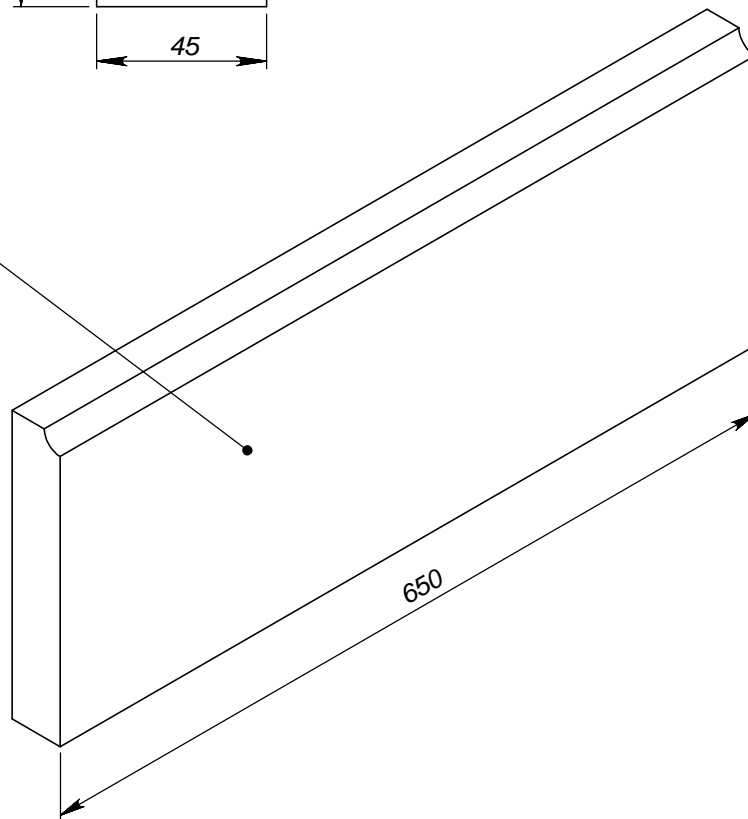

CP25F-(V)-650

|                      |                |             |   |                  |               |
|----------------------|----------------|-------------|---|------------------|---------------|
|                      | <i>Подпись</i> | <i>Дата</i> | <b>CP25F</b>                                  |                  |               |
| <i>Проектировщик</i> | Хайруллин А.Т. | 03.03.2011  |   |                  |               |
| <i>Архитектор</i>    |                |             | <i>Проект:</i>                                | <i>Лист</i>      | <i>Листов</i> |
| <i>Заказчик</i>      |                |             | ООО "ТопФасад"                                | 1                | 1             |
| <i>Цвет</i>          |                |             | Тел. 220-41-12; 220-41-13<br>www.topfacade.ru | <i>№ чертежа</i> |               |
| <i>Количество</i>    |                |             | <i>e-mail: info@topfacade.ru</i>              | 1                | <i>Масса</i>  |