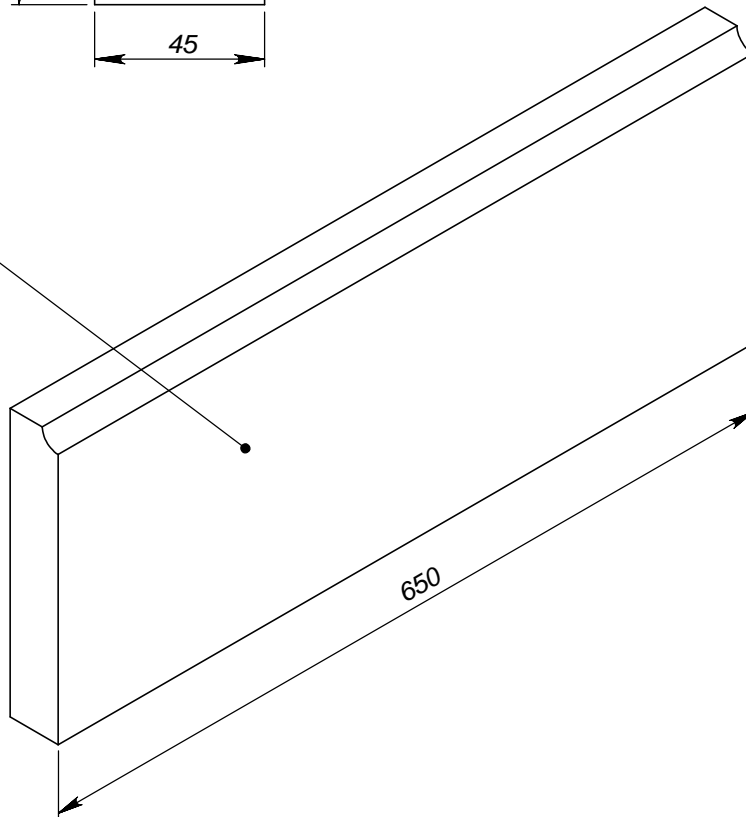

CP25F-(V)-650

	<i>Подпись</i>	<i>Дата</i>	<b>CP25F</b>		
<i>Проектировщик</i>	Хайруллин А.Т.	03.03.2011			
<i>Архитектор</i>			<i>Проект:</i>	<i>Лист</i>	<i>Листов</i>
<i>Заказчик</i>			ООО "ТопФасад"	1	1
<i>Цвет</i>			Тел. 220-41-12; 220-41-13 www.topfacade.ru	<i>№ чертежа</i>	
<i>Количество</i>			<i>e-mail: info@topfacade.ru</i>	1	<i>Масса</i>