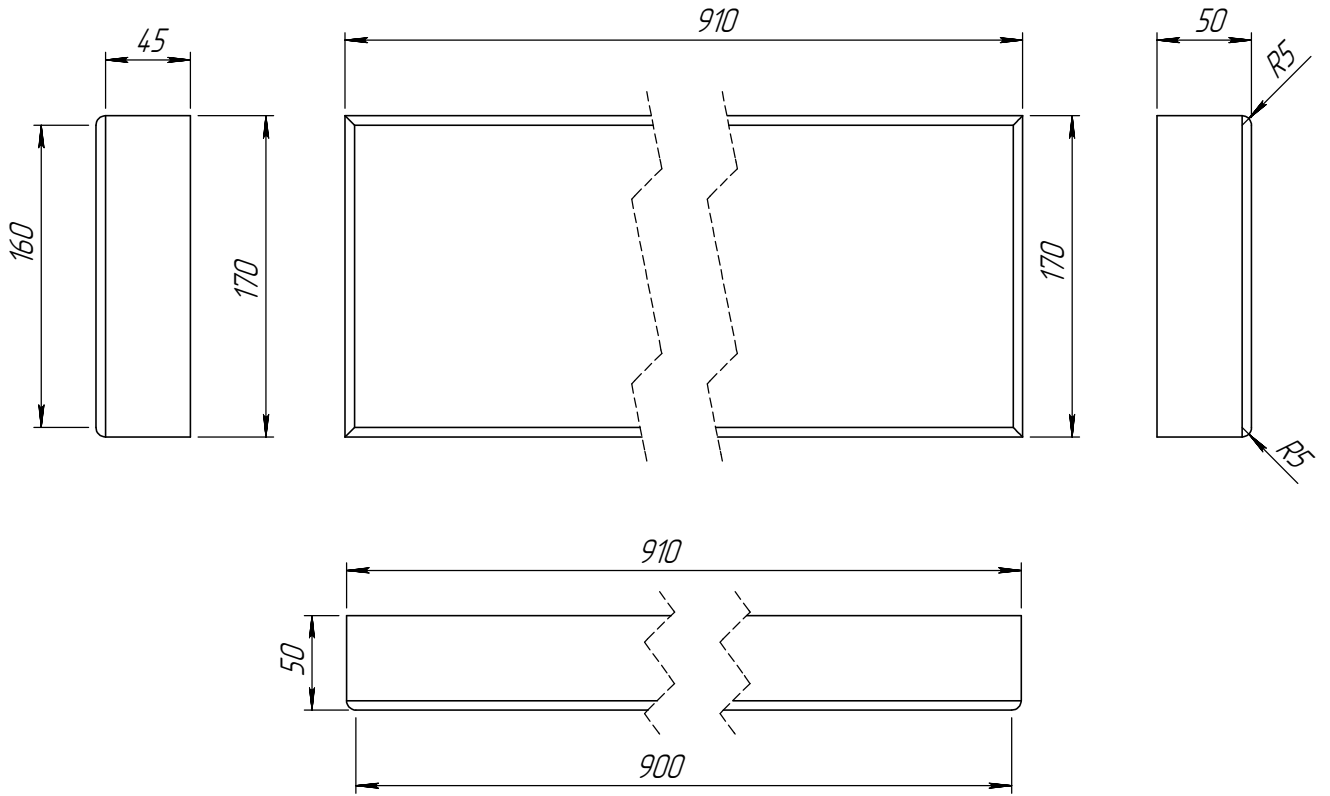

СК17RF-L

	<i>Подпись</i>	<i>Дата</i>	СК17RF-L			
<i>Проектировщик</i>	Хайруллин А.Т.	15.03.2008	Проект: ООО "ТопФасад" Тел. 220-41-12; 220-41-13 www.topfacade.ru e-mail: info@topfacade.ru	<i>Лист</i>	<i>Листов</i>	<i>Масштаб</i>
<i>Архитектор</i>				6	6	М1:4
<i>Заказчик</i>				<i>№ чертежа</i>		<i>Масса</i>
<i>Цвет</i>				6		16.992
<i>Количество</i>