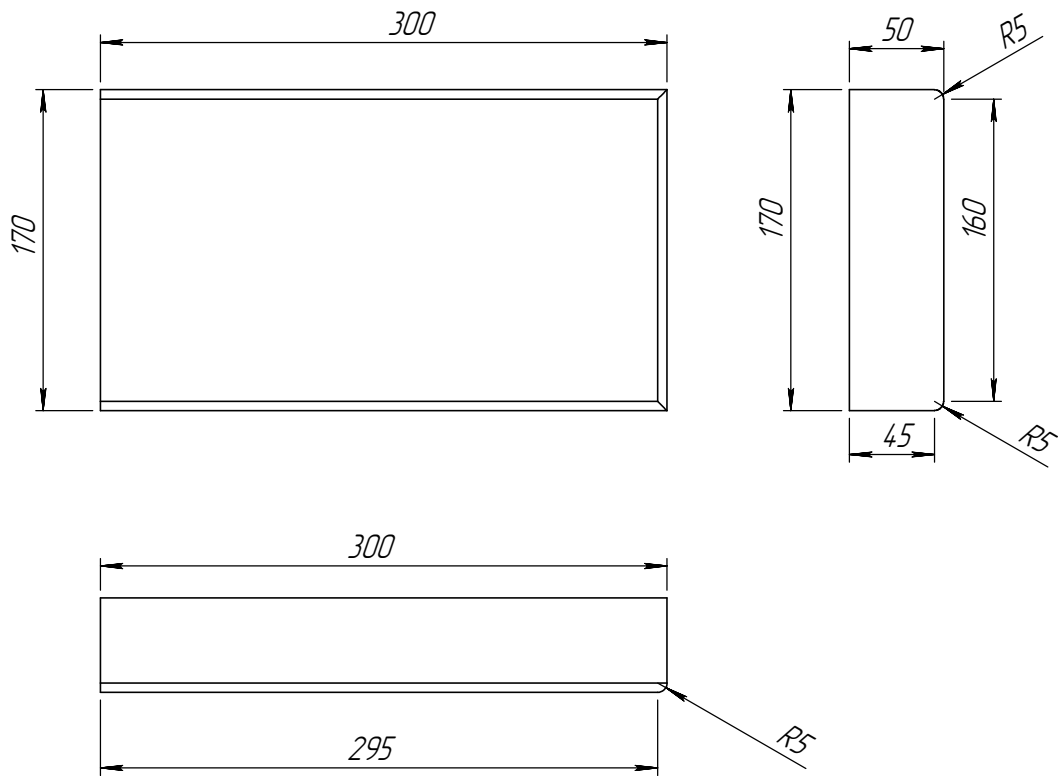

СК17RF-V

	<i>Подпись</i>	<i>Дата</i>	СК17RF-V				
<i>Проектировщик</i>	Хайруллин А.Т.	15.03.2008	Проект: ООО "ТопФасад" Тел. 220-41-12; 220-41-13 www.topfacade.ru e-mail: info@topfacade.ru	<i>Лист</i>	<i>Листов</i>	<i>Масштаб</i>	
<i>Архитектор</i>				3	6	M1:4	
<i>Заказчик</i>				<i>№ чертежа</i>		<i>Масса</i>	
<i>Цвет</i>				3		5.601	
<i>Количество</i>