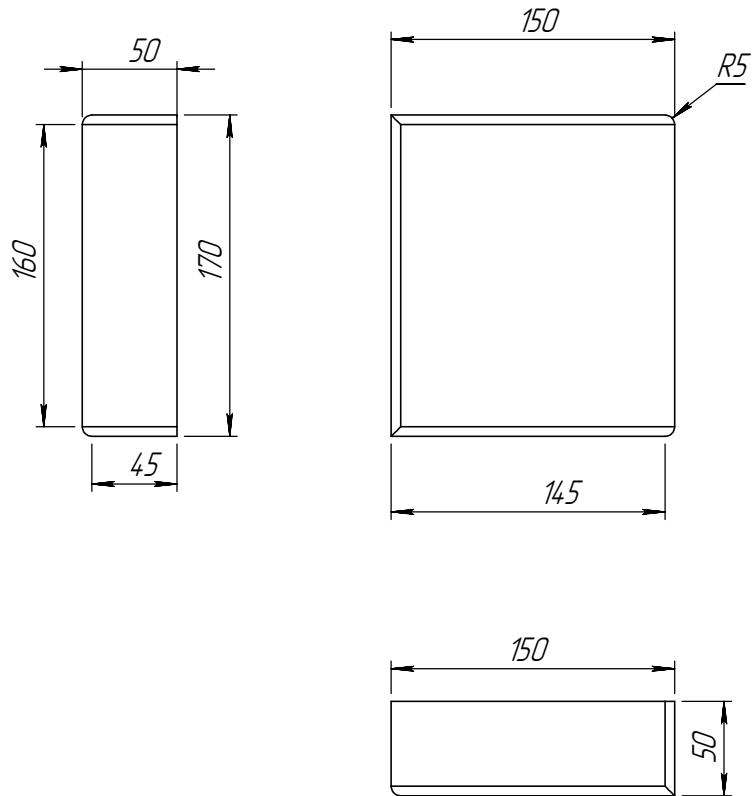

СК17RF-CP

	<i>Подпись</i>	<i>Дата</i>	СК17RF-CP			
<i>Проектировщик</i>	Хайруллин А.Т.	15.03.2008	Проект: ООО "ТопФасад" Тел. 220-41-12; 220-41-13 www.topfacade.ru e-mail: info@topfacade.ru	<i>Лист</i>	<i>Листов</i>	<i>Масштаб</i>
<i>Архитектор</i>				4	6	M1:4
<i>Заказчик</i>				<i>№ чертежа</i>		<i>Масса</i>
<i>Цвет</i>				4		5.601
<i>Количество</i>