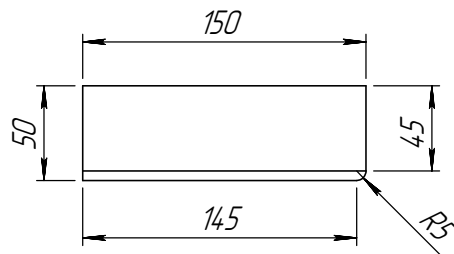

СК17RF-VP

	<i>Подпись</i>	<i>Дата</i>	СК17RF-VP			
<i>Проектировщик</i>	Хайруллин А.Т.	15.03.2008	Проект: ООО "ТопФасад" Тел. 220-41-12; 220-41-13 www.topfacade.ru e-mail: info@topfacade.ru	<i>Лист</i>	<i>Листов</i>	<i>Масштаб</i>
<i>Архитектор</i>				5	6	M 1:4
<i>Заказчик</i>				<i>№ чертежа</i>		<i>Масса</i>
<i>Цвет</i>				5		5.601
<i>Количество</i>