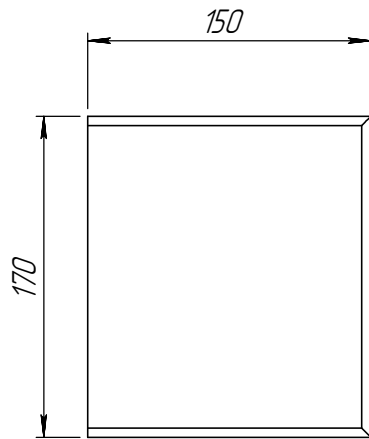

СК17RF-VP

	<i>Подпись</i>	<i>Дата</i>	СК17RF-VP			
<i>Проектировщик</i>	Хайруллин А.Т.	15.03.2008	Проект: ООО "ТопФасад" Тел. 220-41-12; 220-41-13 www.topfacade.ru e-mail: info@topfacade.ru	<i>Лист</i>	<i>Листов</i>	<i>Масштаб</i>
<i>Архитектор</i>				5	6	M 1:4
<i>Заказчик</i>				<i>№ чертежа</i>		<i>Масса</i>
<i>Цвет</i>				5		5.601
<i>Количество</i>