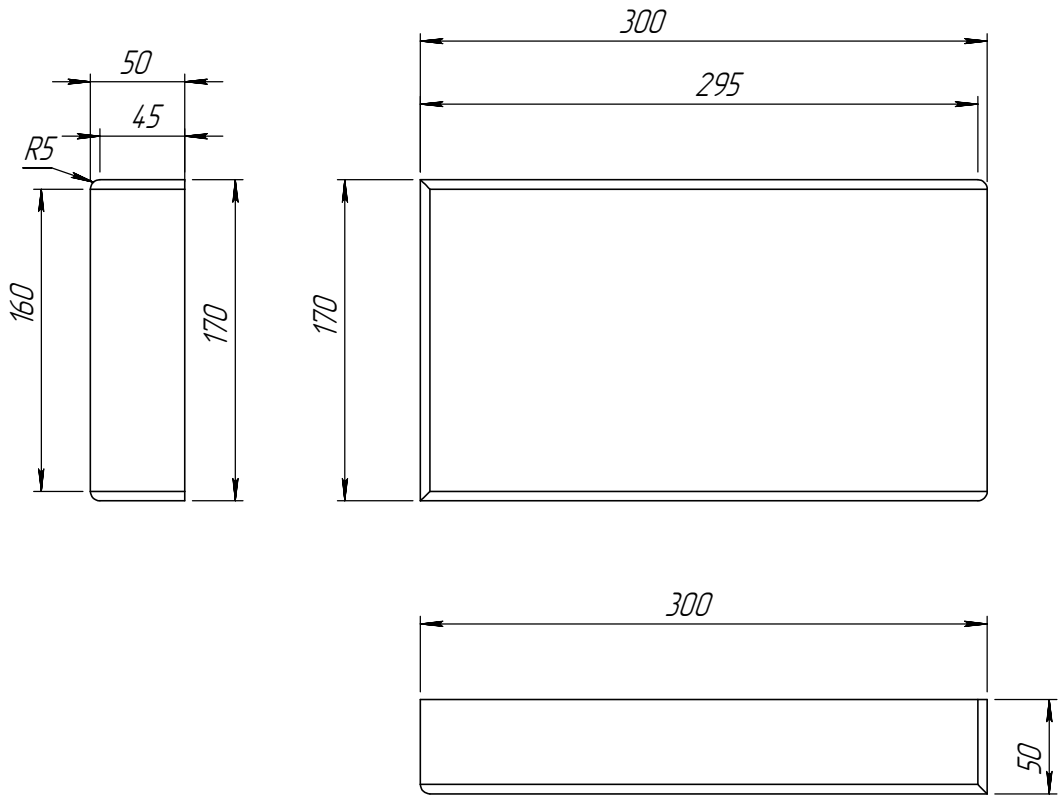

СК17RF

	<i>Подпись</i>	<i>Дата</i>	<b>СК17RF</b>			
<i>Проектировщик</i>	Хайруллин А.Т.	15.03.2008	Проект: <b>ООО "ТопФасад"</b> Тел. 220-41-12; 220-41-13 <a href="http://www.topfacade.ru">www.topfacade.ru</a> e-mail: <a href="mailto:info@topfacade.ru">info@topfacade.ru</a>	<i>Лист</i>	<i>Листов</i>	<i>Масштаб</i>
<i>Архитектор</i>				1	6	M1:4
<i>Заказчик</i>				<i>№ чертежа</i>		<i>Масса</i>
<i>Цвет</i>				1		5.601
<i>Количество</i>						