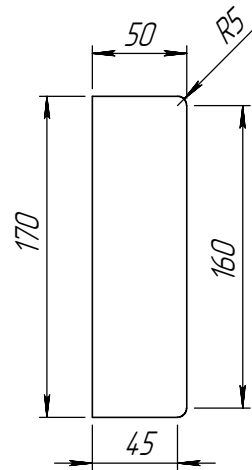

СК17RF-VP

	<i>Подпись</i>	<i>Дата</i>	СК17RF-VP			
<i>Проектировщик</i>	Хайруллин А.Т.	15.03.2008	Проект: ООО "ТопФасад" Тел. 220-41-12; 220-41-13 www.topfacade.ru e-mail: info@topfacade.ru	<i>Лист</i>	<i>Листов</i>	<i>Масштаб</i>
<i>Архитектор</i>				5	6	M 1:4
<i>Заказчик</i>				<i>№ чертежа</i>		<i>Масса</i>
<i>Цвет</i>				5		5.601
<i>Количество</i>