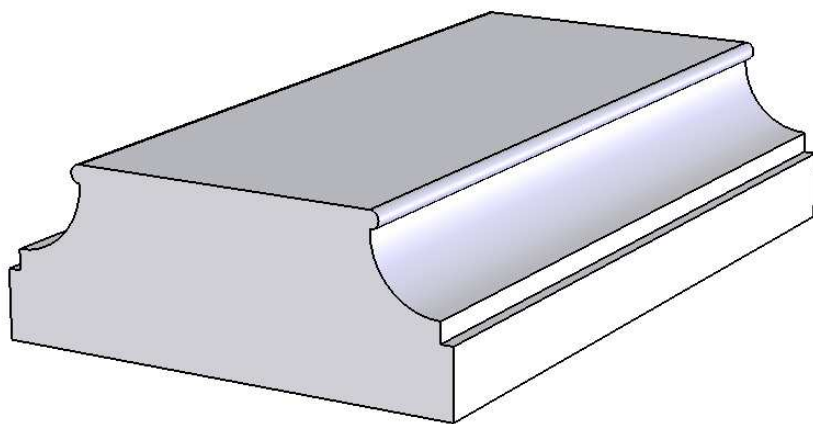

DETAIL F  
SCALE 1: 2

Z:\Проекты\ЛВКАР\Бюджетная\поручни и основания\В037АК

	<i>Подпись</i>	<i>Дата</i>	<b>В037АК</b>			
<i>Проектировщик</i>	<i>Медведев А.И.</i>	<i>28.02.2008</i>				
<i>Архитектор</i>			Проект: <b>ООО «ТопФасад»</b> Тел. 220-41-12; 220-41-13 www.topfacade.ru e-mail: info@topfacade.ru	<i>Лист</i>	<i>Листов</i>	<i>Масштаб</i>
<i>Заказчик</i>				1	1	M1.5
<i>Цвет</i>				<i>№ чертежа</i>	<i>Масса кг/м.п.</i>	
<i>Количество</i>				1	964	