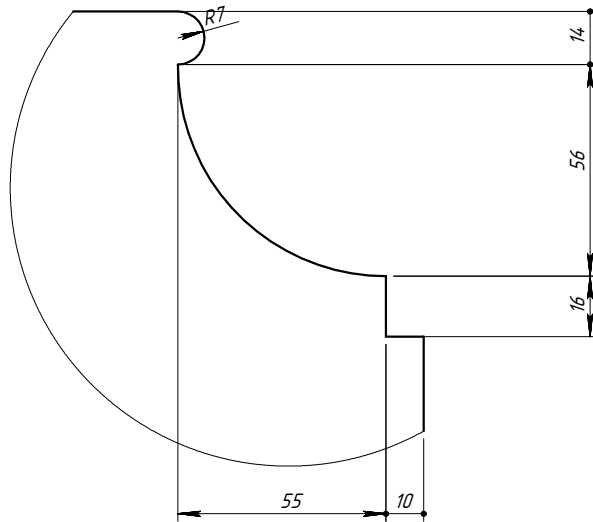

DETAIL F  
SCALE 1: 2

Z:\Проекты\ЛВКАР\Бюджетная\поручни и основания\В037АК

	<i>Подпись</i>	<i>Дата</i>	<b>В037АК</b>			
<i>Проектировщик</i>	<i>Медведев А.И.</i>	<i>28.02.2008</i>				
<i>Архитектор</i>			Проект: <b>ООО «ТопФасад»</b> Тел. 220-41-12; 220-41-13 www.topfacade.ru e-mail: info@topfacade.ru	<i>Лист</i>	<i>Листов</i>	<i>Масштаб</i>
<i>Заказчик</i>				1	1	M1.5
<i>Цвет</i>				<i>№ чертежа</i>	<i>Масса кг/м.п.</i>	
<i>Количество</i>				1	964	