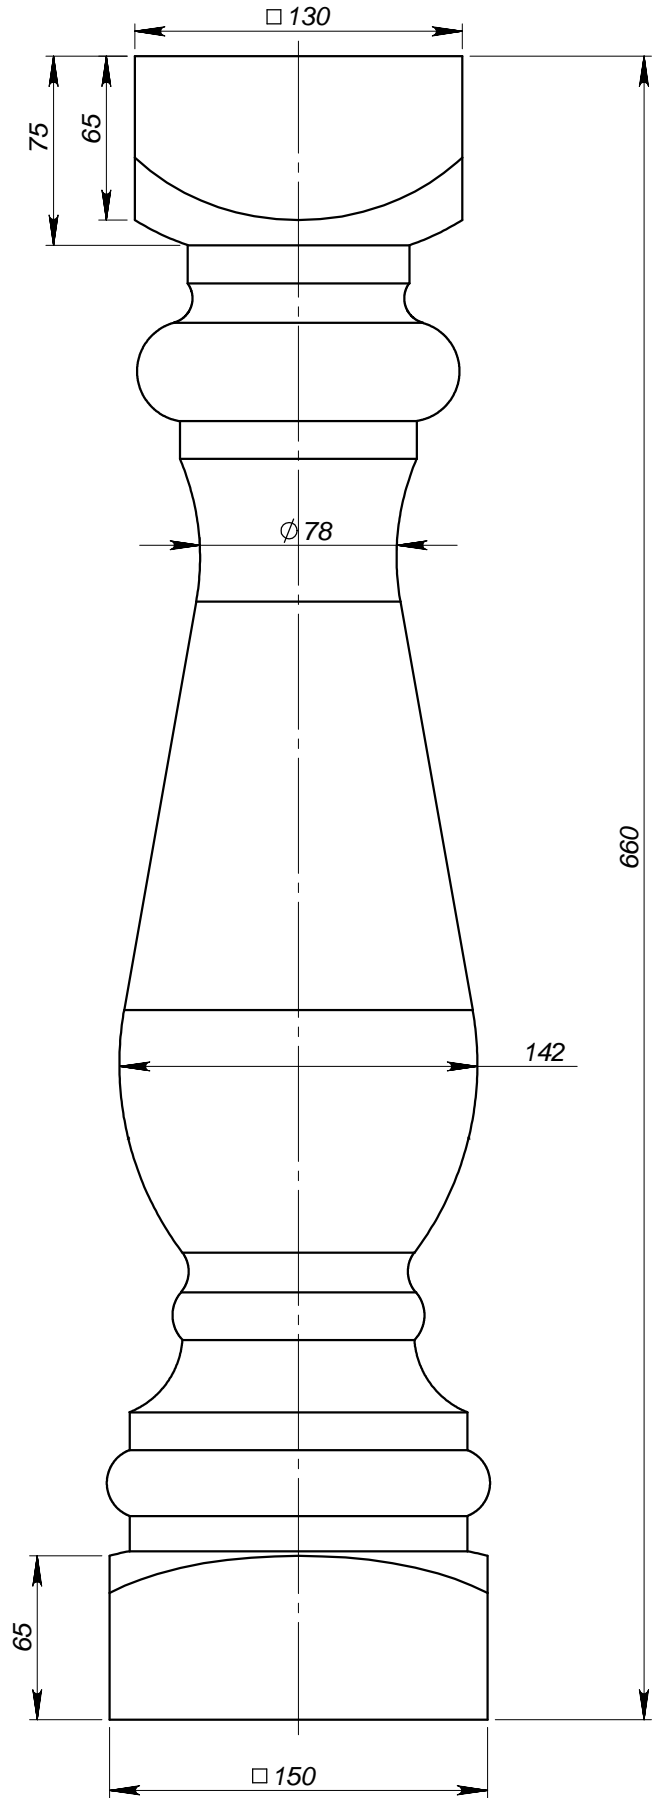

BB66I

Z:\Проекты\ЛВР\АРУ\Бюджет\рисунки\Бюджет\BB66I_BB66I

	<i>Подпись</i>	<i>Дата</i>	BB66i			
<i>Проектировщик</i>		06.12.2007				
<i>Архитектор</i>			Проект: ООО «ТопФасад» Тел. 220-41-12; 220-41-13 www.topfacade.ru e-mail: info@topfacade.ru	<i>Лист</i>	<i>Листов</i>	<i>Масштаб</i>
<i>Заказчик</i>				2	2	M1:3
<i>Цвет</i>				<i>№ чертежа</i>	<i>Масса</i>	
<i>Количество</i>				2