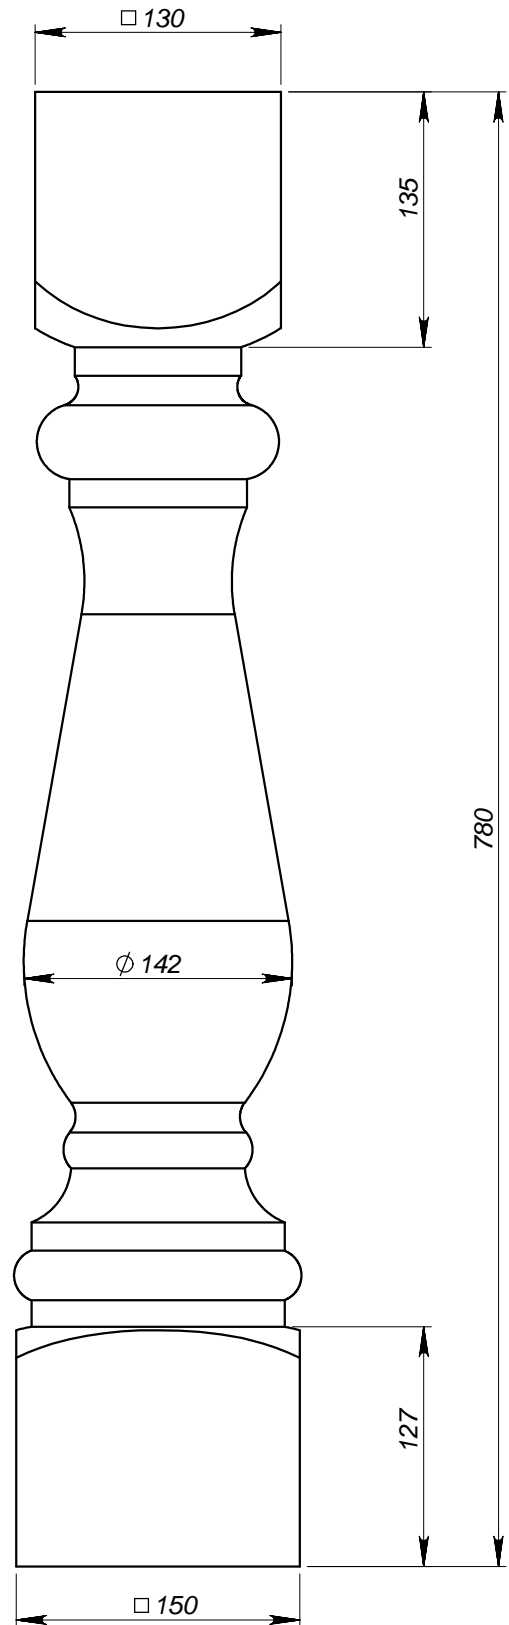

BB661L

Z:\Проекты\ЛВР\АРУ\Бюджетная\Детали\BB661, BB661L

	<i>Подпись</i>	<i>Дата</i>	BB661, BB661L			
<i>Проектировщик</i>		06.12.2007	Проект: ООО «ТопФасад» Тел. 220-41-12; 220-41-13 www.topfacade.ru e-mail: info@topfacade.ru	<i>Лист</i>	<i>Листов</i>	<i>Масштаб</i>
<i>Архитектор</i>				1	2	M1:4
<i>Заказчик</i>				<i>№ чертежа</i>		<i>Масса</i>
<i>Цвет</i>						
<i>Количество</i>				1		