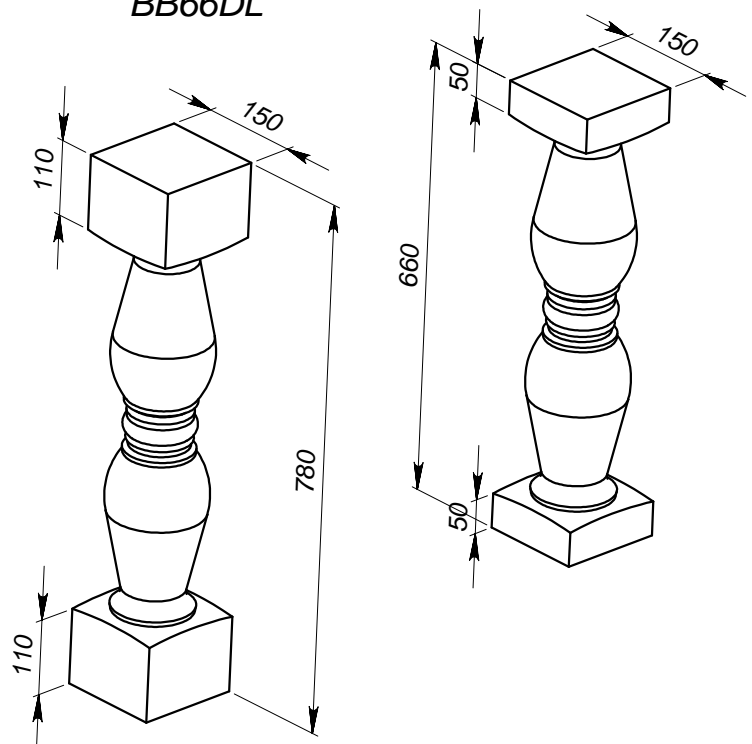

DETAIL A
SCALE 1:2

BB66D

BB66DL

	<i>Подпись</i>	<i>Дата</i>	BB66DL			
<i>Проектировщик</i>	Хайруллин А.Т.	06.12.2007	Проект: ООО "ТопФасад" Тел. 220-41-12; 220-41-13 www.topfacade.ru e-mail: info@topfacade.ru	<i>Лист</i>	<i>Листов</i>	<i>Масштаб</i>
<i>Архитектор</i>				1	1	M1:5
<i>Заказчик</i>				<i>№ чертежа</i>		<i>Масса</i>
<i>Цвет</i>				1		23.78
<i>Количество</i>						