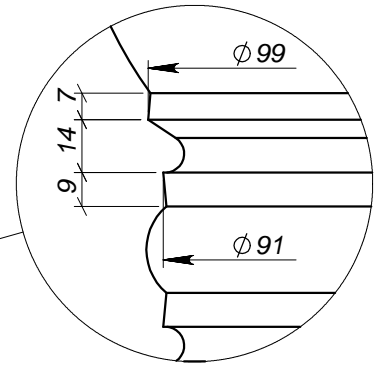

DETAIL A
SCALE 1:2

BB66D

BB66DL

	<i>Подпись</i>	<i>Дата</i>	BB66DL			
<i>Проектировщик</i>	Хайруллин А.Т.	06.12.2007	Проект: ООО "ТопФасад" Тел. 220-41-12; 220-41-13 www.topfacade.ru e-mail: info@topfacade.ru	<i>Лист</i>	<i>Листов</i>	<i>Масштаб</i>
<i>Архитектор</i>				1	1	M1:5
<i>Заказчик</i>				<i>№ чертежа</i>		<i>Масса</i>
<i>Цвет</i>				1		23.78
<i>Количество</i>						