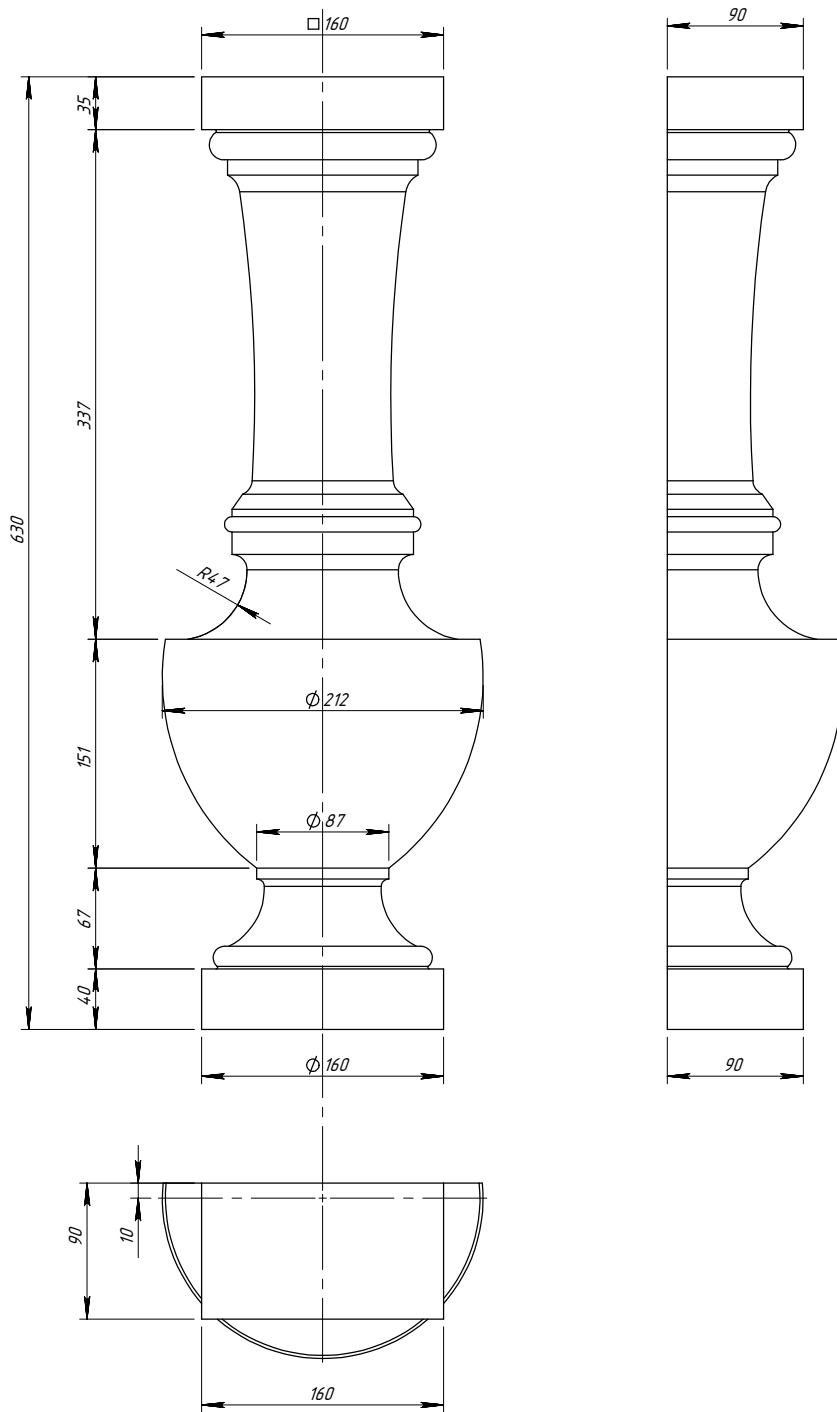

<i>Подпись</i>	<i>Дата</i>	ВВ63АР			
<i>Проектировщик</i>			Проект: ООО «ТопФасад» Тел. 220-41-12; 220-41-13 www.topfacade.ru e-mail: info@topfacade.ru	<i>Лист</i>	<i>Листов</i>	<i>Масштаб</i>
<i>Архитектор</i>				3	3	M1.50
<i>Заказчик</i>				<i>№ чертежа</i>	<i>Масса, кг</i>	
<i>Цвет</i>				3	28.946	
<i>Количество</i>