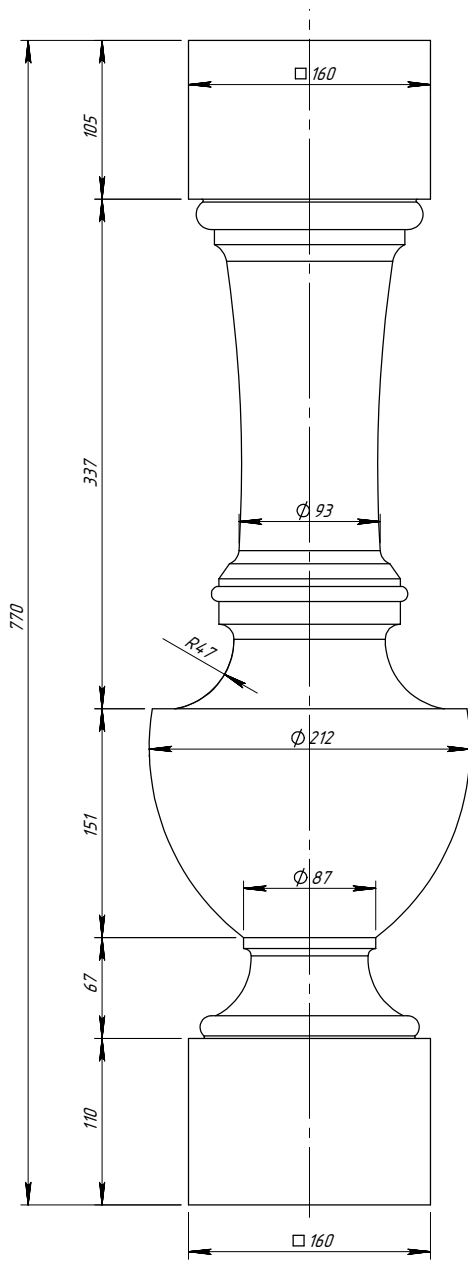

	<i>Подпись</i>	<i>Дата</i>	BB63A			
<i>Проектировщик</i>			Проект: ООО «ТопФасад» Тел. 220-41-12; 220-41-13 www.topfacade.ru e-mail: info@topfacade.ru	<i>Лист</i>	<i>Листов</i>	<i>Масштаб</i>
<i>Архитектор</i>				1	3	M1.5
<i>Заказчик</i>				<i>№ чертежа</i>		<i>Масса, кг</i>
<i>Цвет</i>				1		21061
<i>Количество</i>						