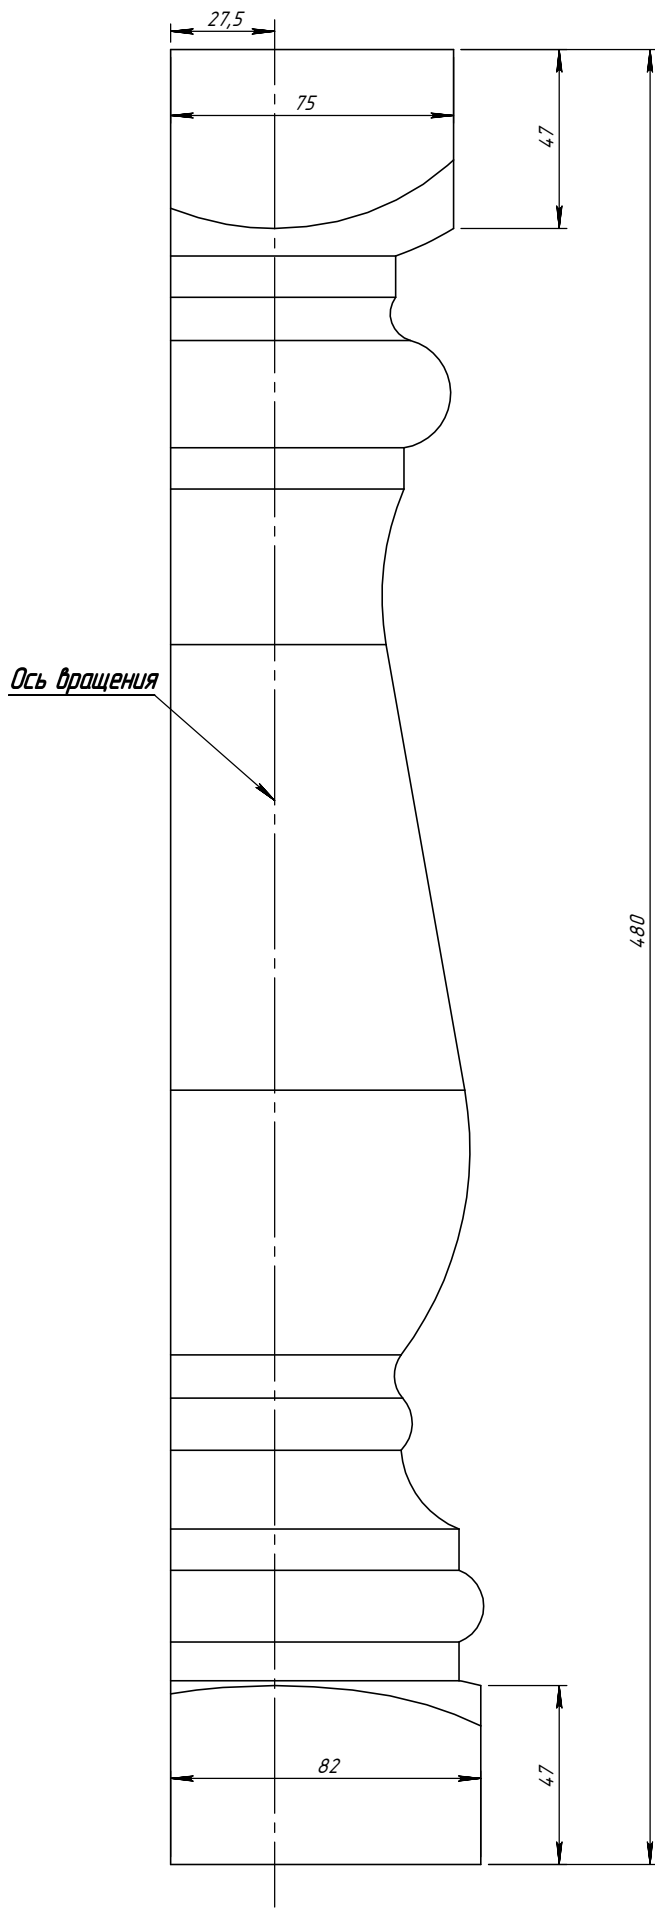

Z:\Проекты\1\ВК\АРХ\Бюджет\рисунки\Декоративные\Бюджет\БВ48\БВ48.1\БВ48.1.dwg

	<i>Подпись</i>	<i>Дата</i>	<b>BB48I</b>			
<i>Проектировщик</i>	<i>Медведев А.И.</i>	<i>30.01.2009</i>				
<i>Архитектор</i>			Проект: <b>ООО «ТопФасад»</b> Тел. 220-41-12; 220-41-13 www.topfacade.ru e-mail: info@topfacade.ru	<i>Лист</i>	<i>Листов</i>	<i>Масштаб</i>
<i>Заказчик</i>				1	2	M1.5
<i>Цвет</i>				<i>№ чертежа</i>	<i>Масса, кг</i>	
<i>Количество</i>				1		

	<i>Подпись</i>	<i>Дата</i>	<b>BB48IP</b>			
<i>Проектировщик</i>	<i>Медведев А.И.</i>	<i>30.01.2009</i>				
<i>Архитектор</i>			Проект: <b>ООО «ТопФасад»</b> Тел. 220-41-12; 220-41-13 www.topfacade.ru e-mail: info@topfacade.ru	<i>Лист</i>	<i>Листов</i>	<i>Масштаб</i>
<i>Заказчик</i>				2	2	M1.5
<i>Цвет</i>				<i>№ чертежа</i>	<i>Масса, кг</i>	
<i>Количество</i>				2		